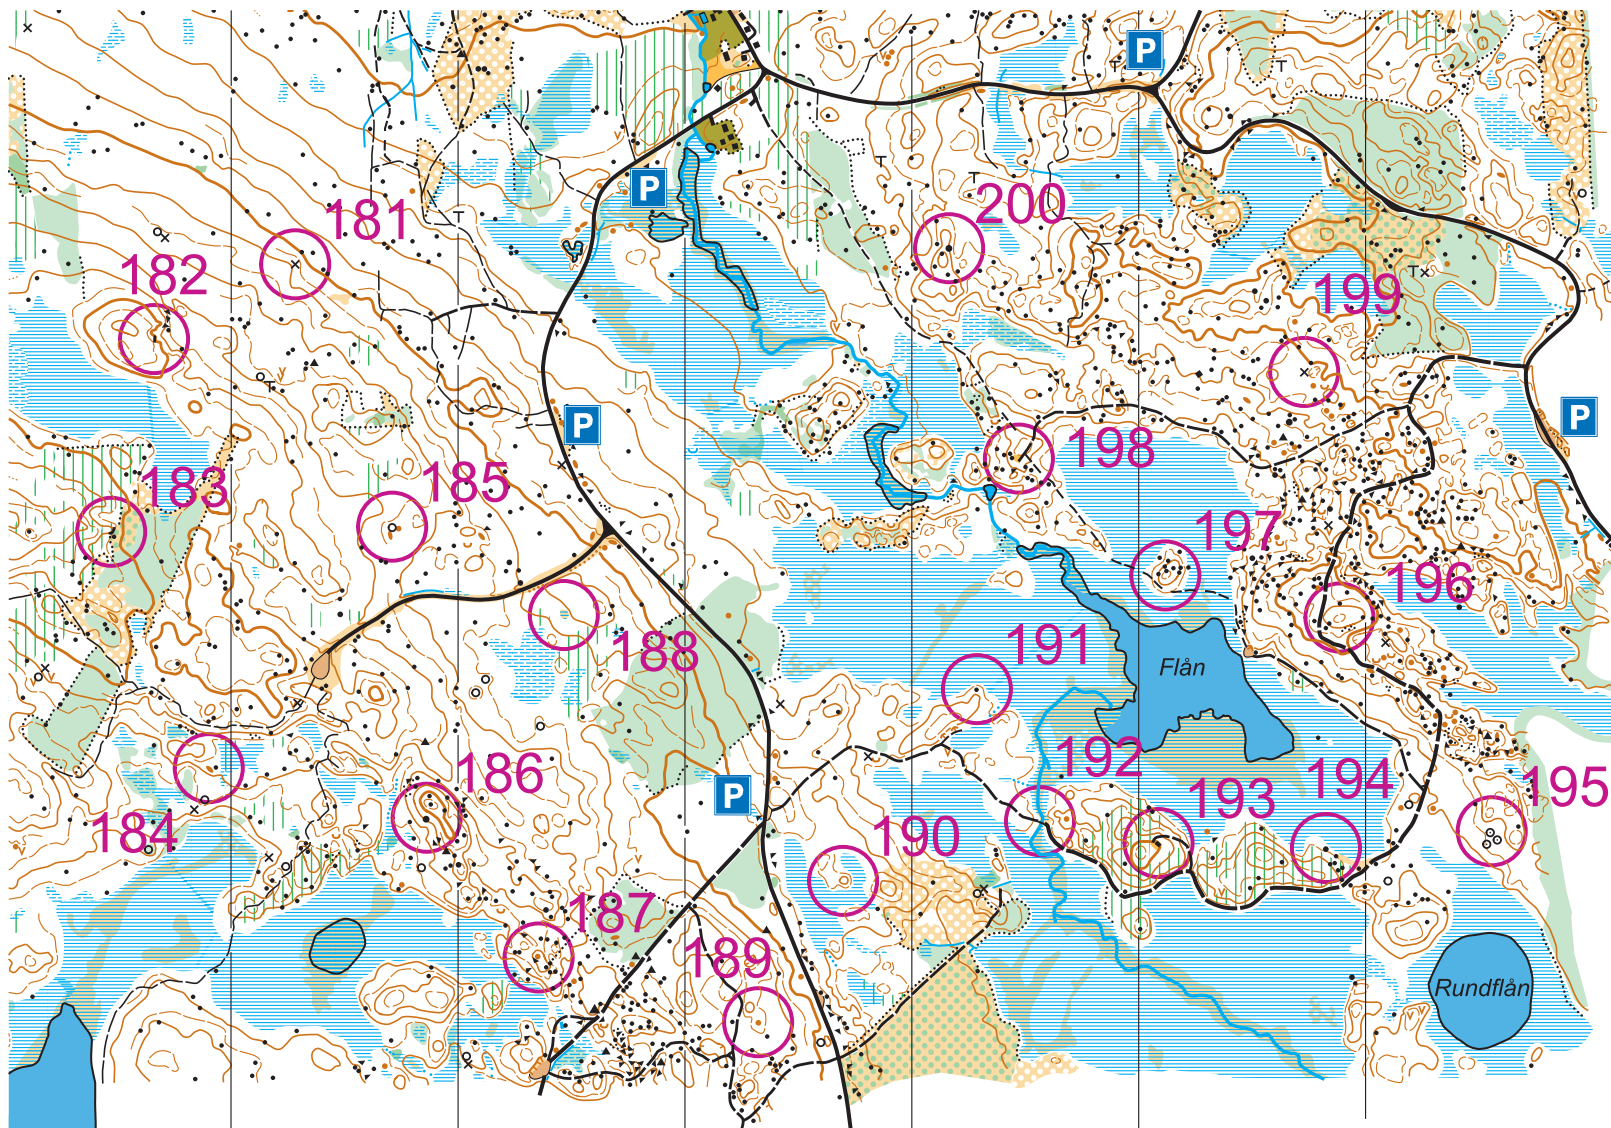

hittaut
falun

KARTA
SVÄRDSJÖ

28 APRIL - 29 SEPTEMBER

SKALA 1:10000

Ekvidistans 5 m

(1 cm på kartan = 100 m
i verkligheten)

SÅ FUNKAR DET

Skapa konto på orientering.se/hittaut och registrera dina checkpoints på hemsidan eller i **hittaut-appen**.

**KARTA
NÄSÄNGET**

28 APRIL - 29 SEPTEMBER

SKALA 1:10000

Ekvidistans 5 m

(1 cm på kartan = 100 m
i verkligheten)

SÅ FUNKAR DET

Skapa konto på orientering.se/hittaut och registrera dina checkpoints på hemsidan eller i **hittaut-appen**.