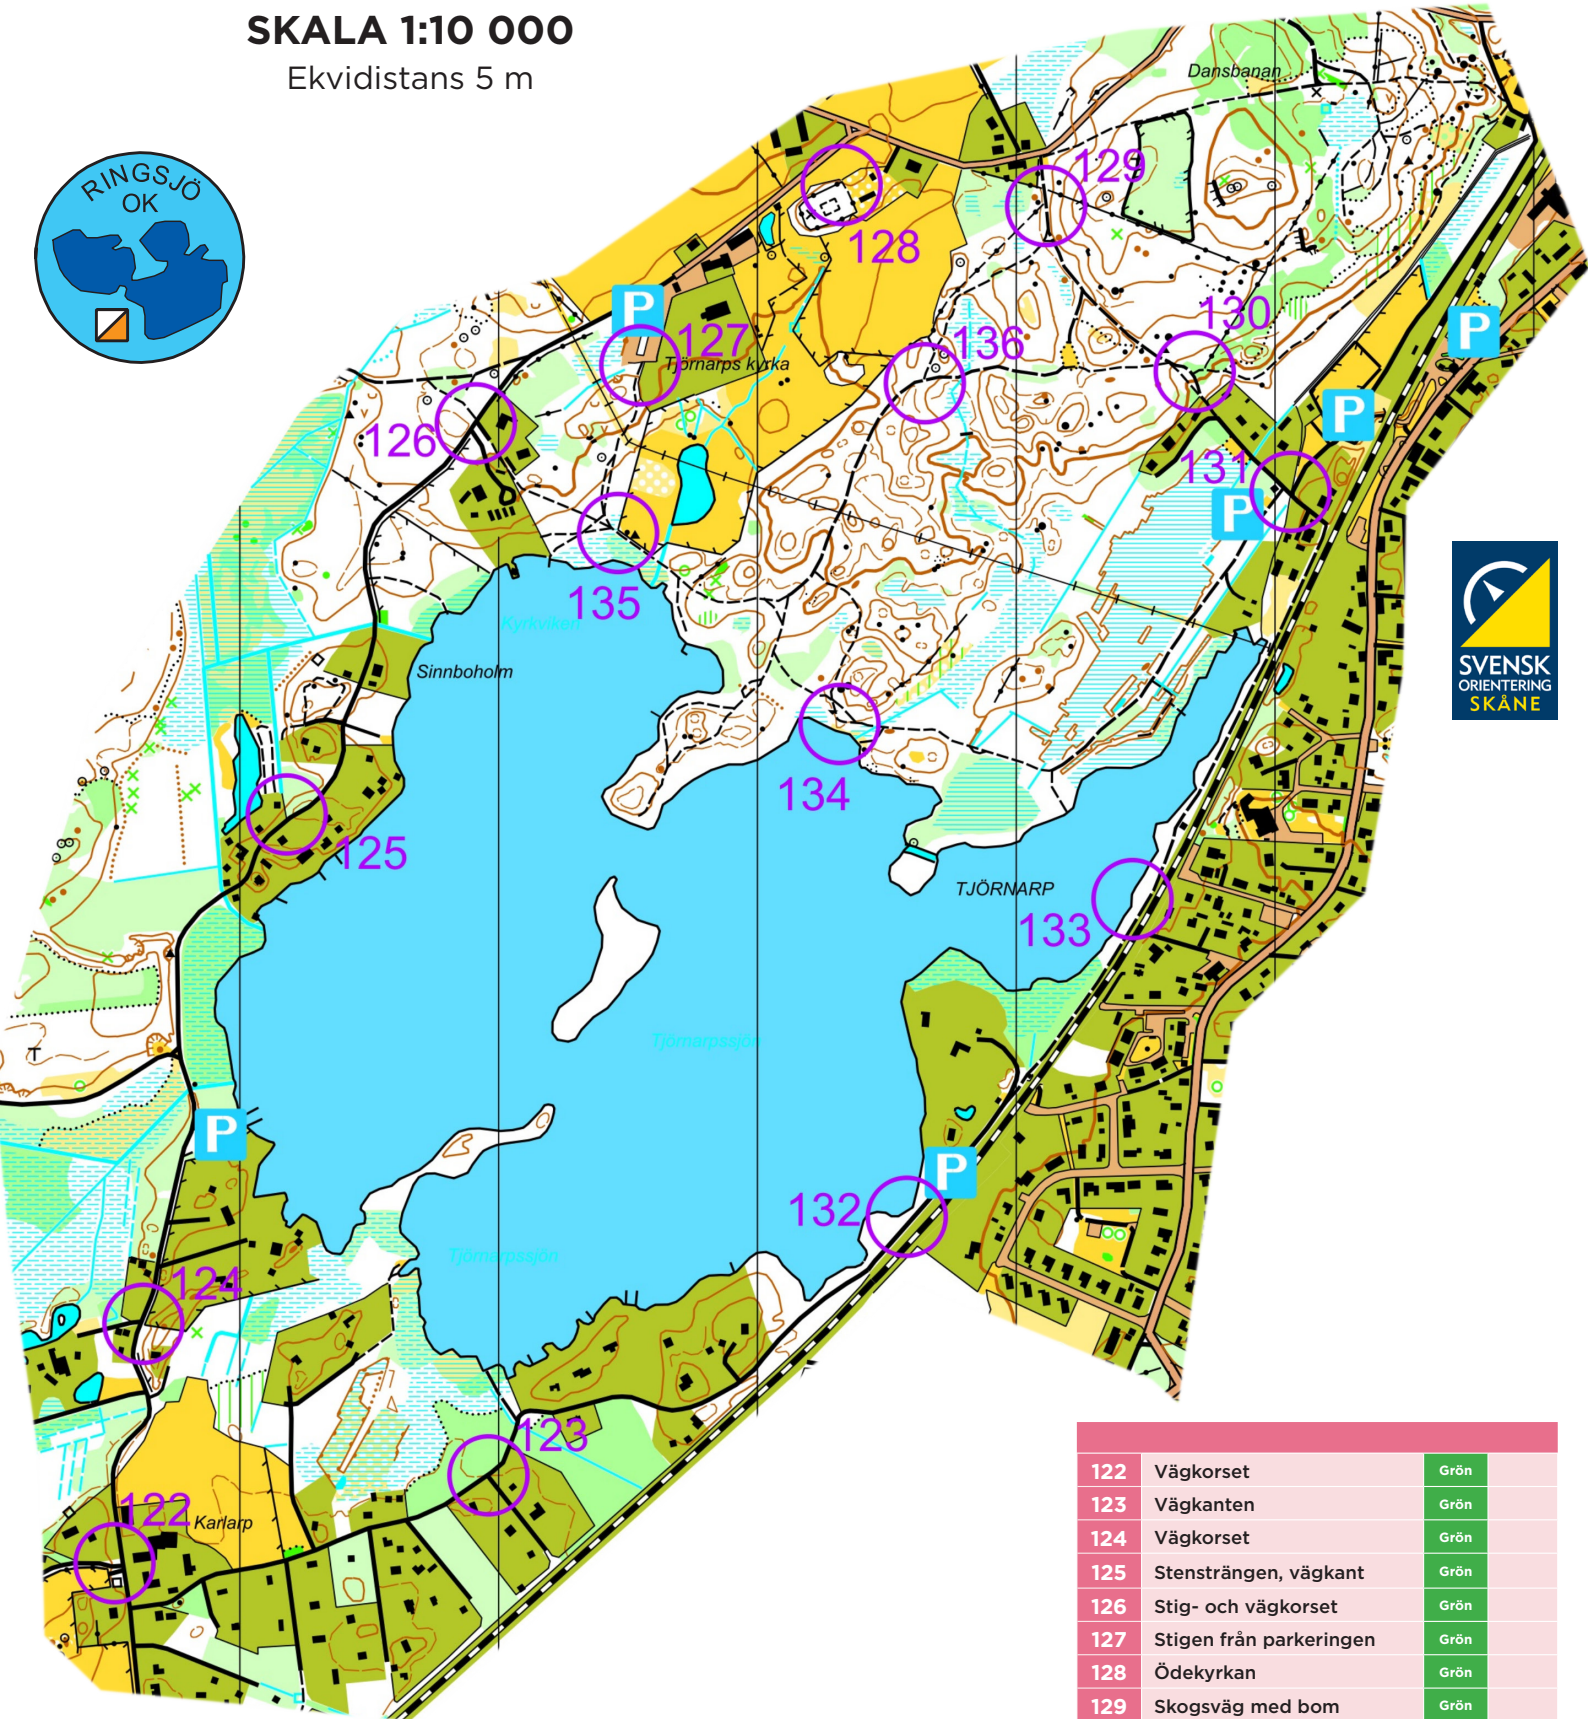

KARTA Tjörnarpssjön

20 APRIL - 10 NOVEMBER

SKALA 1:10 000

Ekvidistans 5 m

Att ge blod är viktigt på riktigt.

GeBlod.

122	Vägorset	Grön
123	Vägganten	Grön
124	Vägorset	Grön
125	Stensträngen, väggant	Grön
126	Stig- och vägorset	Grön
127	Stigen från parkeringen	Grön
128	Ödekyrkan	Grön
129	Skogsväg med bom	Grön
130	Stigkorset	Grön
131	Vägorset	Grön
132	Infoskylten bryggorna	Grön
133	Bastubryggan	Grön
134	Stigförgreningen	Blå
135	Stigkorset, skylt	Blå
136	Stigkorset	Blå