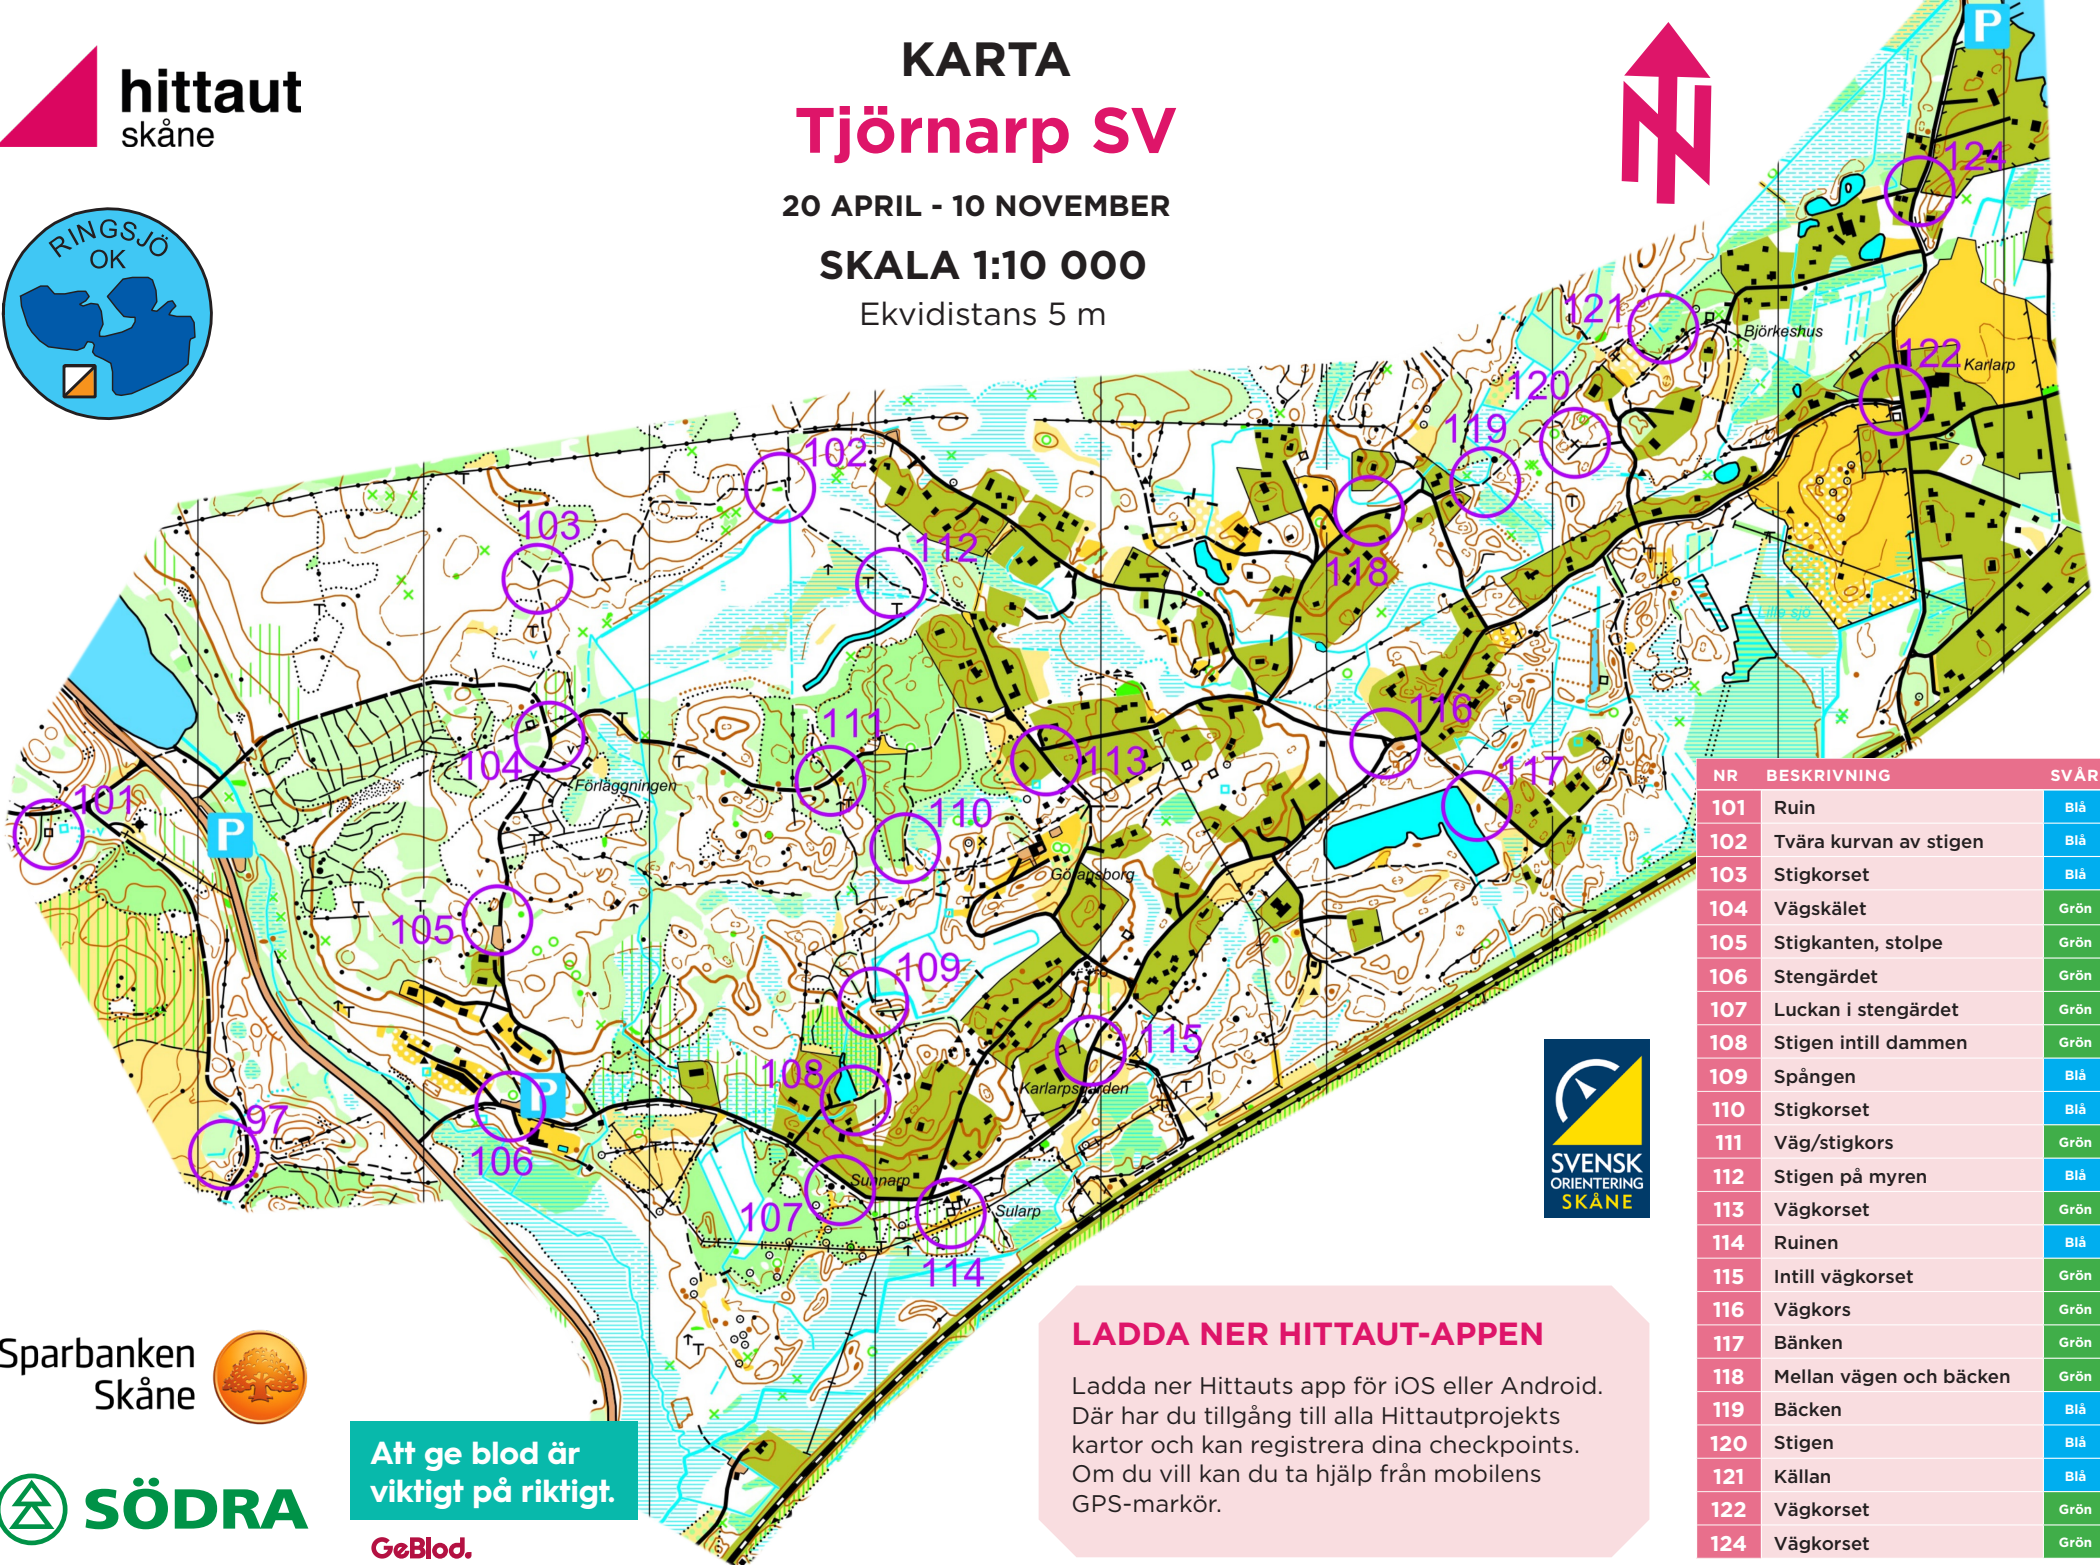

KARTA Tjörnarps SV

20 APRIL - 10 NOVEMBER

SKALA 1:10 000

Ekvidistans 5 m

NR	BESKRIVNING	SVÄRIGHET
101	Ruin	Blå
102	Tvåra kurvan av stigen	Blå
103	Stigkorset	Blå
104	Vägskälet	Grön
105	Stigkanten, stolpe	Grön
106	Stengärdet	Grön
107	Luckan i stengärdet	Grön
108	Stigen intill dammen	Grön
109	Spången	Blå
110	Stigkorset	Blå
111	Väg/stigkors	Grön
112	Stigen på myren	Blå
113	Vägorset	Grön
114	Ruinen	Blå
115	Intill vägorset	Grön
116	Vägorset	Grön
117	Bänken	Grön
118	Mellan vägen och bäcken	Grön
119	Bäcken	Blå
120	Stigen	Blå
121	Källan	Blå
122	Vägorset	Grön
124	Vägorset	Grön

LADDA NER HITTAUT-APPEN

Ladda ner Hittauts app för iOS eller Android. Där har du tillgång till alla Hittautprojekts kartor och kan registrera dina checkpoints. Om du vill kan du ta hjälp från mobilens GPS-markör.