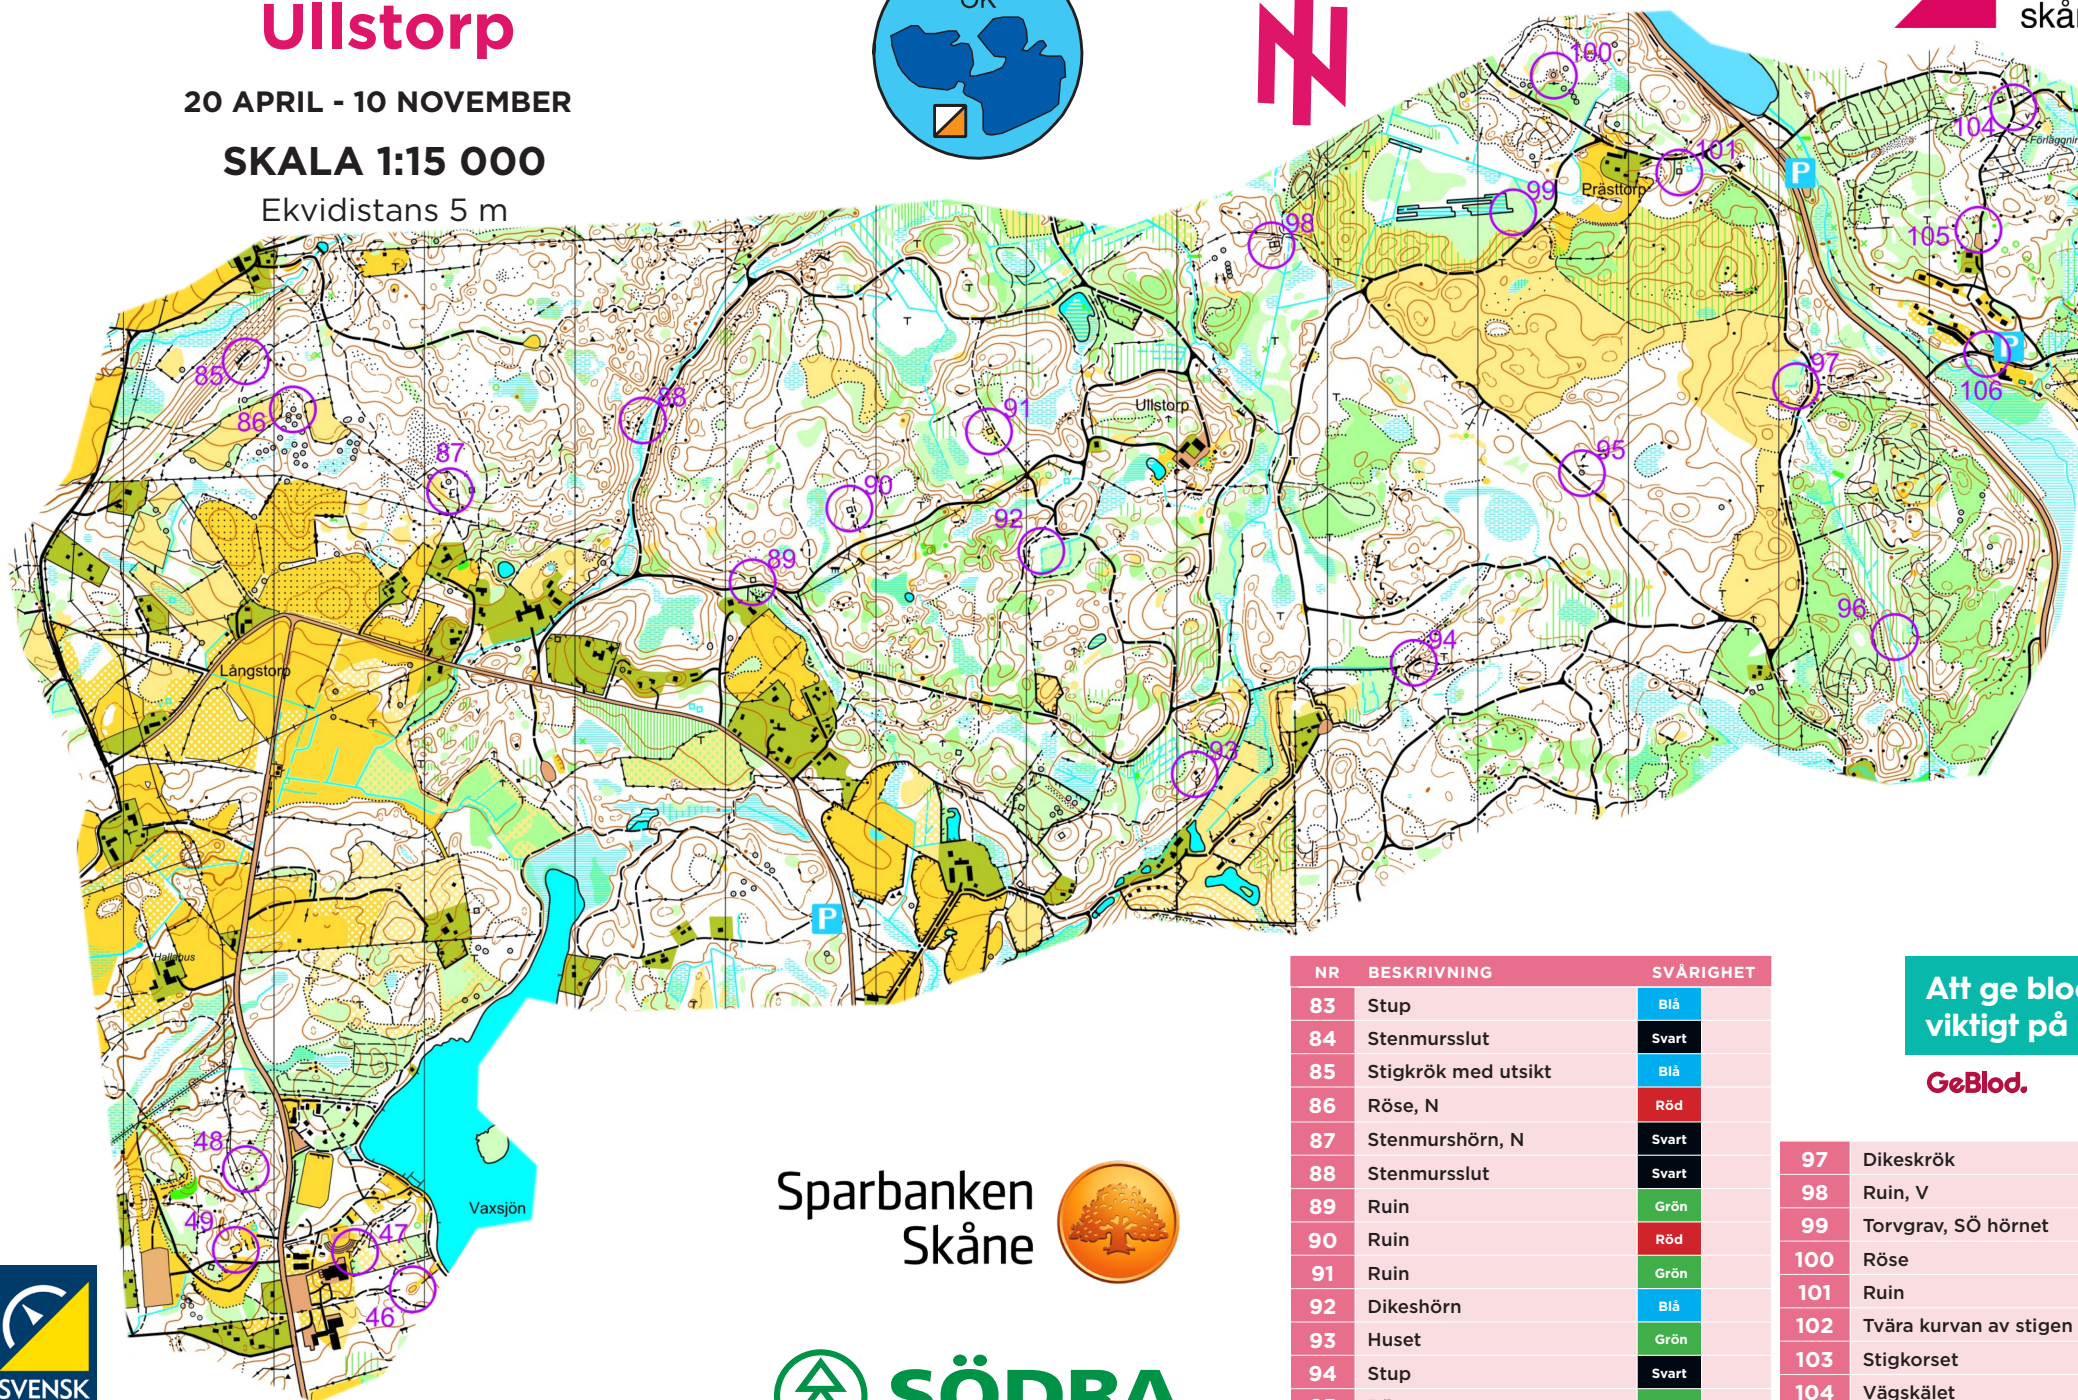

KARTA Ullstorp

20 APRIL - 10 NOVEMBER

SKALA 1:15 000

Ekvidistans 5 m

NR	BESKRIVNING	SVÄRIGHET
83	Stup	Blå
84	Stenmursslut	Svart
85	Stigkrök med utsikt	Blå
86	Röse, N	Röd
87	Stenmurshörn, N	Svart
88	Stenmursslut	Svart
89	Ruin	Grön
90	Ruin	Röd
91	Ruin	Grön
92	Dikeshörn	Blå
93	Huset	Grön
94	Stup	Svart
95	Röse	Grön
96	Gammal eldstad, "ugn" i Snapphanedalen	Svart
97	Dikeskrök	Blå
98	Ruin, V	Röd
99	Torvgrav, SÖ hörnet	Svart
100	Röse	Svart
101	Ruin	Blå
102	Tvåra kurvan av stigen	Blå
103	Stigkorset	Blå
104	Vägskälet	Grön
105	Stigkanten, stolpe	Grön
106	Stengärdet	Grön