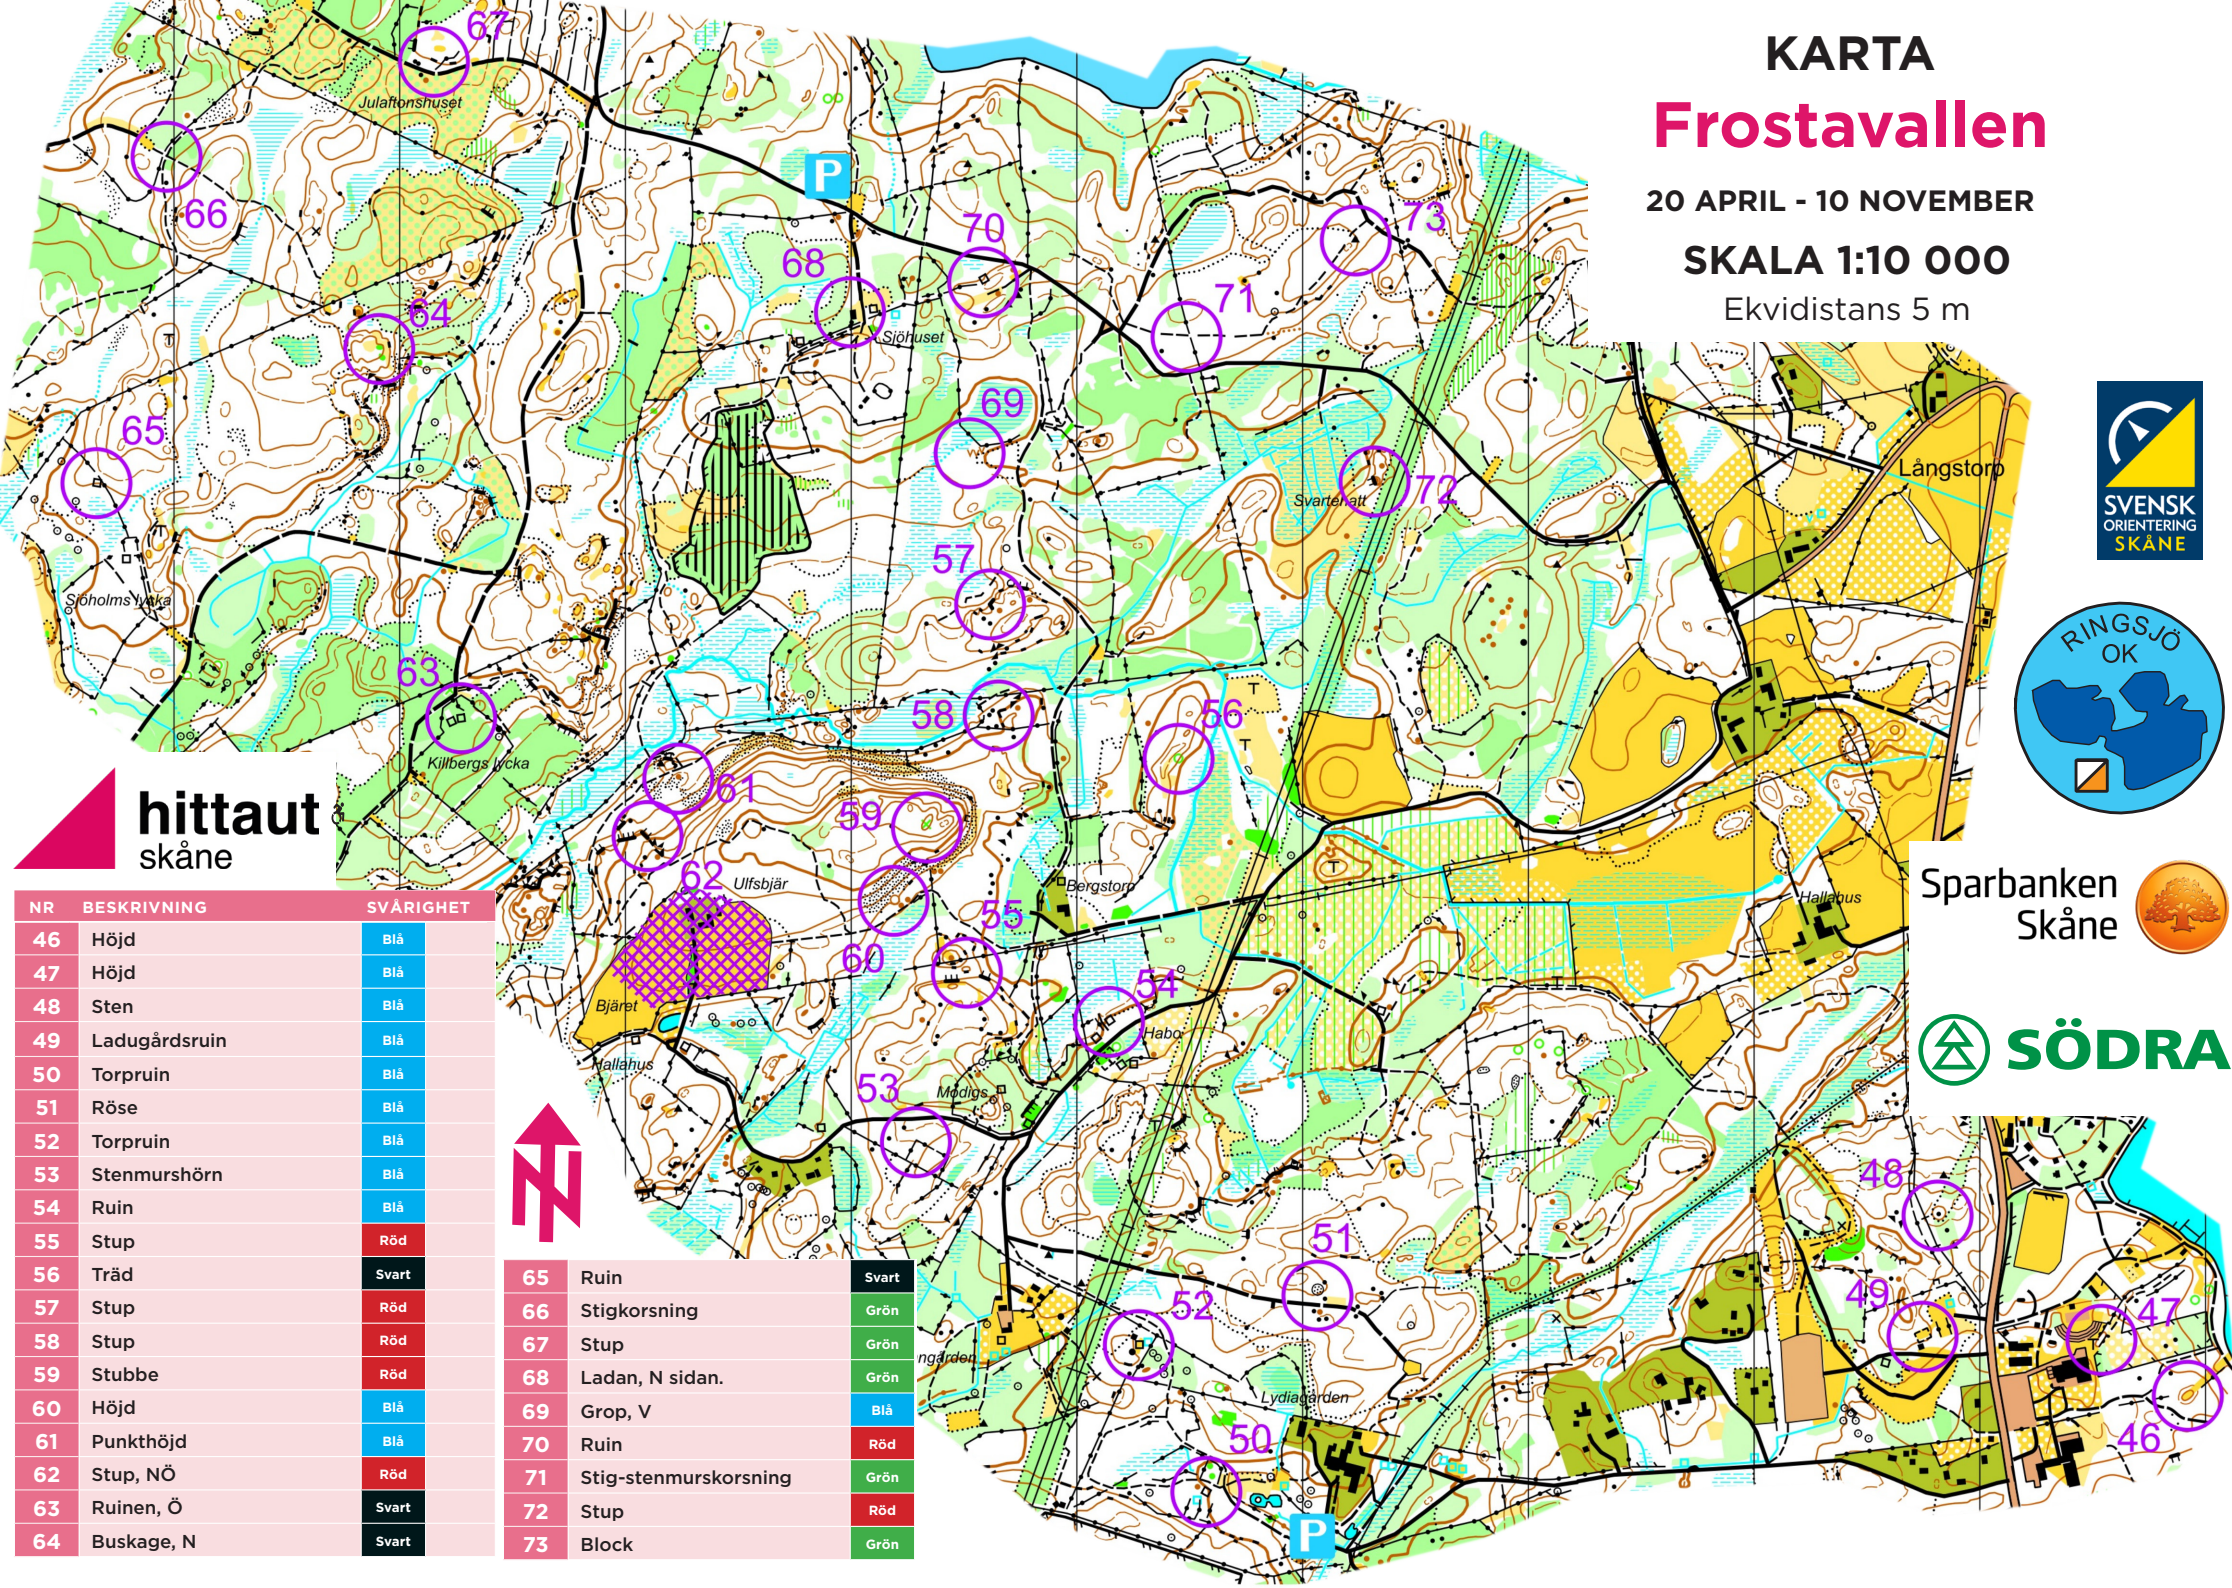

KARTA Frostavallen

20 APRIL - 10 NOVEMBER

SKALA 1:10 000

Ekvidistans 5 m

hittaut skåne

NR	BESKRIVNING	SVÄRIGHET
46	Höjd	Blå
47	Höjd	Blå
48	Sten	Blå
49	Ladugårdsruin	Blå
50	Torpruin	Blå
51	Röse	Blå
52	Torpruin	Blå
53	Stenmurshörn	Blå
54	Ruin	Blå
55	Stup	Röd
56	Träd	Svart
57	Stup	Röd
58	Stup	Röd
59	Stubbe	Röd
60	Höjd	Blå
61	Punkthöjd	Blå
62	Stup, NÖ	Röd
63	Ruinen, Ö	Svart
64	Buskage, N	Svart

65	Ruin	Svart
66	Stigkorsning	Grön
67	Stup	Grön
68	Ladan, N sidan.	Grön
69	Grop, V	Blå
70	Ruin	Röd
71	Stig-stenmurskorsning	Grön
72	Stup	Röd
73	Block	Grön