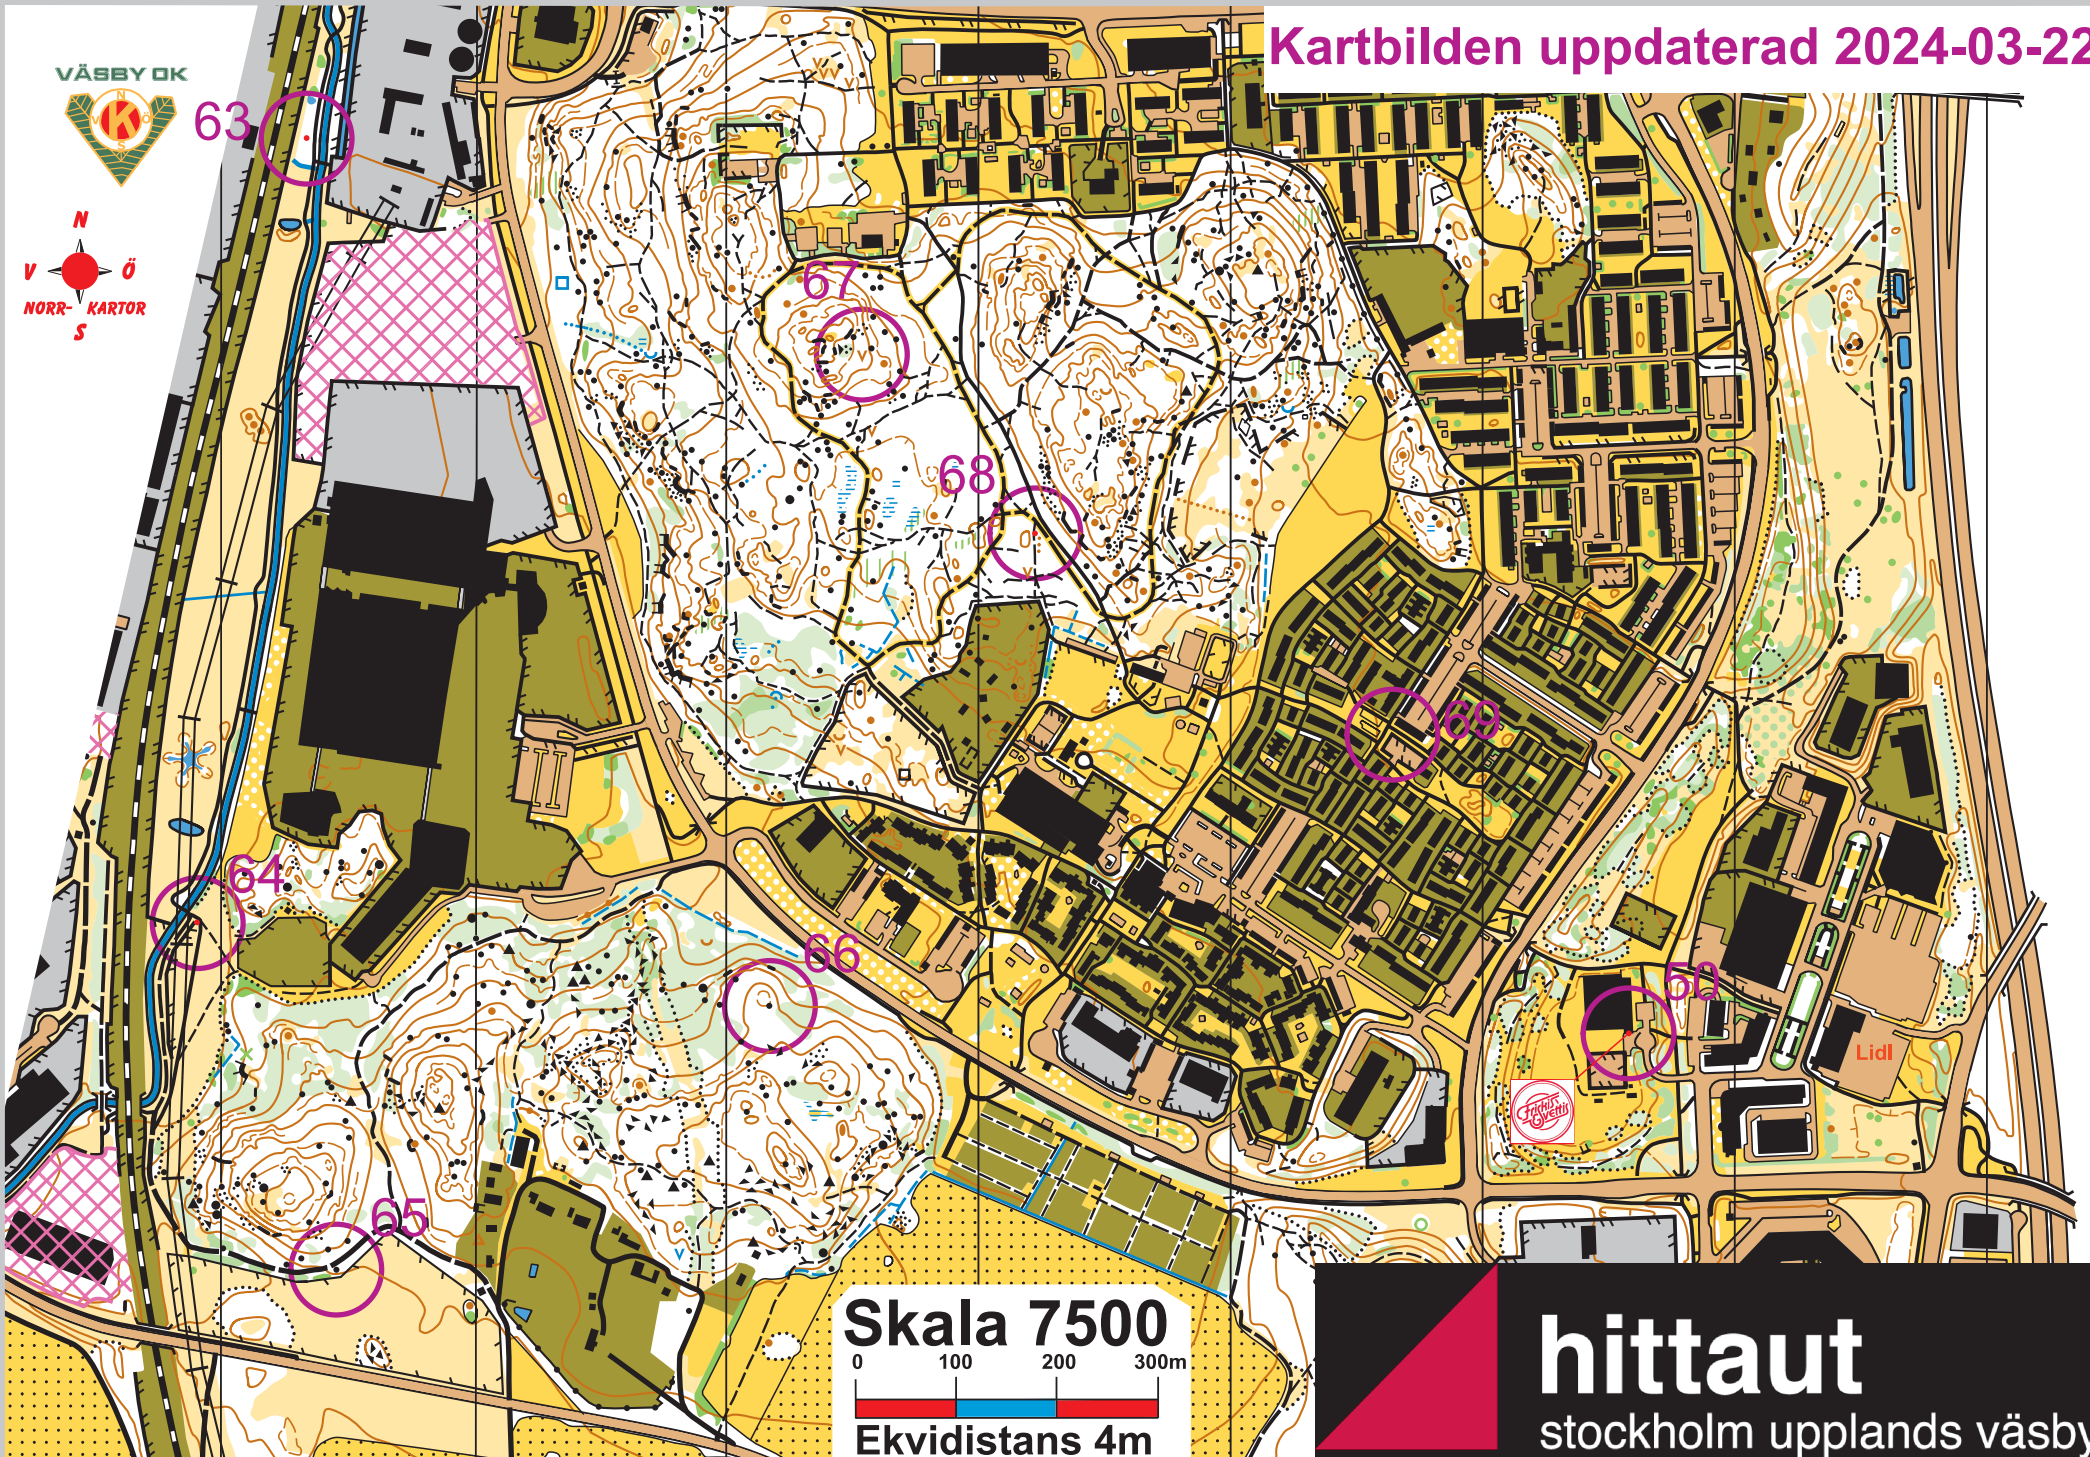

VÄSBY OK

63

Skala 7500

0 100 200 300m

Ekvidistans 4m

© Norrkartor

hittaut

stockholm upplands väsby

Väsby OK - 2024