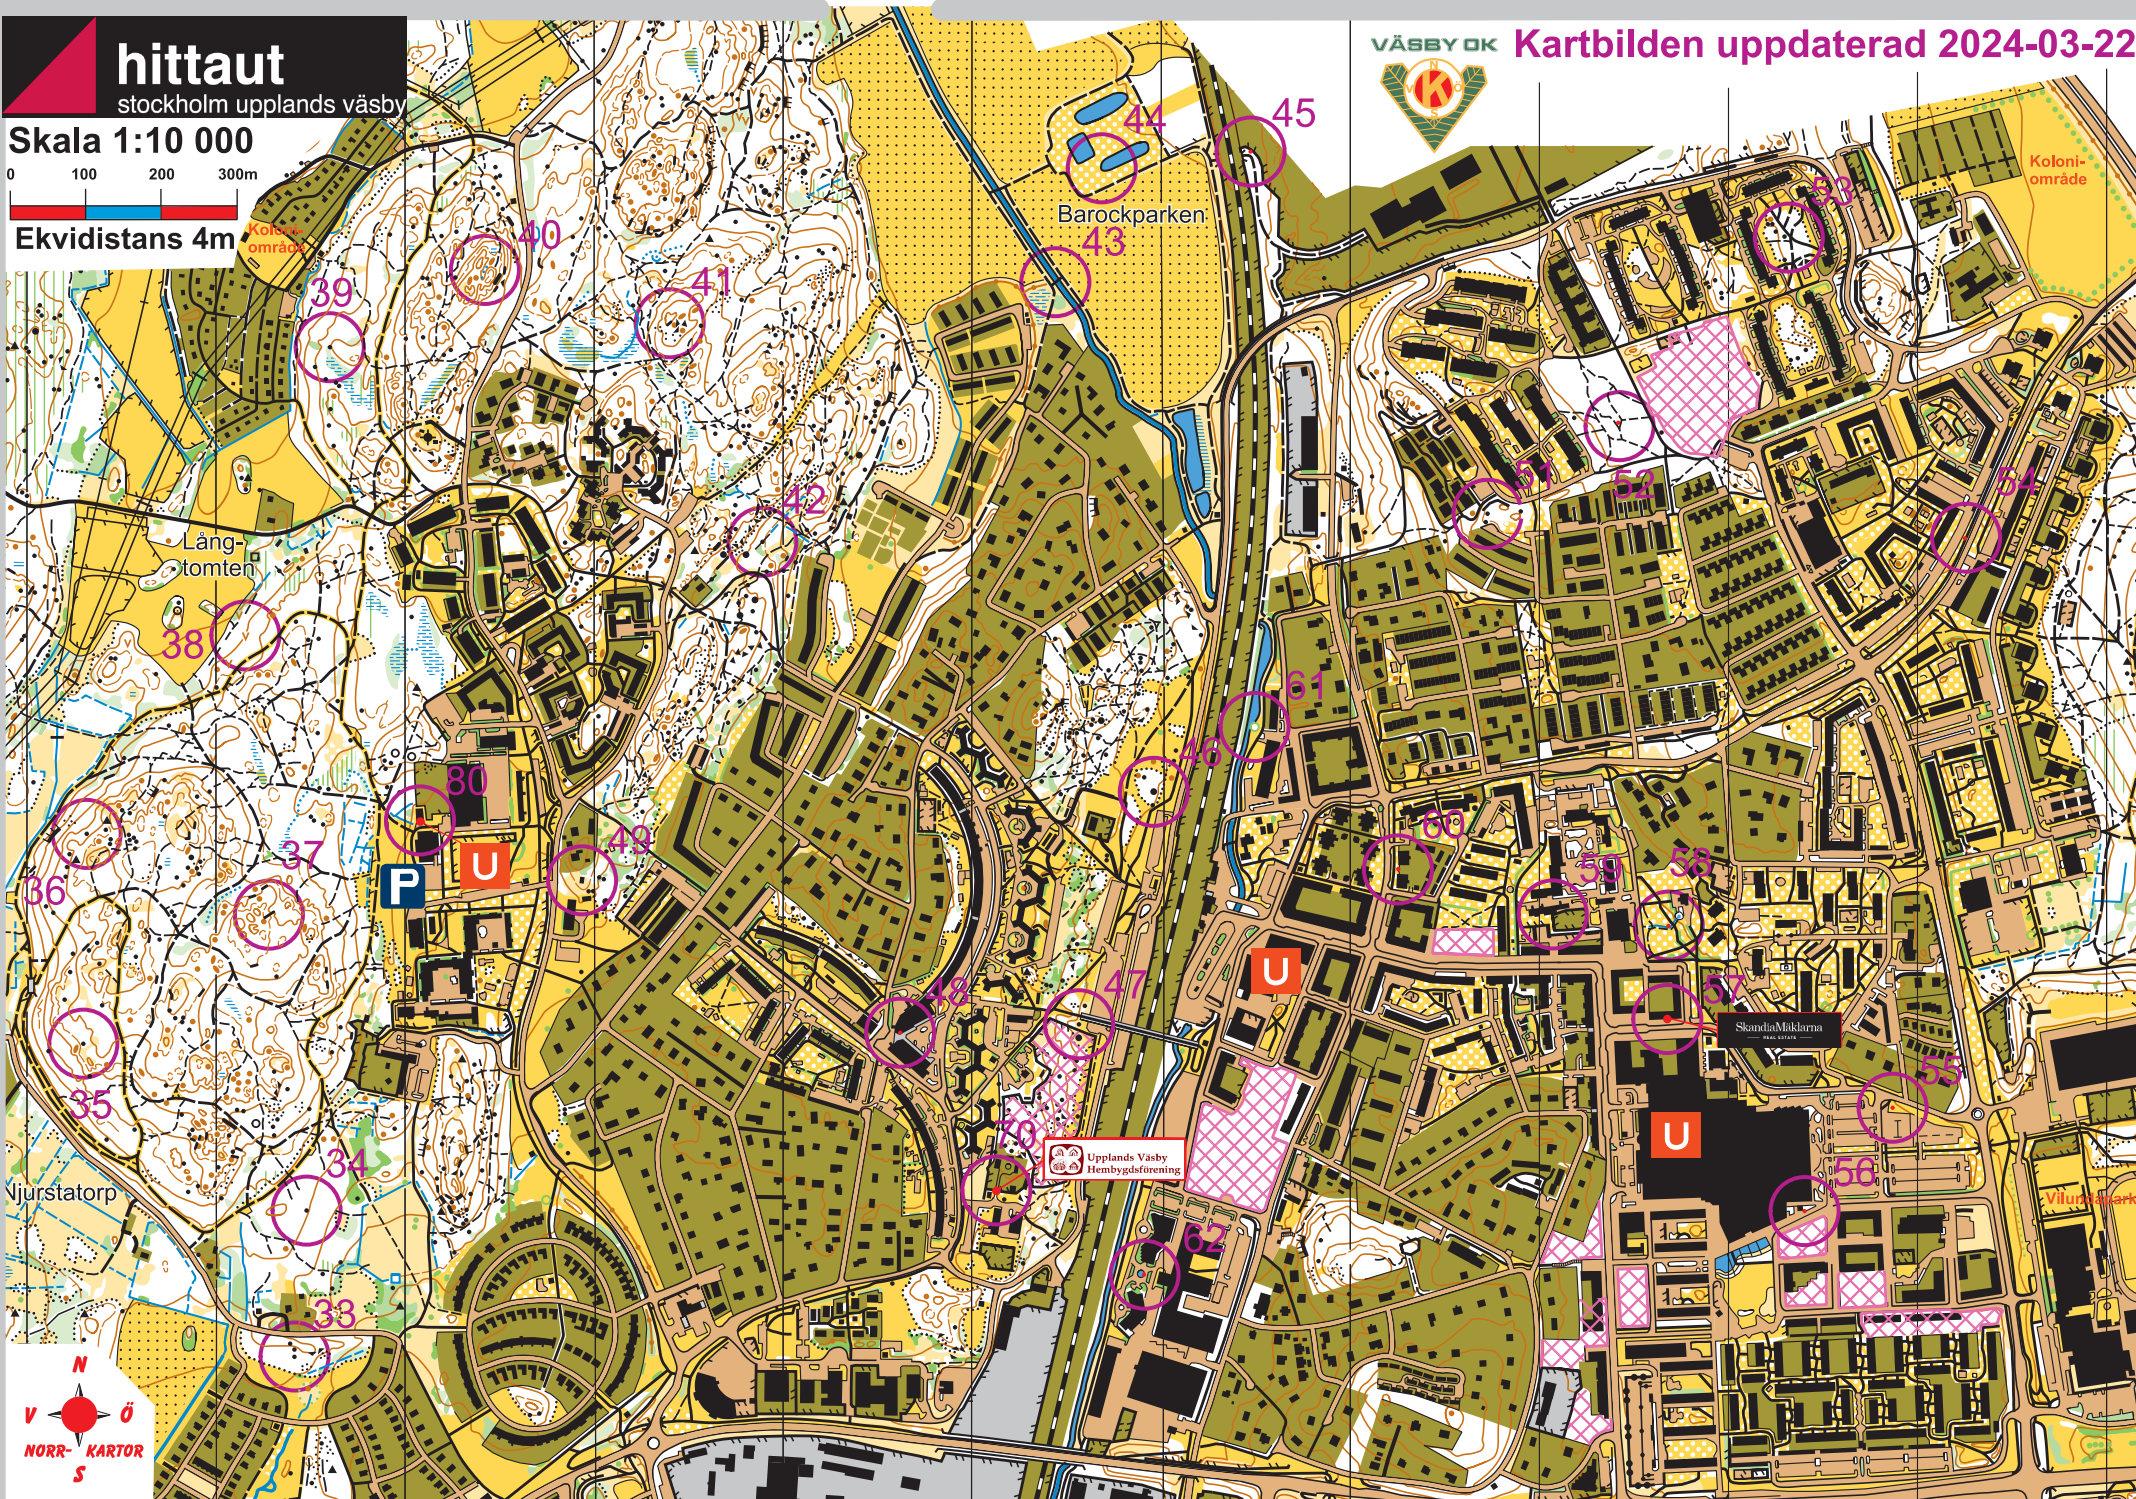

hittaut

stockholm upplands väsby

Skala 1:10 000

0 100 200 300m

Ekvidistans 4m

VÄSBY OK Kartbilden uppdaterad 2024-03-22

Kokk-
område

Barockparken

Koloni-
område

Lång-
tomten

Njurstatorp

Upplands Väsbys
Hembyggsförening

Skandinamilkhärna

Vilundspark