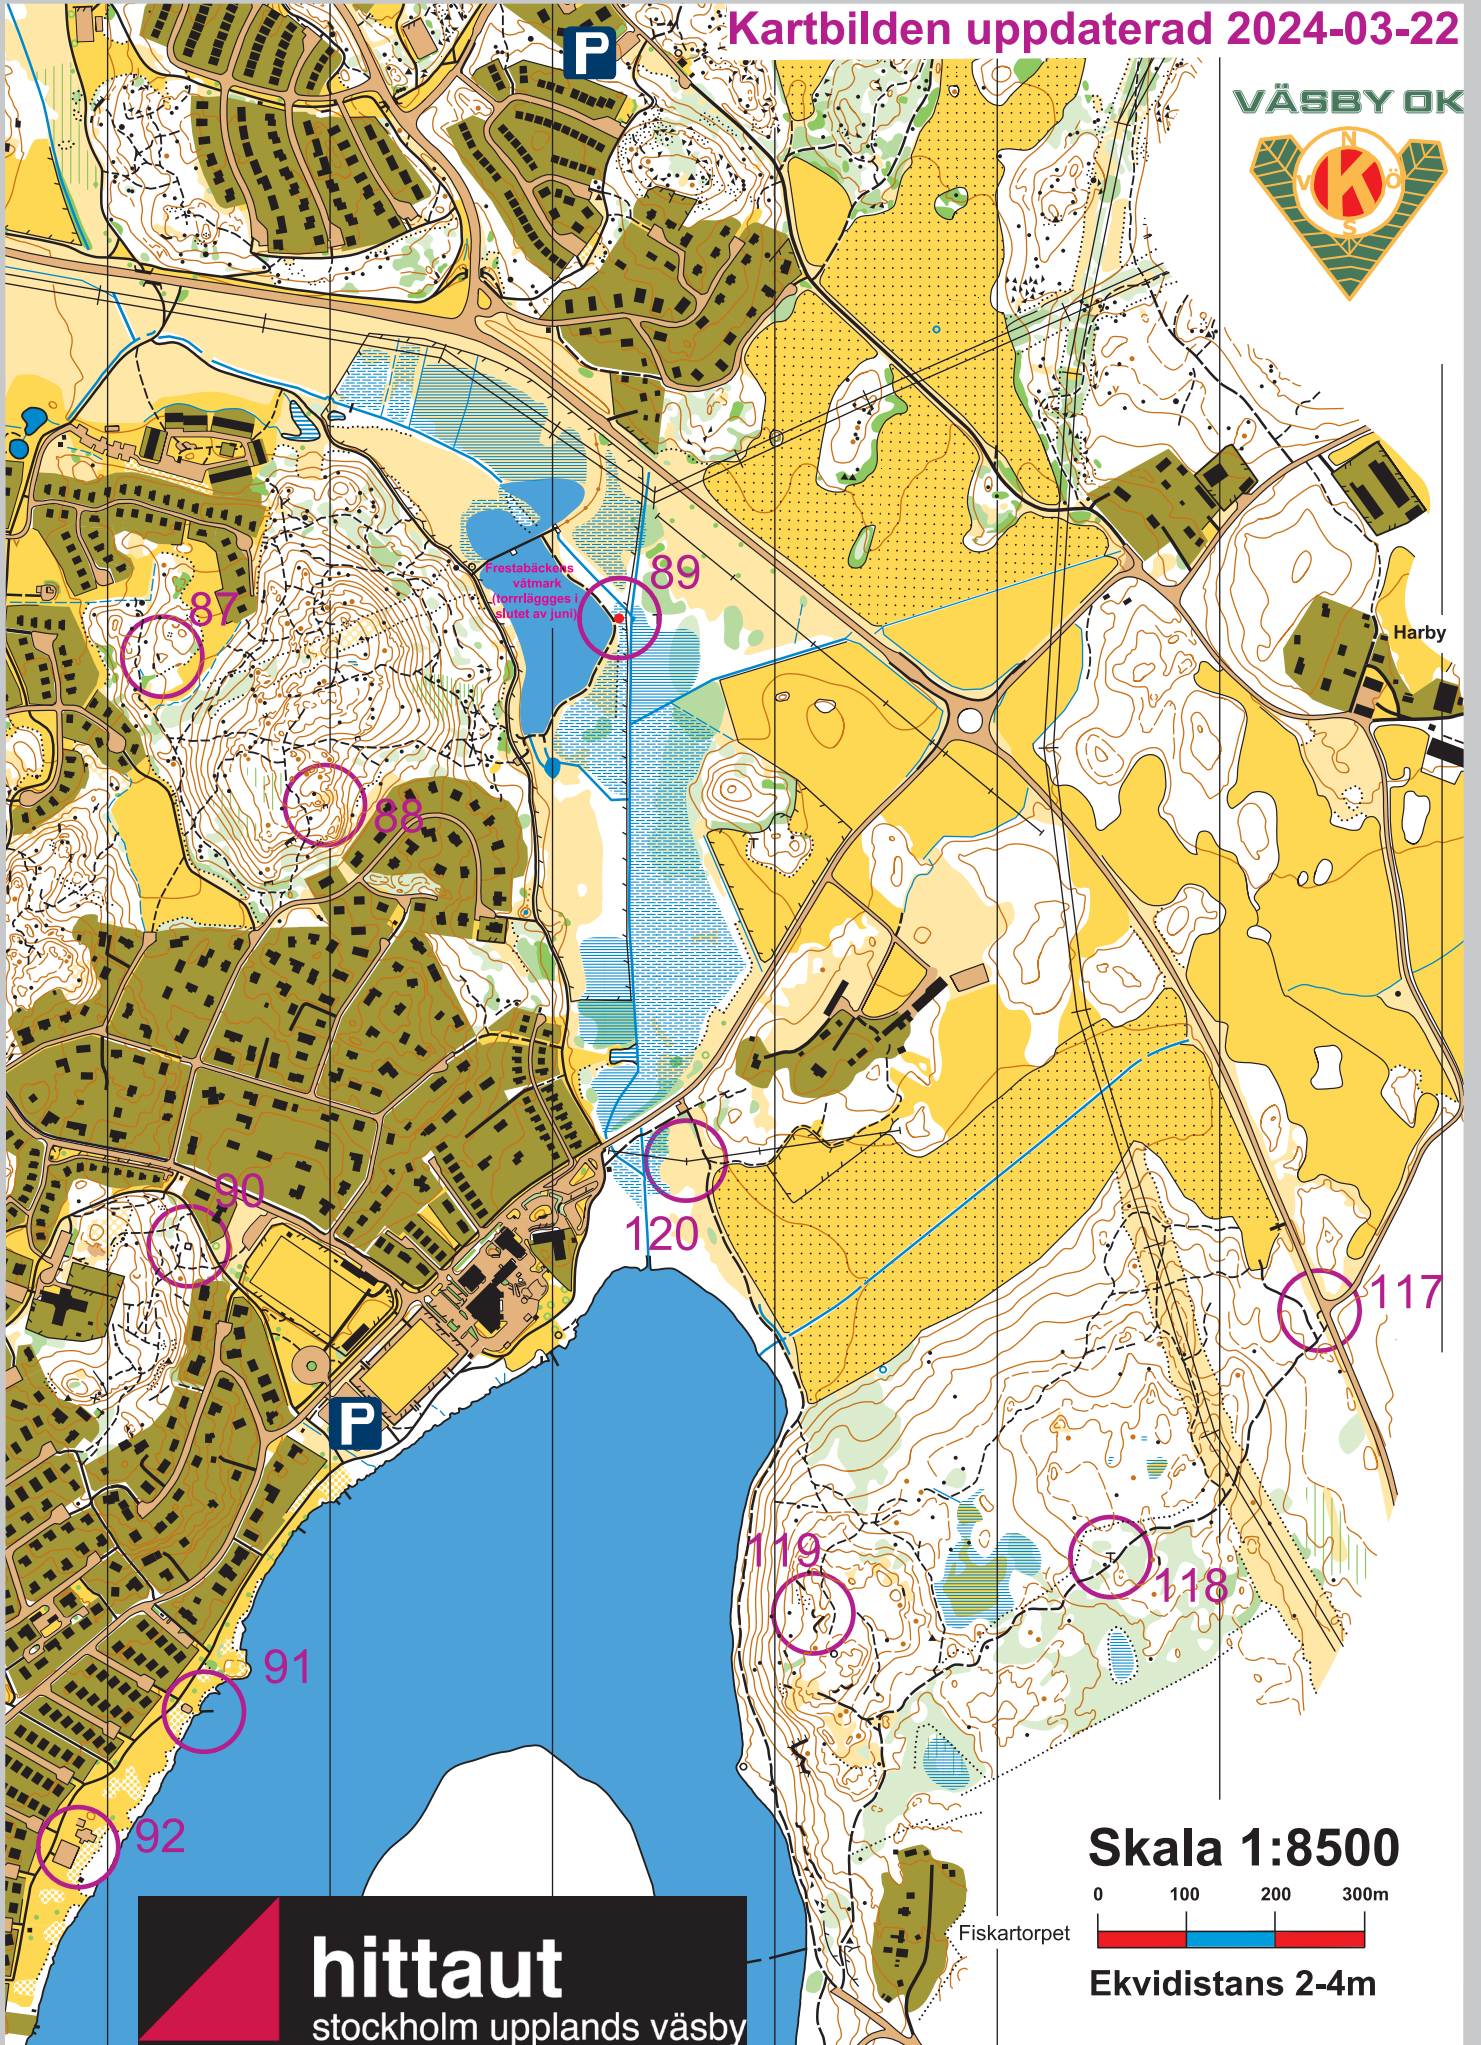

Kartbilden uppdaterad 2024-03-22

VÄSBY OK

Skala 1:8500

0 100 200 300m

Ekvidistans 2-4m

Fiskartorpet