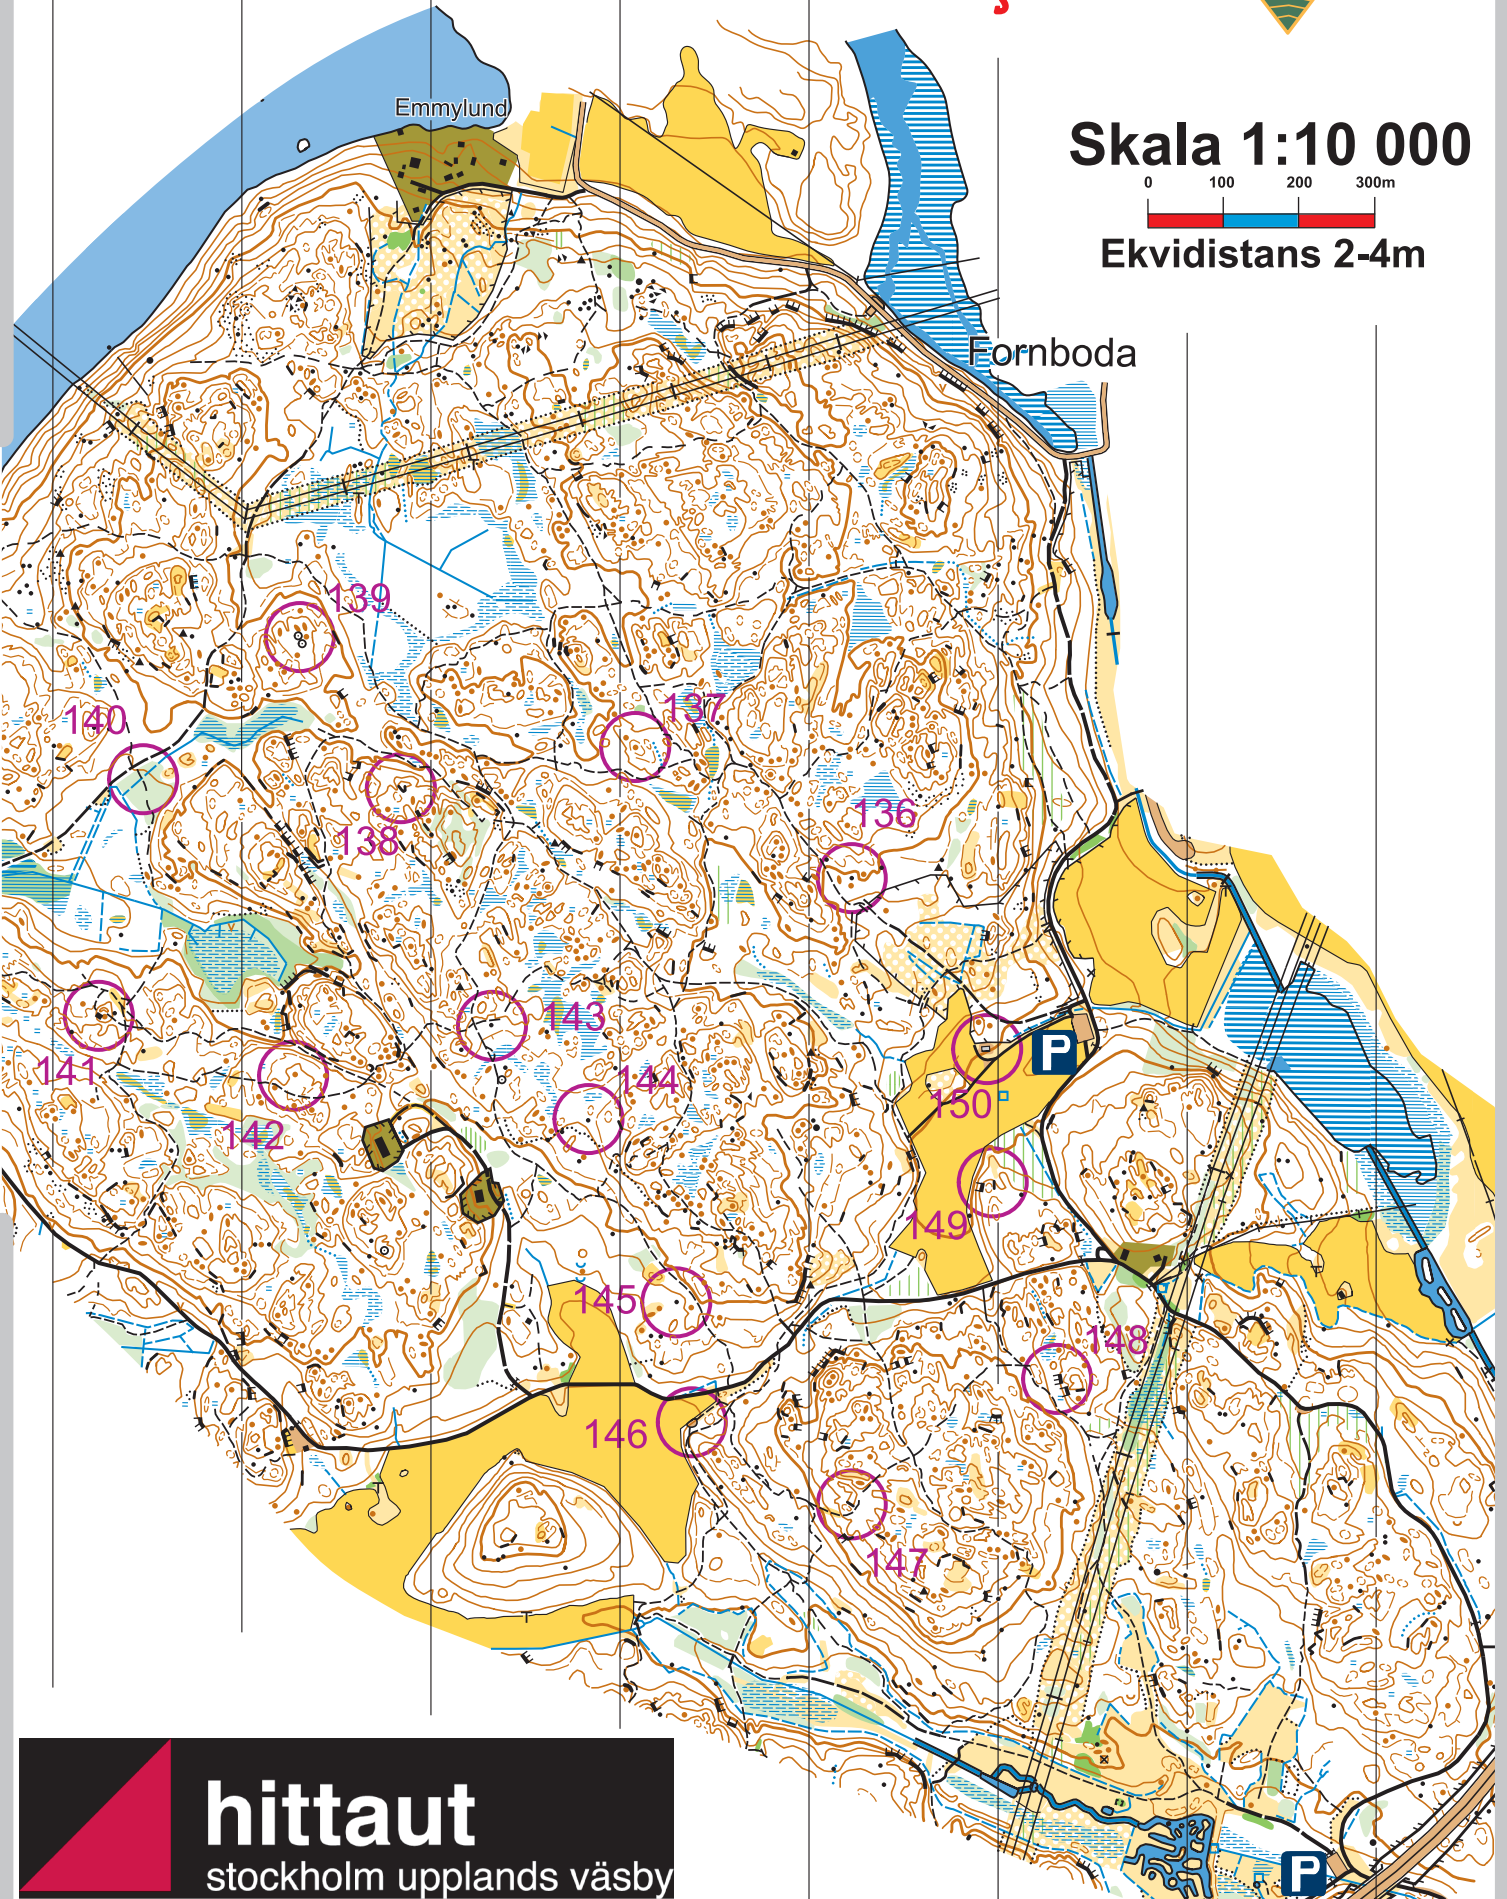

VÄSBY OK

Skala 1:10 000

0 100 200 300m

Ekvidistans 2-4m

Emmylund

Fornboda

**hittaut**

stockholm upplands väsby