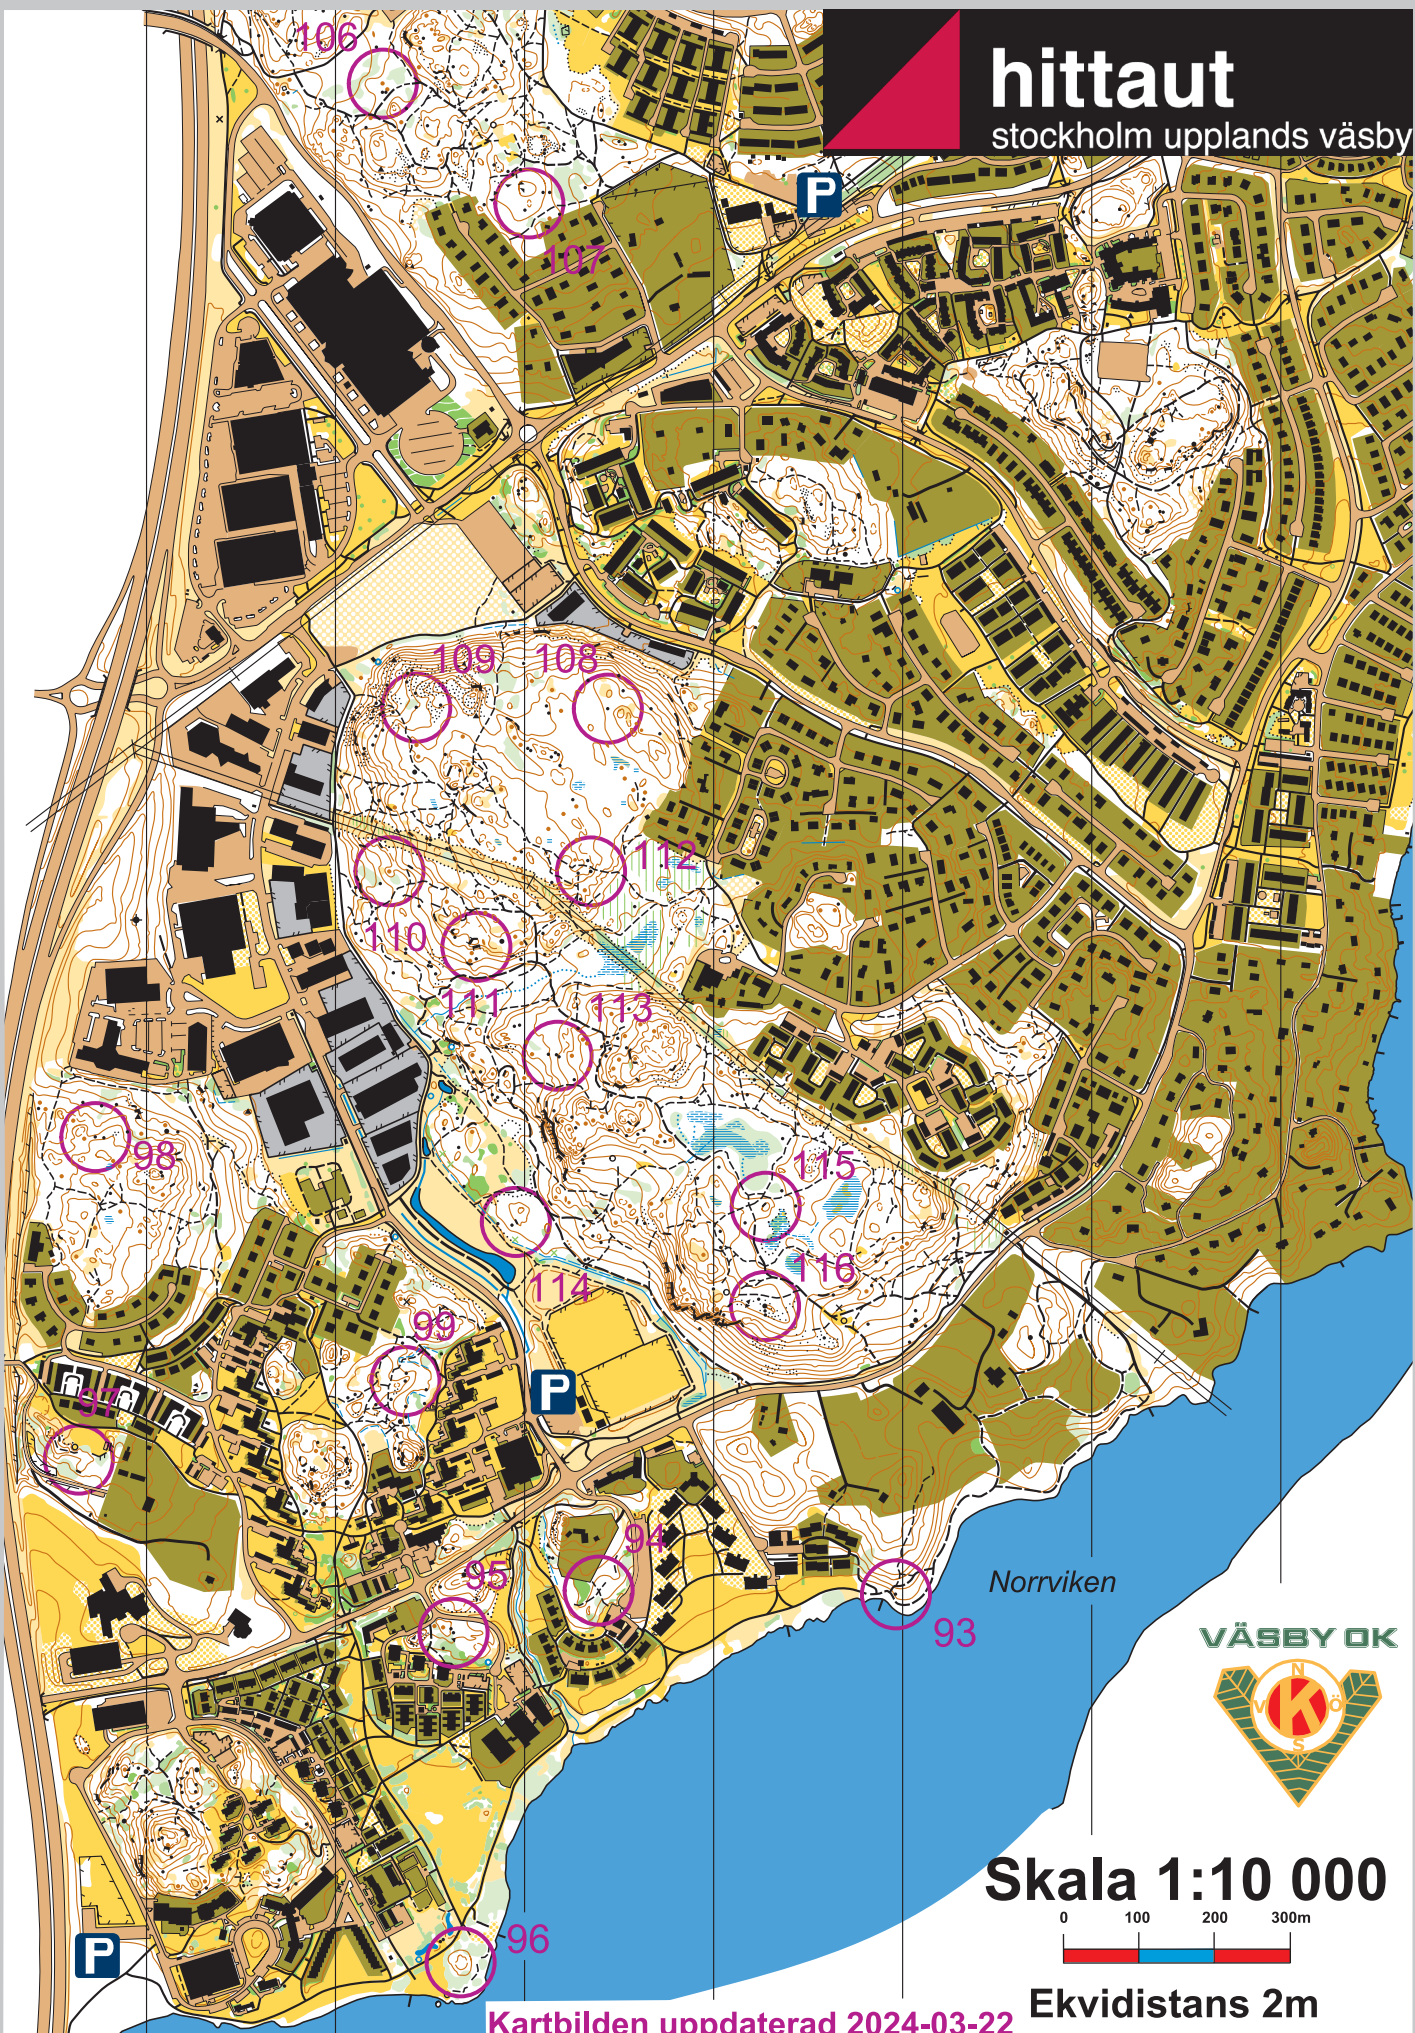

hittaut

stockholm upplands väsby

Norrviken

VÄSBY OK

Skala 1:10 000

Ekvidistans 2m

Kartbilden uppdaterad 2024-03-22

Väsby OK - 2024