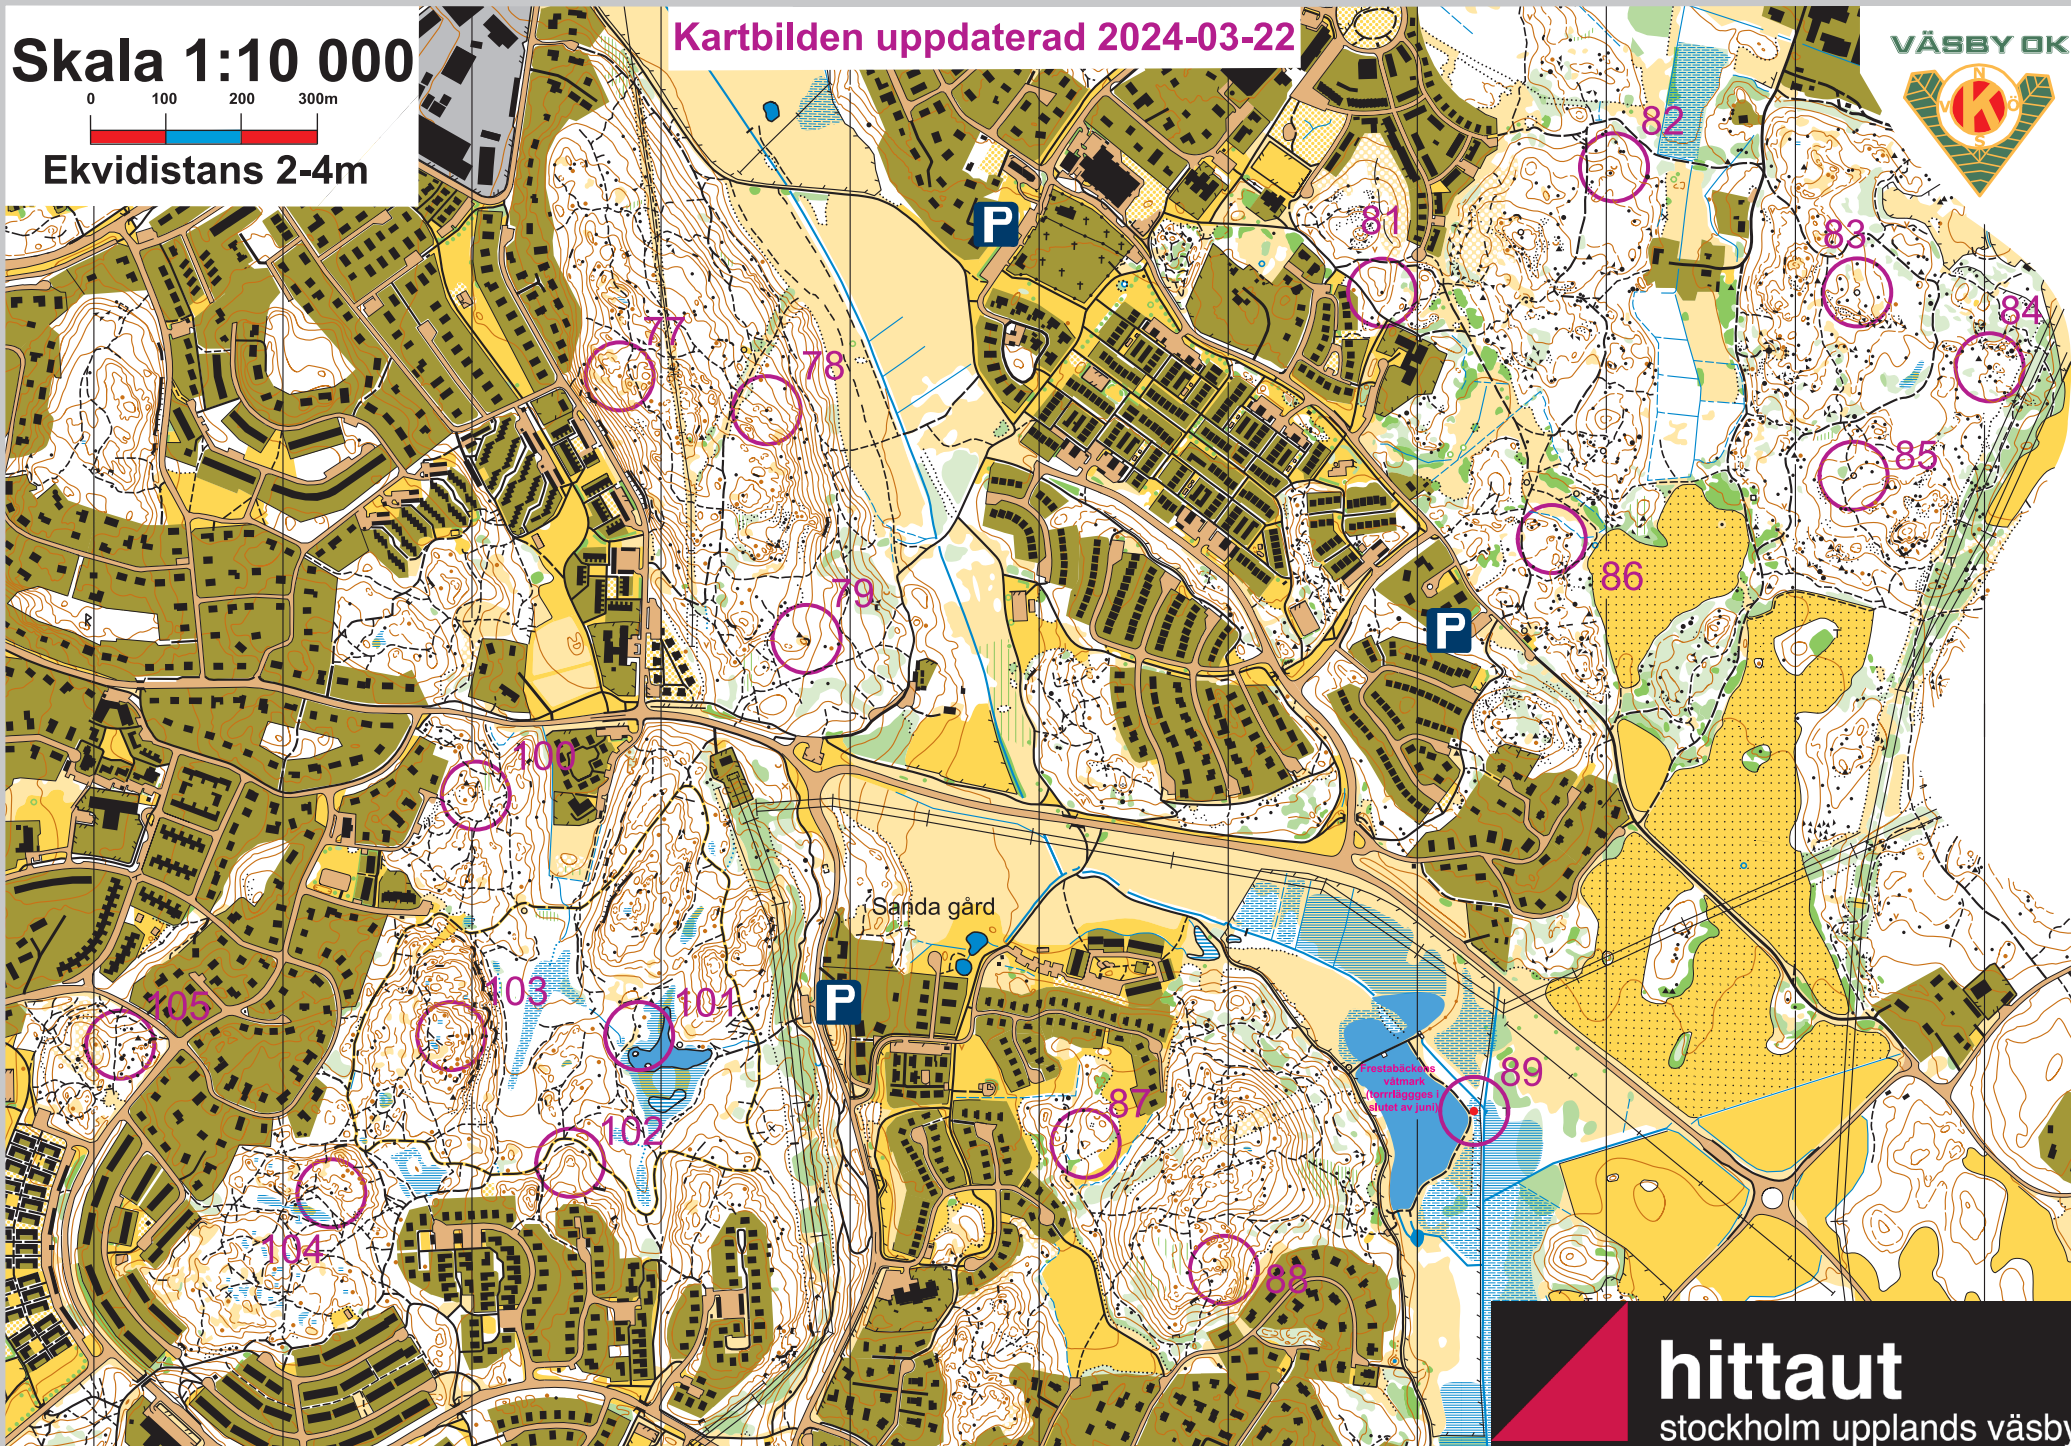

Skala 1:10 000

Ekvidistans 2-4m

Kartbilden uppdaterad 2024-03-22

VÄSBY OK

**hittaut**

stockholm upplands väsby

Väsby OK - 2024