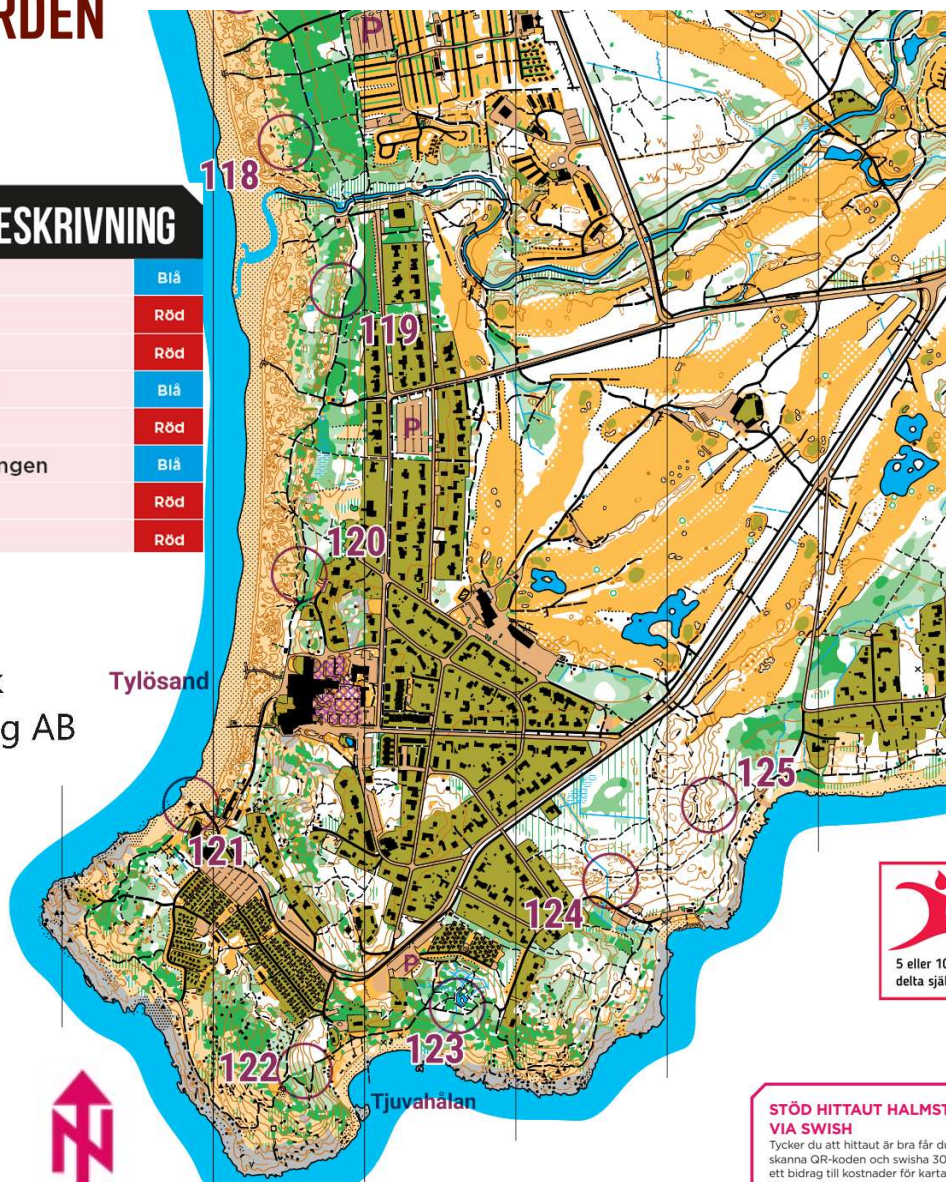

CHECKPOINTBESKRIVNING

118	Höjden	Blå
119	Lilla gropen	Röd
120	Punkthöjden	Röd
121	Livräddartornet	Blå
122	Stenen	Röd
123	Stig-bäckkorsningen	Blå
124	Punkthöjden	Röd
125	Lilla gropen	Röd

Svensk
Vattenavläsning AB