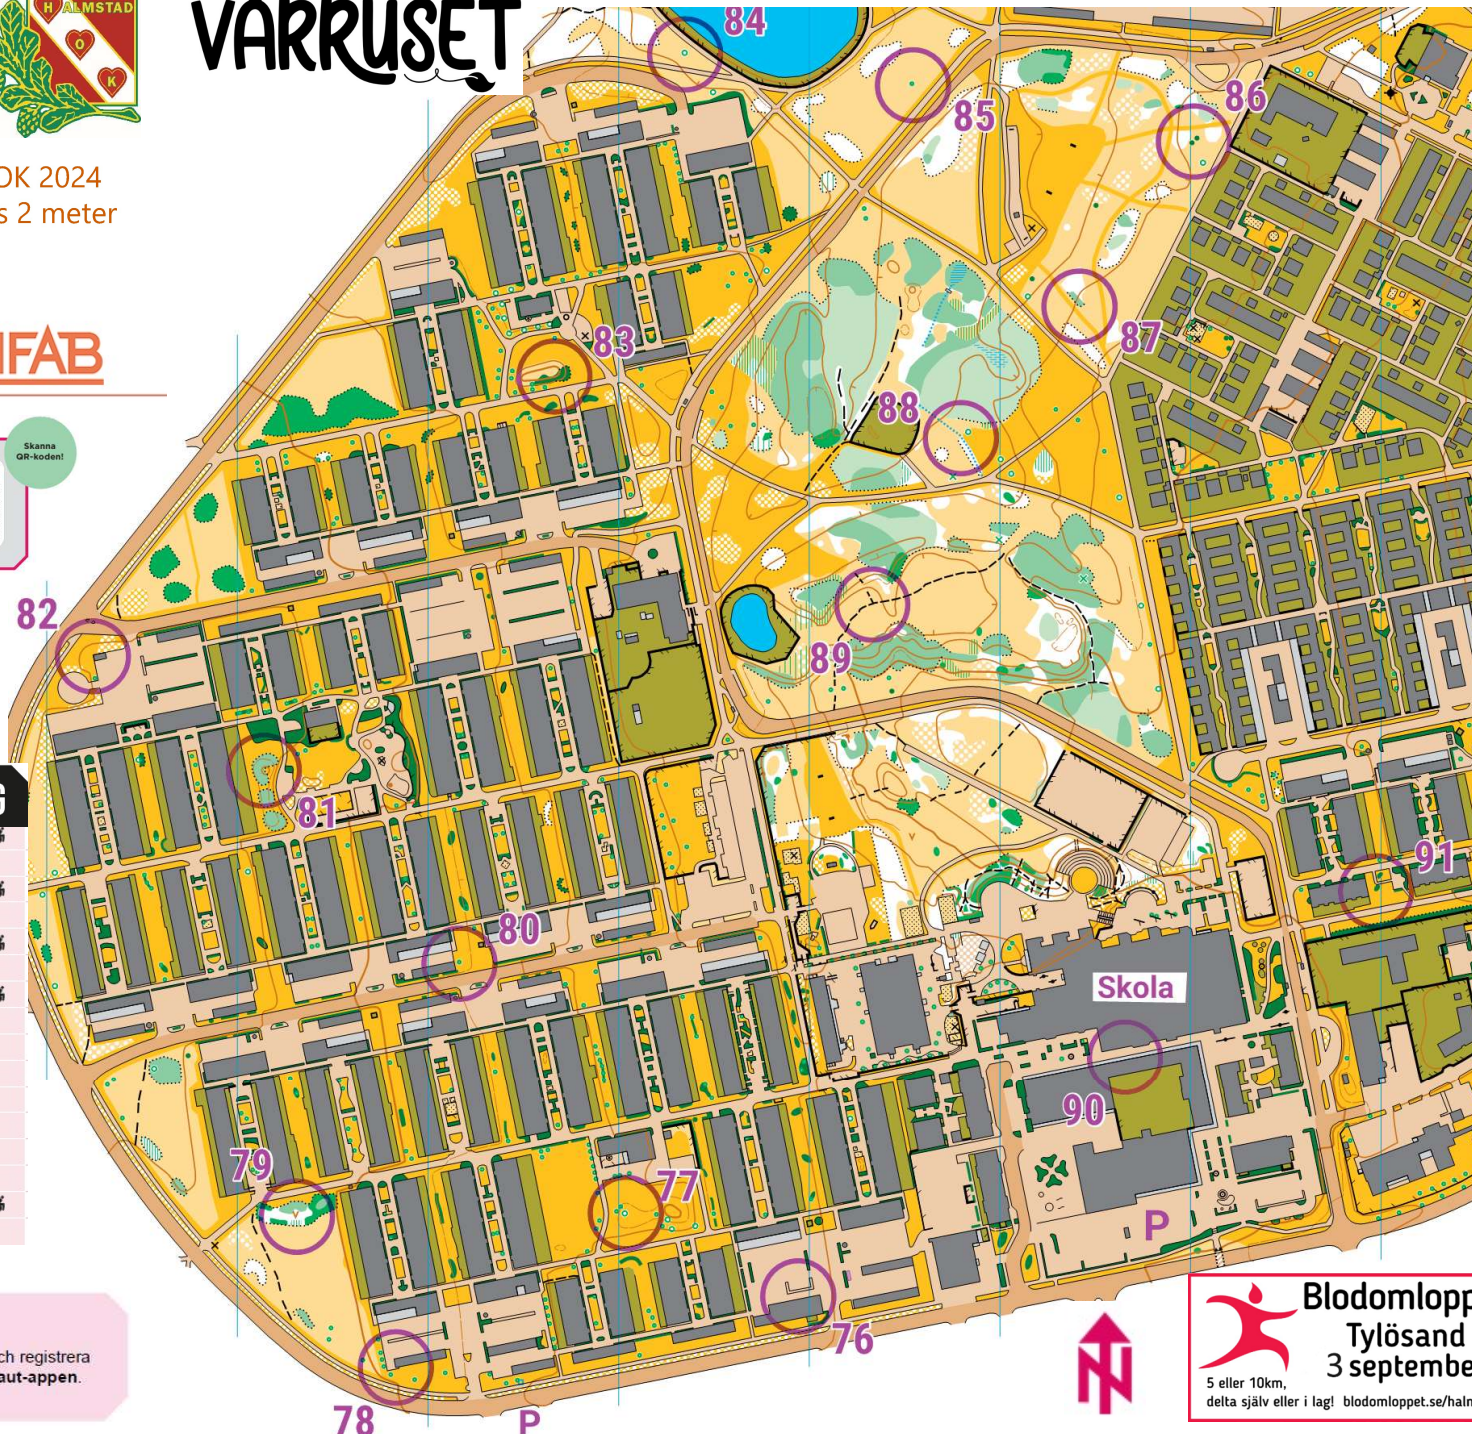

VÅRRUSET

Upprättad av Halmstads OK 2024
Skala 1:5 000 / Ekvidians 2 meter

Grundmaterial: Halmstads kommun baskarta
Lantmäteriets Laserdata och Ortofoto
Kartritäre: Maths Carlsson, Loke Agmariken

HFAB

STÖD HITTAUT HALMSTAD VIA SWISH

Skanna QR-koden!

CHECKPOINTBESKRIVNING

76	HFAB:s entré	Grön	♂
77	Trädet	Grön	
78	Hushörnet	Grön	♂
79	Gropen Norra delen	Grön	
80	Trädet	Grön	♂
81	Höjden	Grön	
82	Hushörnet	Grön	♂
83	Höjden, östra delen	Grön	
84	Trädet	Grön	
85	Trädet	Grön	
86	Trädet, norra	Grön	
87	Buskaget, södra kanten	Blå	
88	Dikeskröken	Blå	
89	Stigföreningen	Blå	
90	Medborgarservice, Vallås	Grön	♂
91	Buskaget, södra kanten	Grön	

SÅ FUNKAR DET

Skapa konto på orientering.se/hittaut och registrera dina checkpoints på hemsidan eller i **hittaut-appen**.

KARTA

Halmstad Vallås Väst

Skala 1:5000
(1 cm på kartan = 50 m i verkligheten)