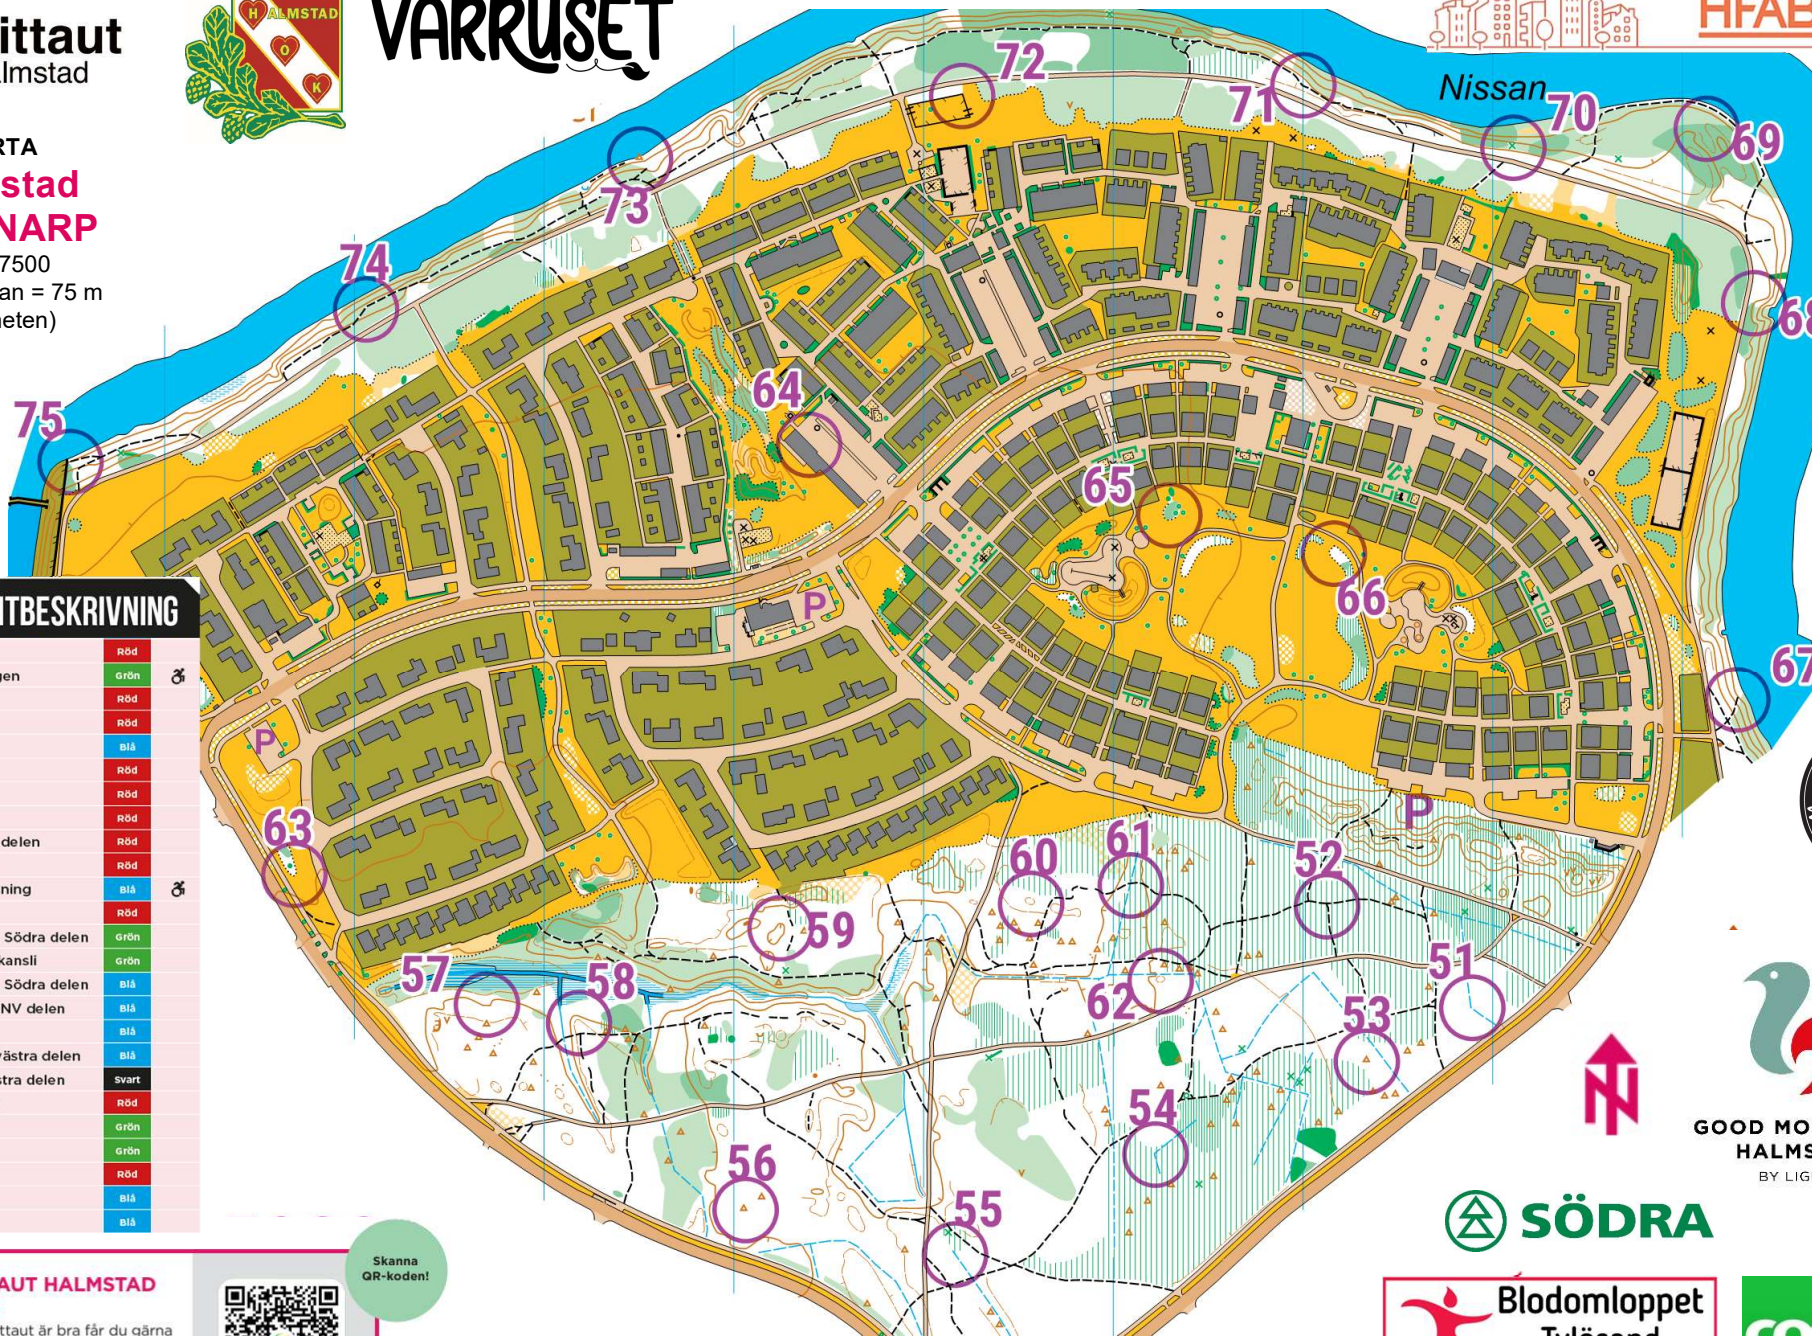

KARTA
Halmstad
FRENNARP

Skala 1:7500
(1 cm på kartan = 75 m
I verkligheten)

CHECKPOINTBESKRIVNING

51	Dikeskröken	Röd	
52	Stigförgreningen	Grön	♂
53	Rotvältan	Röd	
54	Dikeskröken	Röd	
55	Dikesslutet	Blå	
56	Rotvältan	Röd	
57	Sänkan	Röd	
58	Åsen, foten	Röd	
59	Gropen Norra delen	Röd	
60	Höjden, flack	Röd	
61	Stig-dikeskorsning	Blå	♂
62	Höjden	Röd	
63	Skogsdungen, Södra delen	Grön	
64	Halmstad OK kansli	Grön	
65	Skogsdungen, Södra delen	Blå	
66	Skogsdungen NV delen	Blå	
67	Stigslutet	Blå	
68	Sänkan, Nordvästra delen	Blå	
69	Åsen, Nordvästra delen	Svart	
70	Höga stubben	Röd	
71	Stigkröken	Grön	
72	Stakethörmet	Grön	
73	Rotvältan	Röd	
74	Stigkröken	Blå	
75	Stigslutet	Blå	

GOOD MORNING+
HALMSTAD
BY LIGULA

Blodomloppet
Tylösand
3 september

5 eller 10km,
delta själv eller i lag! blodomloppet.se/halmstad

Skanna
QR-koden!

STÖD HITTAUT HALMSTAD
VIA SWISH

Tycker du att Hittaut är bra får du gärna skanna QR-koden och swisha 30kr som ett bidrag till kostnader för karta m.m. Vill du bidra med mer går det att swisha 123 396 75 10 och märka HITTAUT