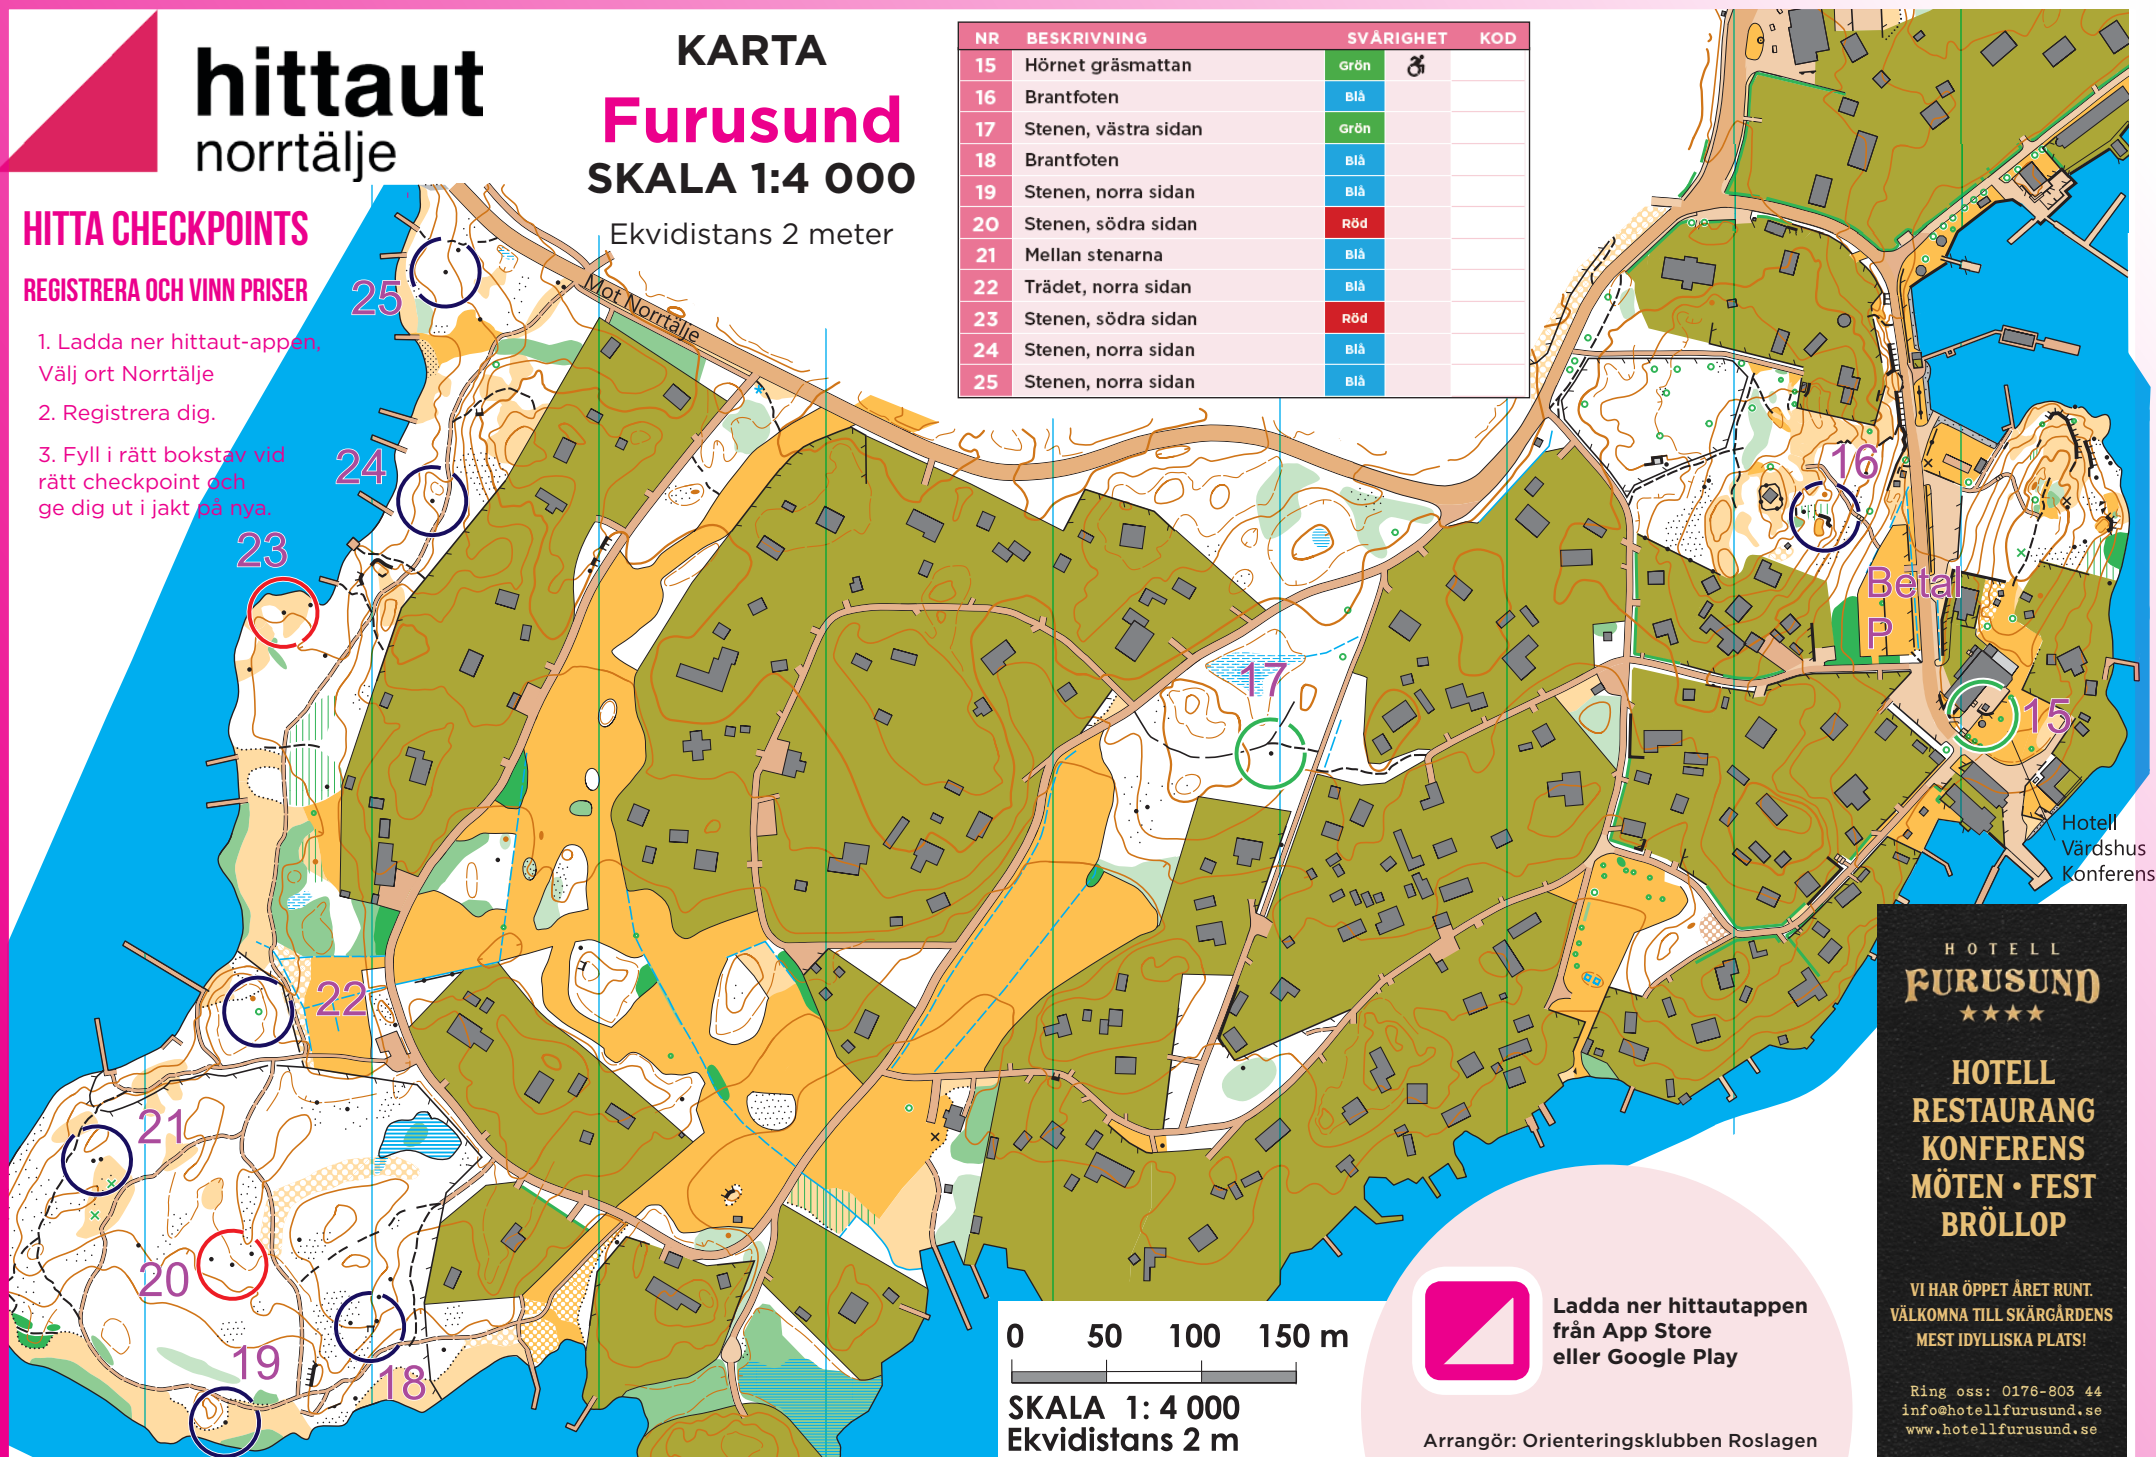

hittaut norrhälje

KARTA Furusund SKALA 1:4 000

Ekvidistans 2 meter

HITTA CHECKPOINTS

REGISTRERA OCH VINN PRISER

1. Ladda ner hittaut-appen, Välj ort Norrtälje
2. Registrera dig.
3. Fyll i rätt bokstav vid rätt checkpoint och ge dig ut i jakt på nya

NR	BESKRIVNING	SVÄRIGHET	KOD
15	Hörnet gräsmattan	Grön	3
16	Brantfoten	Blå	
17	Stenen, västra sidan	Grön	
18	Brantfoten	Blå	
19	Stenen, norra sidan	Blå	
20	Stenen, södra sidan	Röd	
21	Mellan stenarna	Blå	
22	Trädet, norra sidan	Blå	
23	Stenen, södra sidan	Röd	
24	Stenen, norra sidan	Blå	
25	Stenen, norra sidan	Blå	

0 50 100 150 m

SKALA 1: 4 000
Ekvidistans 2 m

Ladda ner hittautappen
från App Store
eller Google Play

Arrangör: Orienteringsklubben Roslagen

HOTELL
FURUSUND
★★★★

HOTELL
RESTAURANG
KONFERENS
MÖTEN · FEST
BRÖLLOP