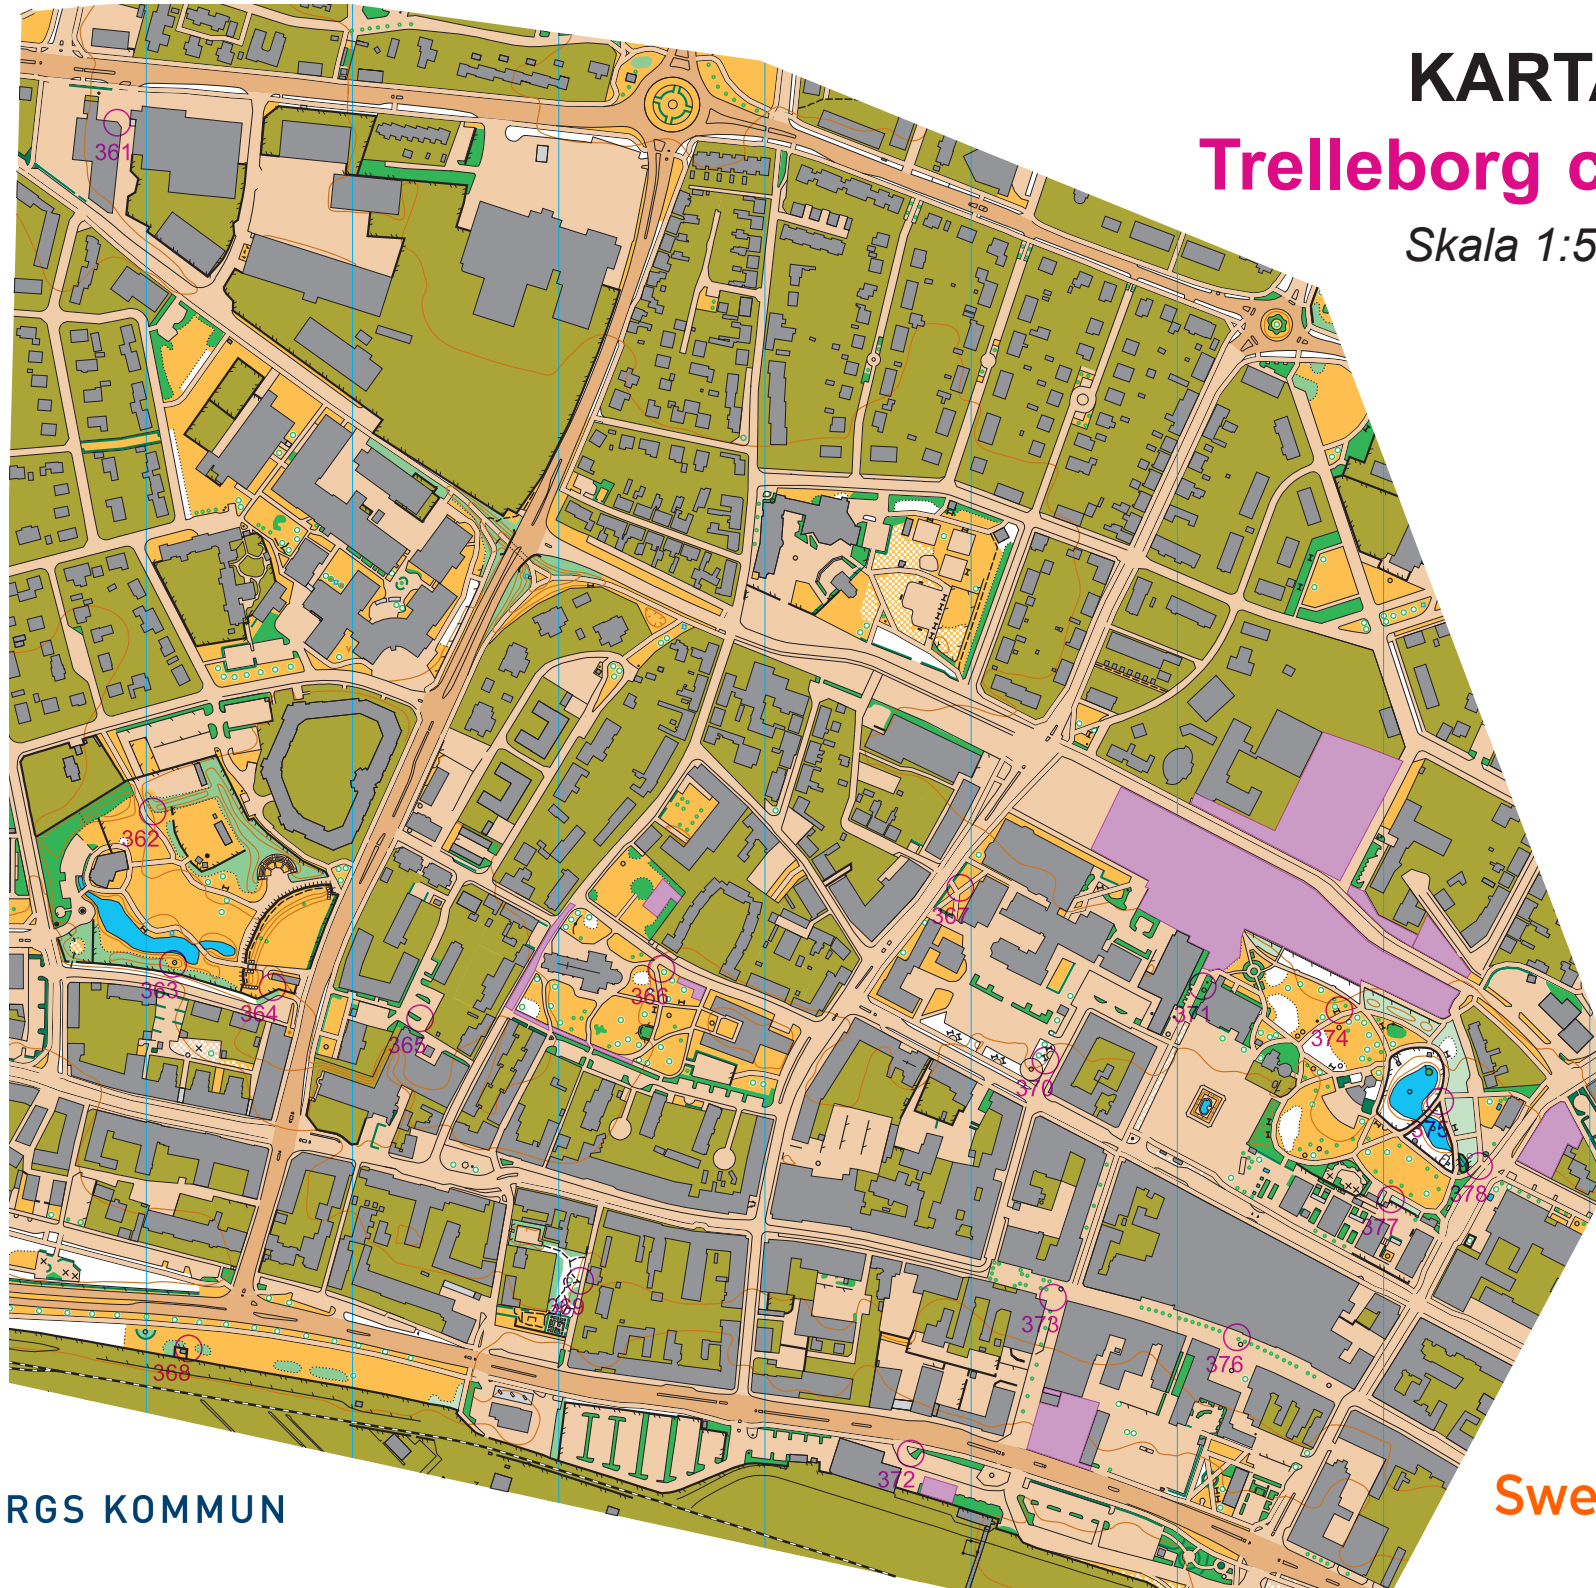

**hittaut**

**KARTA**

# Trelleborg centrum

Skala 1:5500

361	Stuprör
362	Buskage
363	Träd
364	Stolpe
365	Träd
366	Lyktstolpe
367	Bänk
368	Stängsel
369	Häcken
370	Bänk
371	Berlinmuren
372	Häcken
373	Vägvisaren
374	Bänk
375	Stängsel
376	Lyktstolpe
377	Staket
378	Vägvisaren