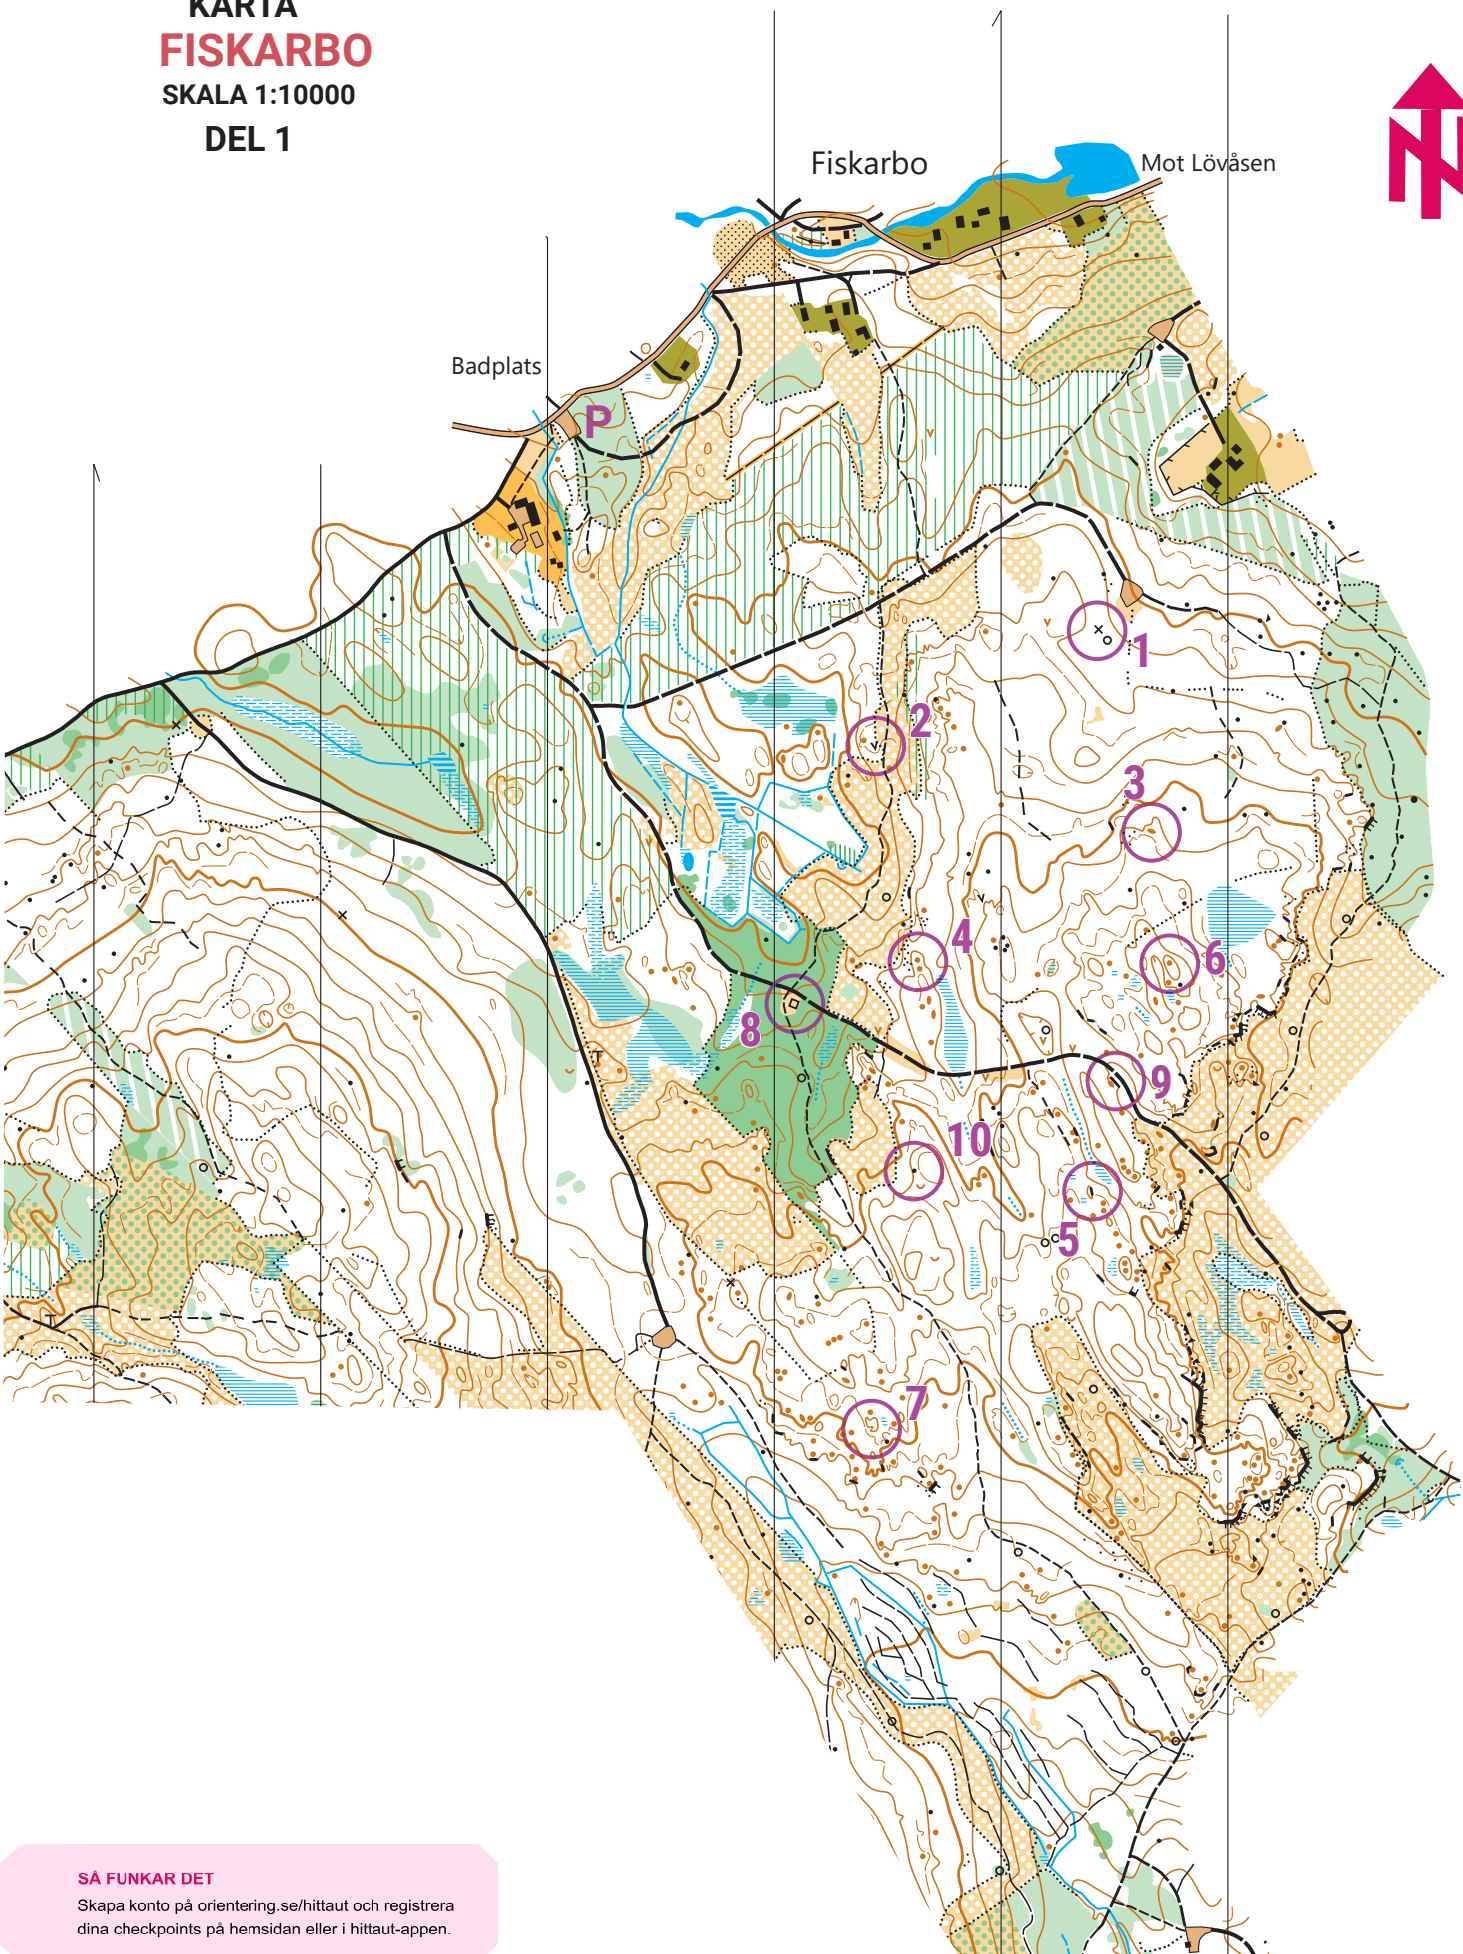

KARTA
FISKARBO
SKALA 1:10000
DEL 1

SÅ FUNKAR DET

Skapa konto på orientering.se/hittaut och registrera dina checkpoints på hemsidan eller i hittaut-appen.