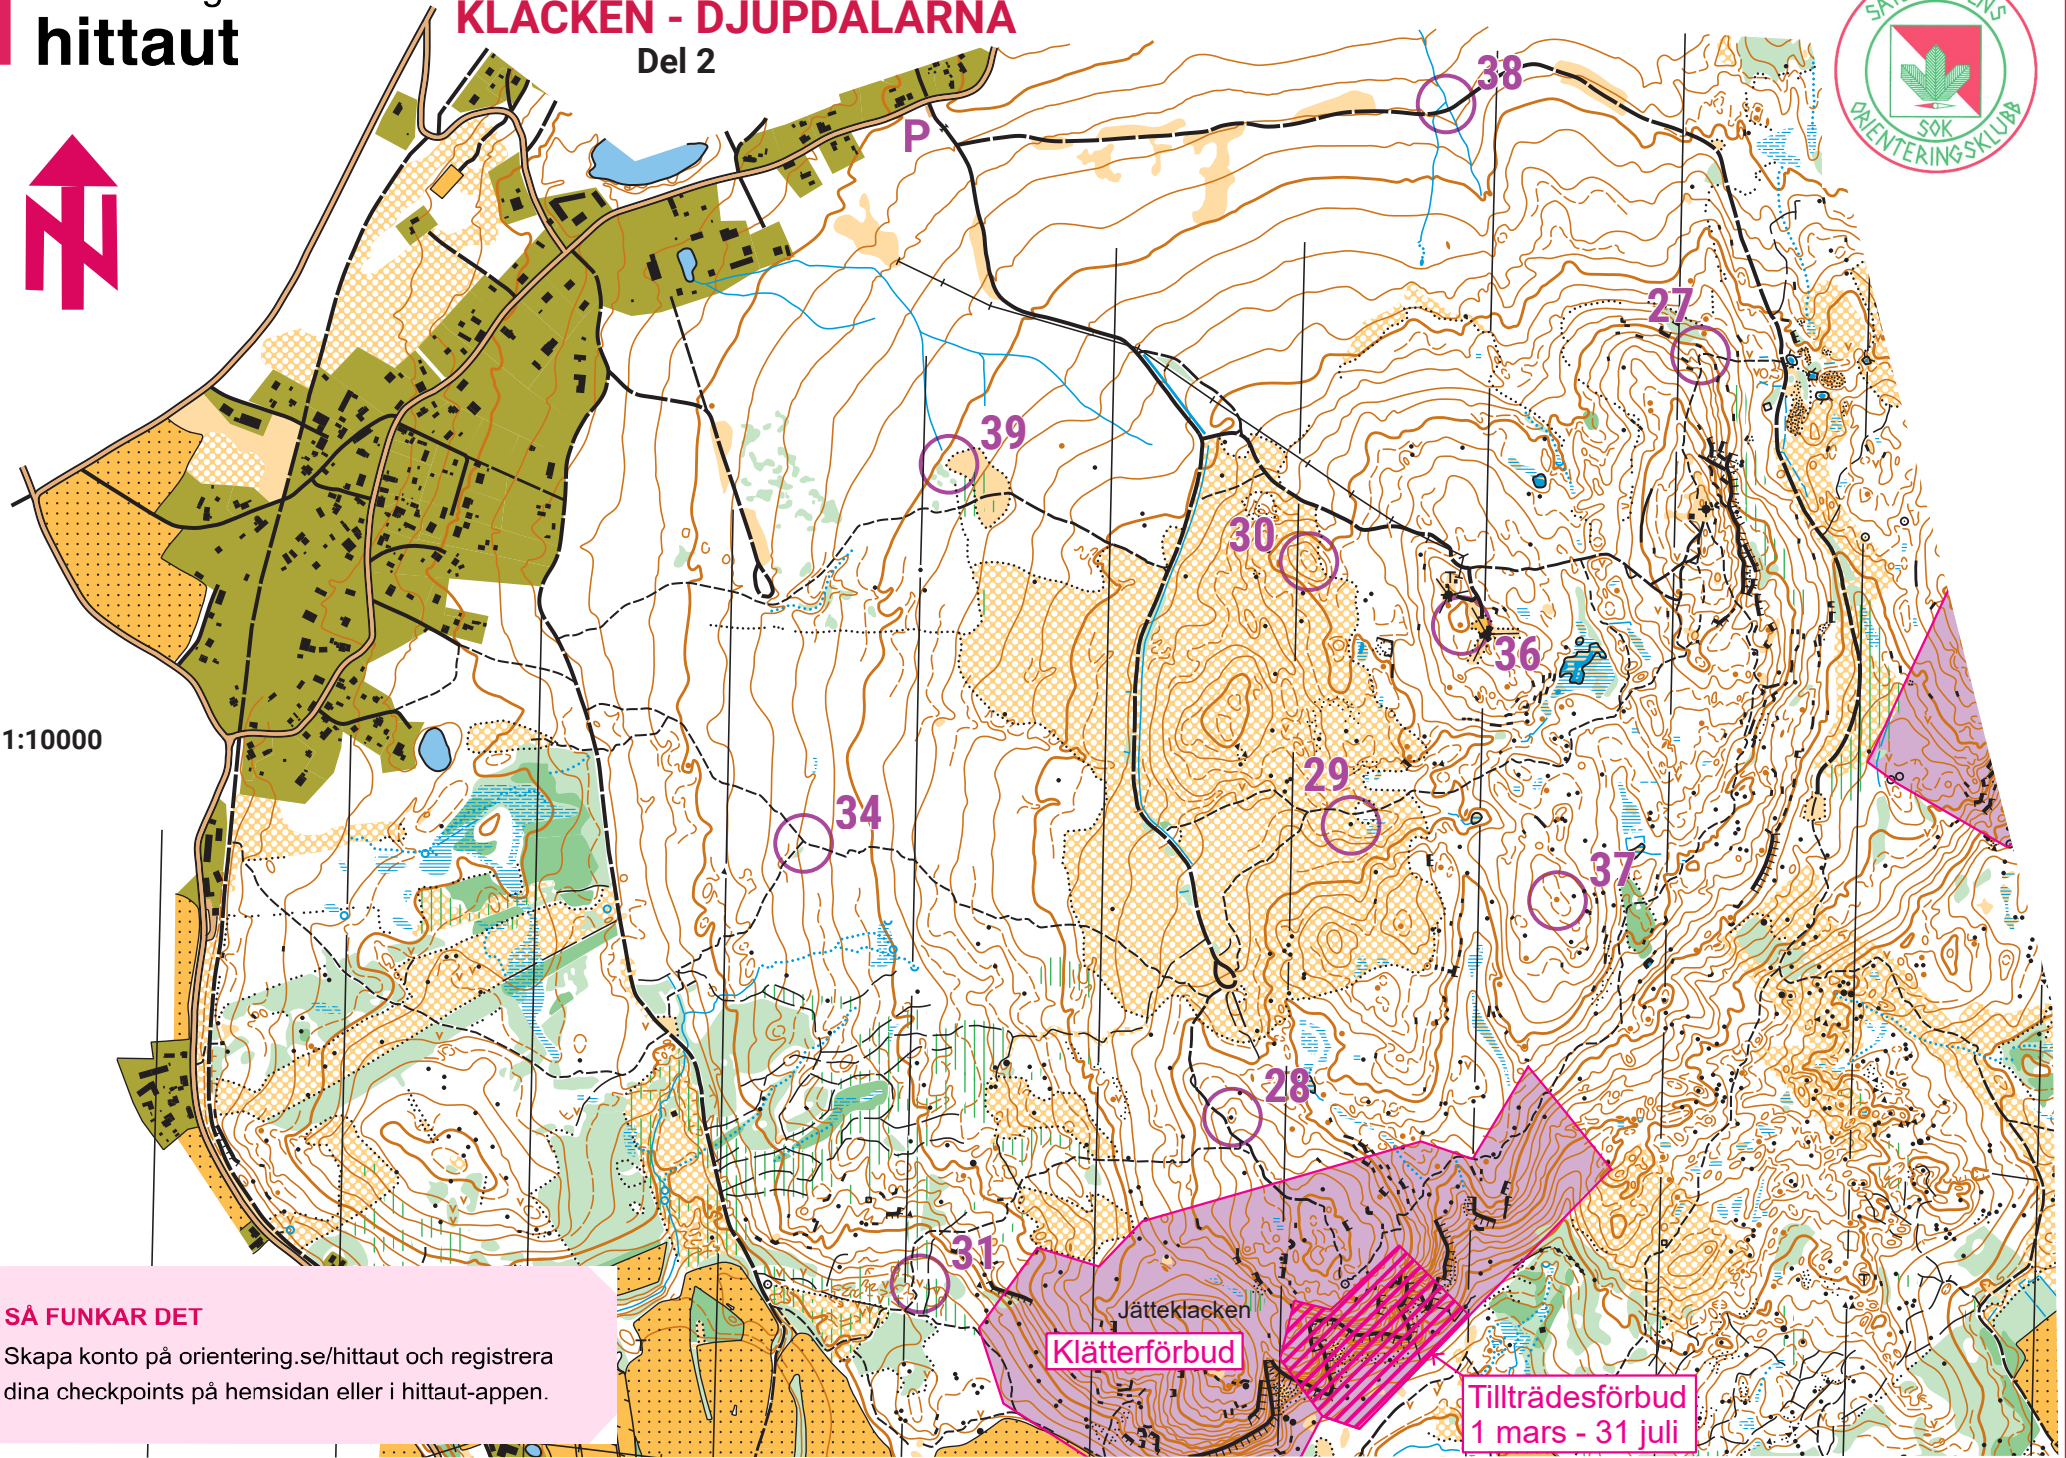

SKALA 1:10000

SÅ FUNKAR DET

Skapa konto på orientering.se/hittaut och registrera dina checkpoints på hemsidan eller i hittaut-appen.

Jätteklacken
Klätterförbud

Tillträdesförbud
1 mars - 31 juli