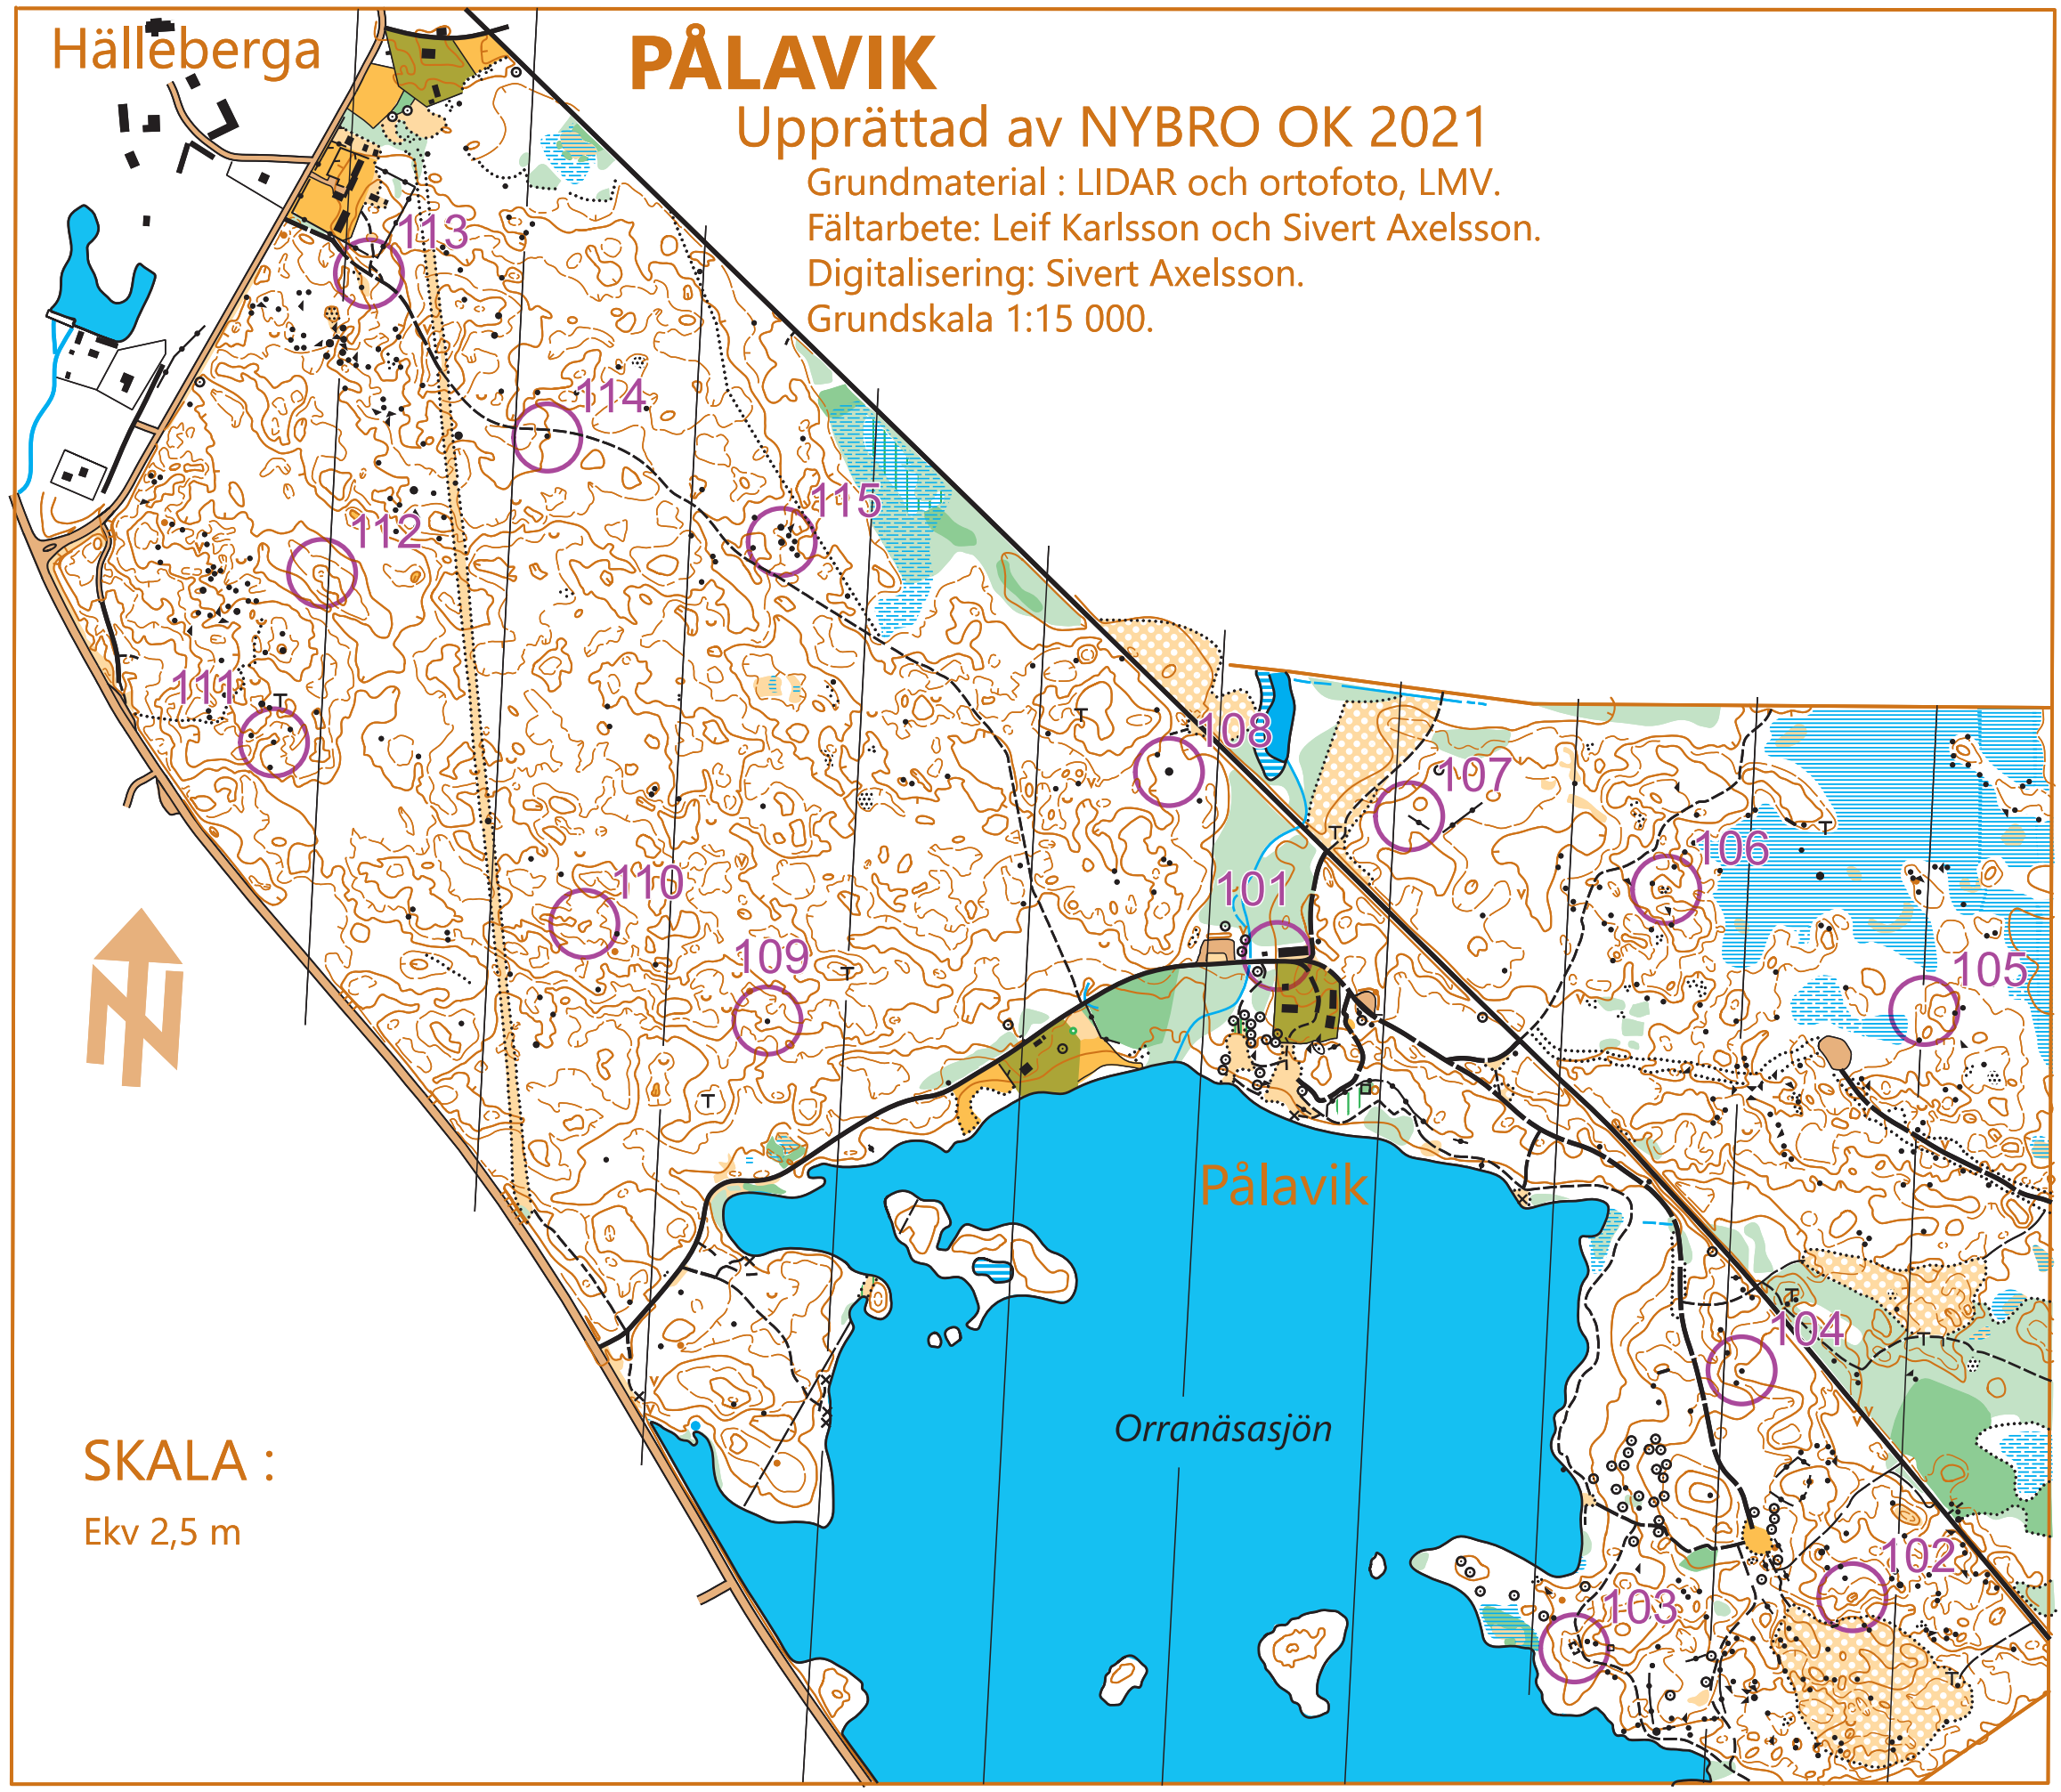

Hälleberga

PÅLAVIK

Upprättad av NYBRO OK 2021

Grundmaterial : LIDAR och ortofoto, LMV.

Fältarbete: Leif Karlsson och Sivert Axelsson.

Digitalisering: Sivert Axelsson.

Grundskala 1:15 000.

SKALA :

Ekv 2,5 m