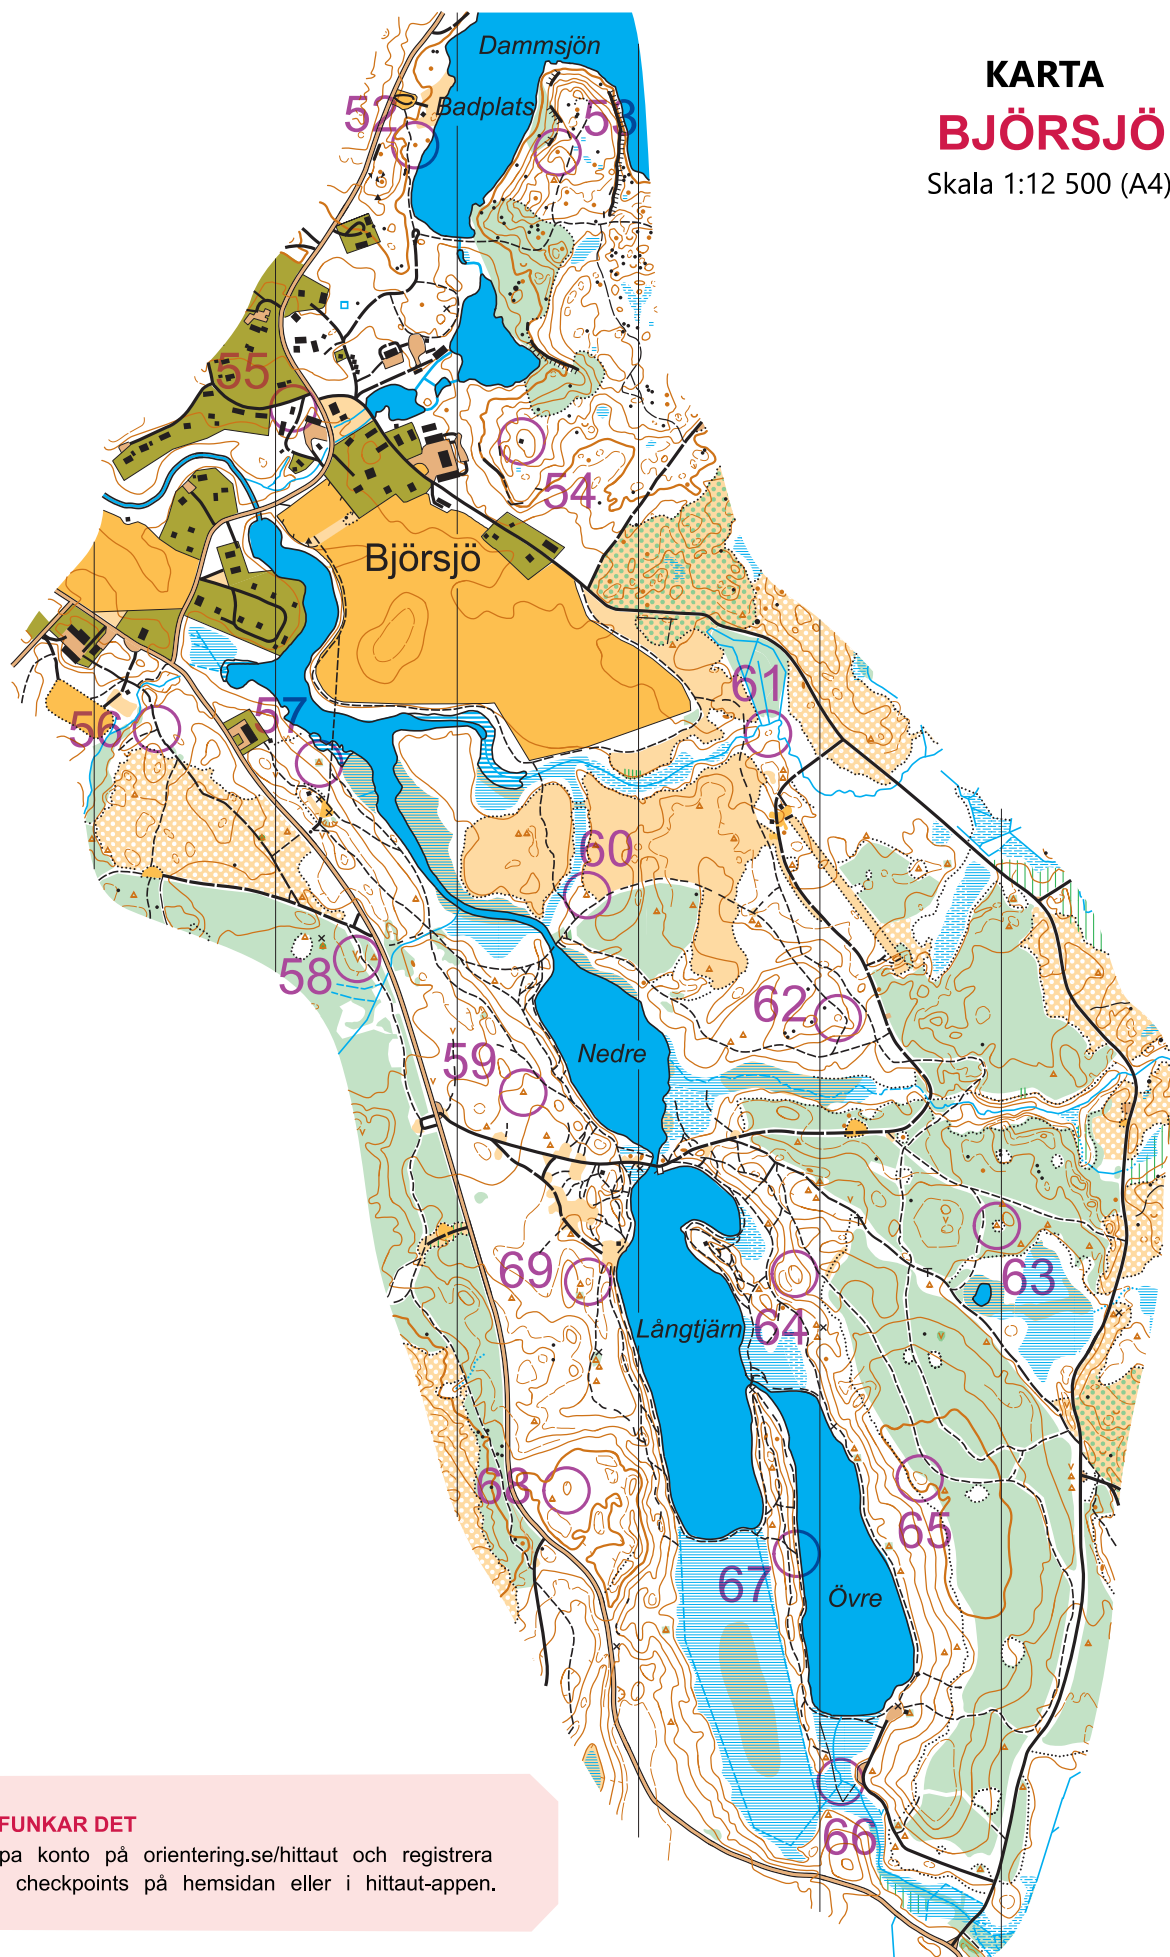

**KARTA**  
**BJÖRSJÖ**  
Skala 1:12 500 (A4)

**SÅ FUNKAR DET**

Skapa konto på [orientering.se/hittaut](http://orientering.se/hittaut) och registrera dina checkpoints på hemsidan eller i hittaut-appen.