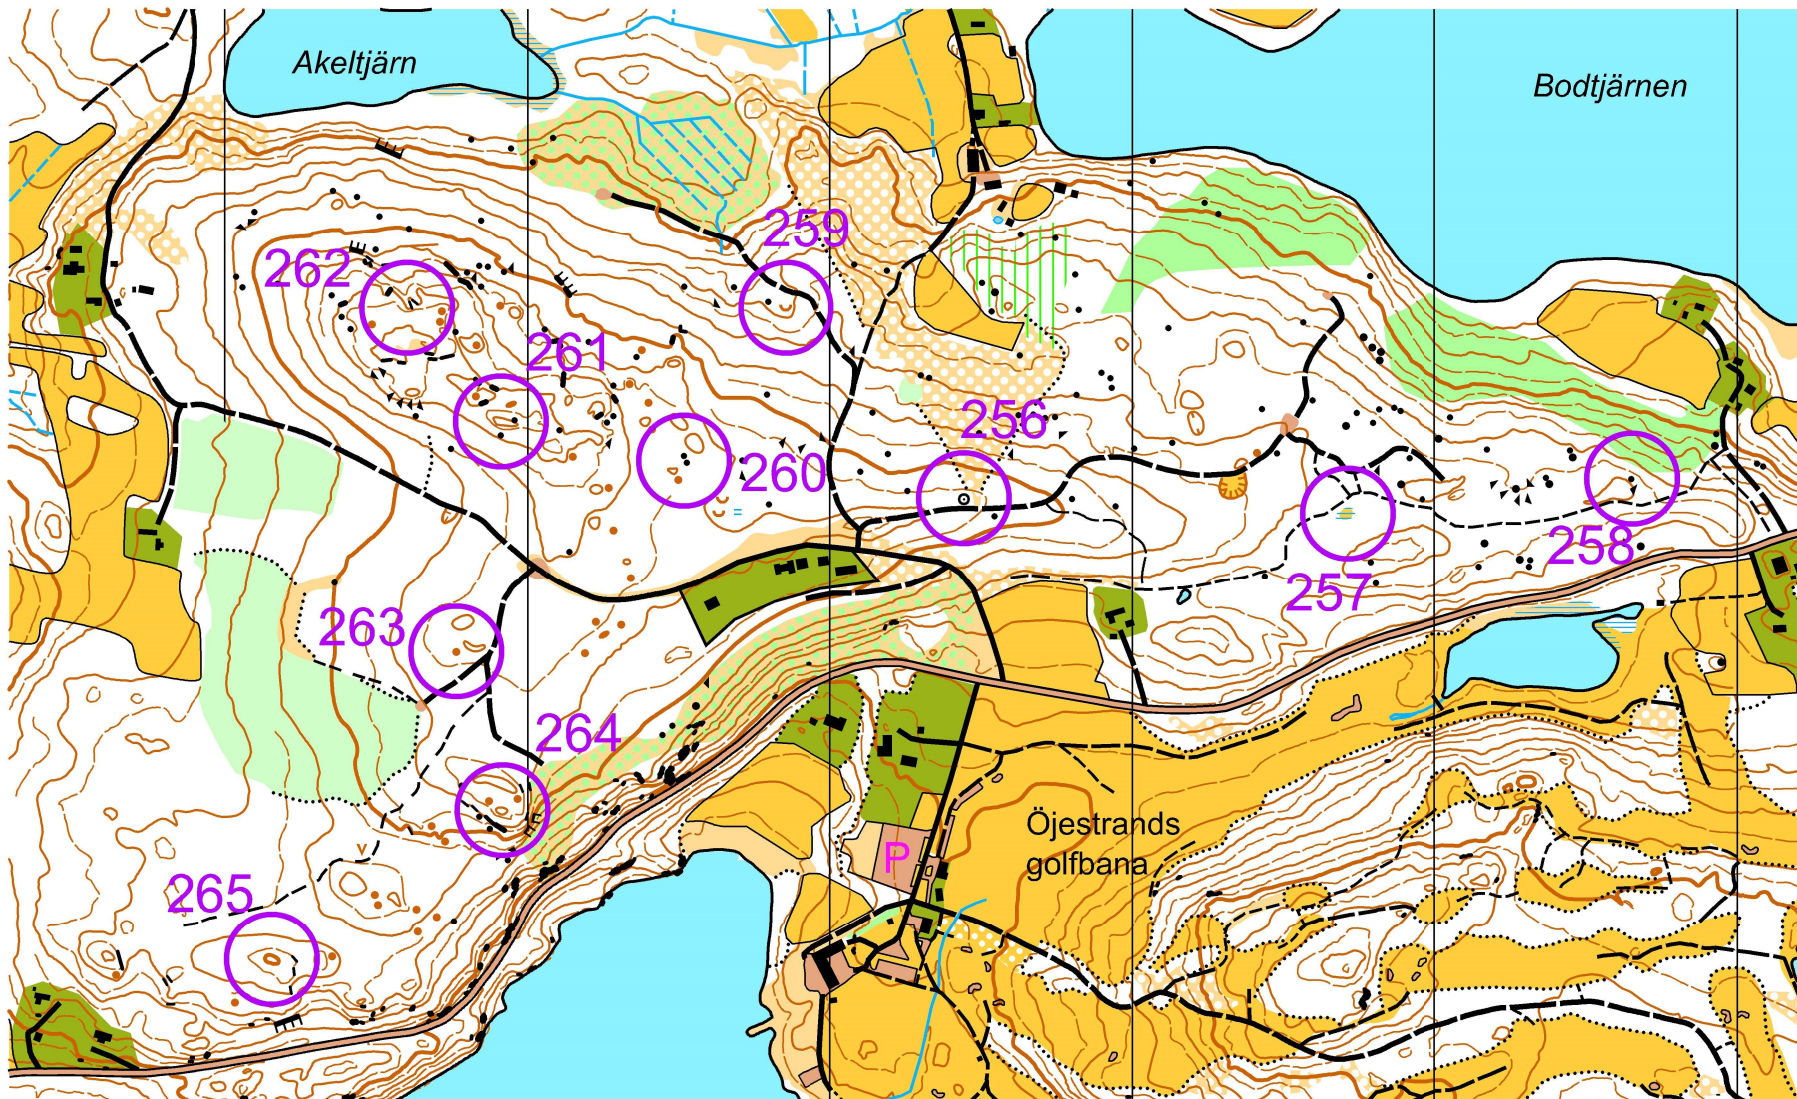

Svalaberget 256-265

Skala 1:7500 i A4

hittaut

Swish. Betala enklare.

- 256: Gränsröset
- 257: Sankmarken
- 258: Stenen
- 259: Gropen
- 260: Mellan stenarna
- 261: Höjden
- 262: Sänkan
- 263: Höjden
- 264: Höjden
- 265: Höjden