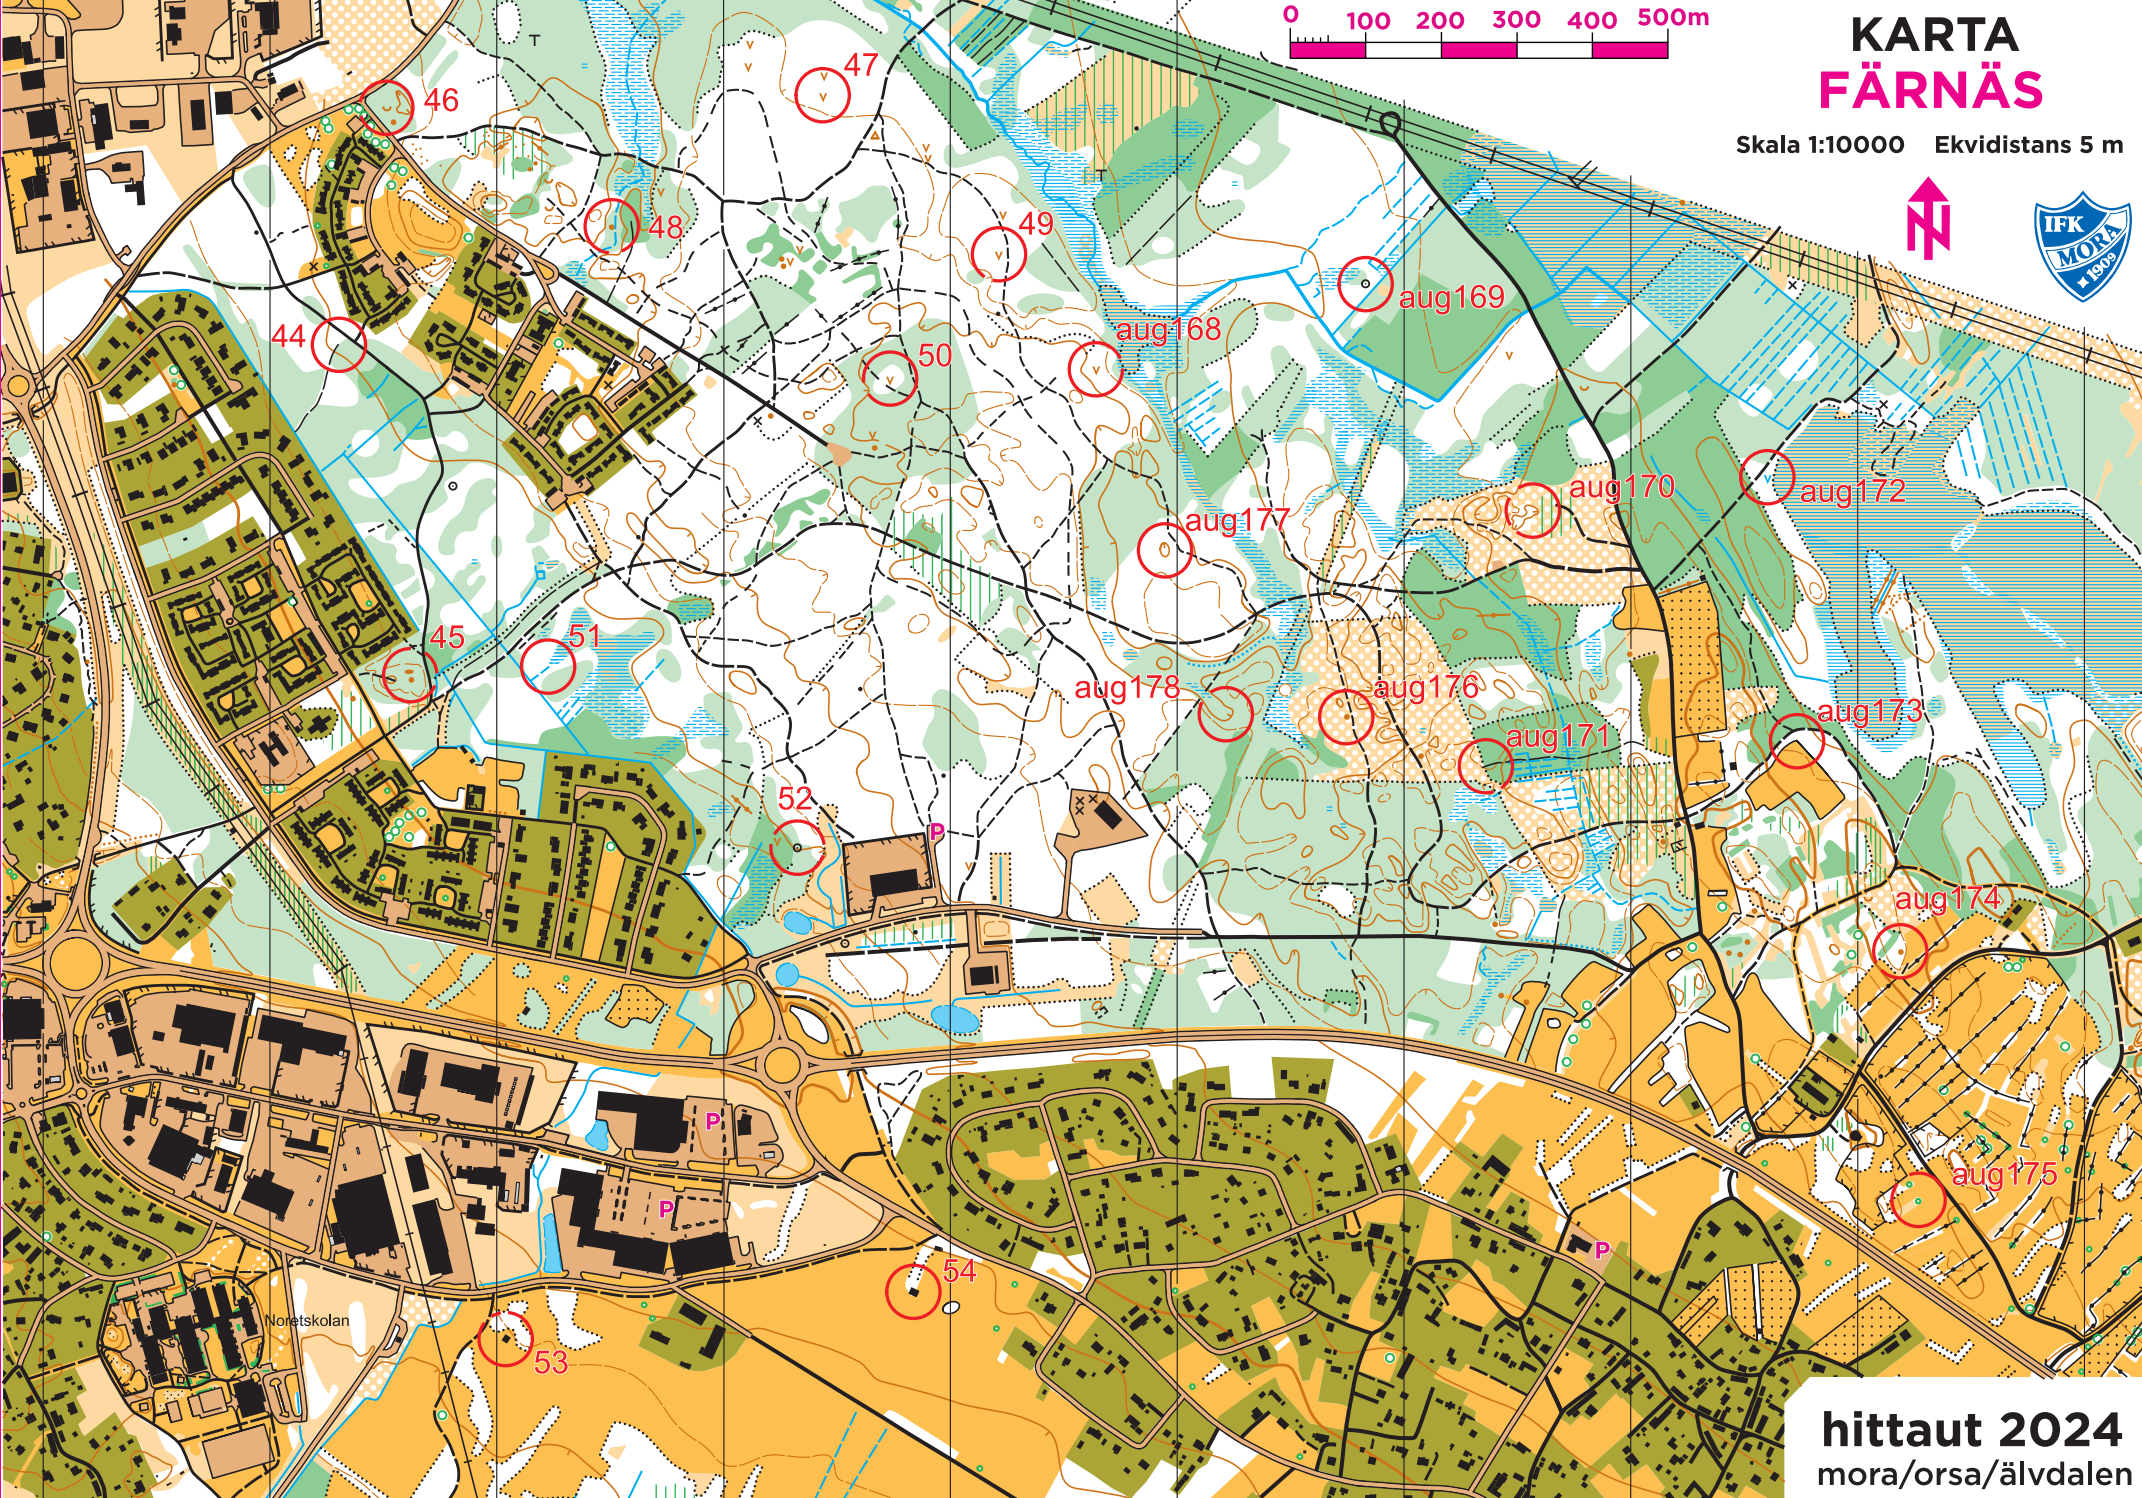

0 100 200 300 400 500m

# KARTA FÄRNÄS

Skala 1:10000 Ekvidistans 5 m

Norretskolan

**hittaut 2024**  
mora/orsa/älvdalen