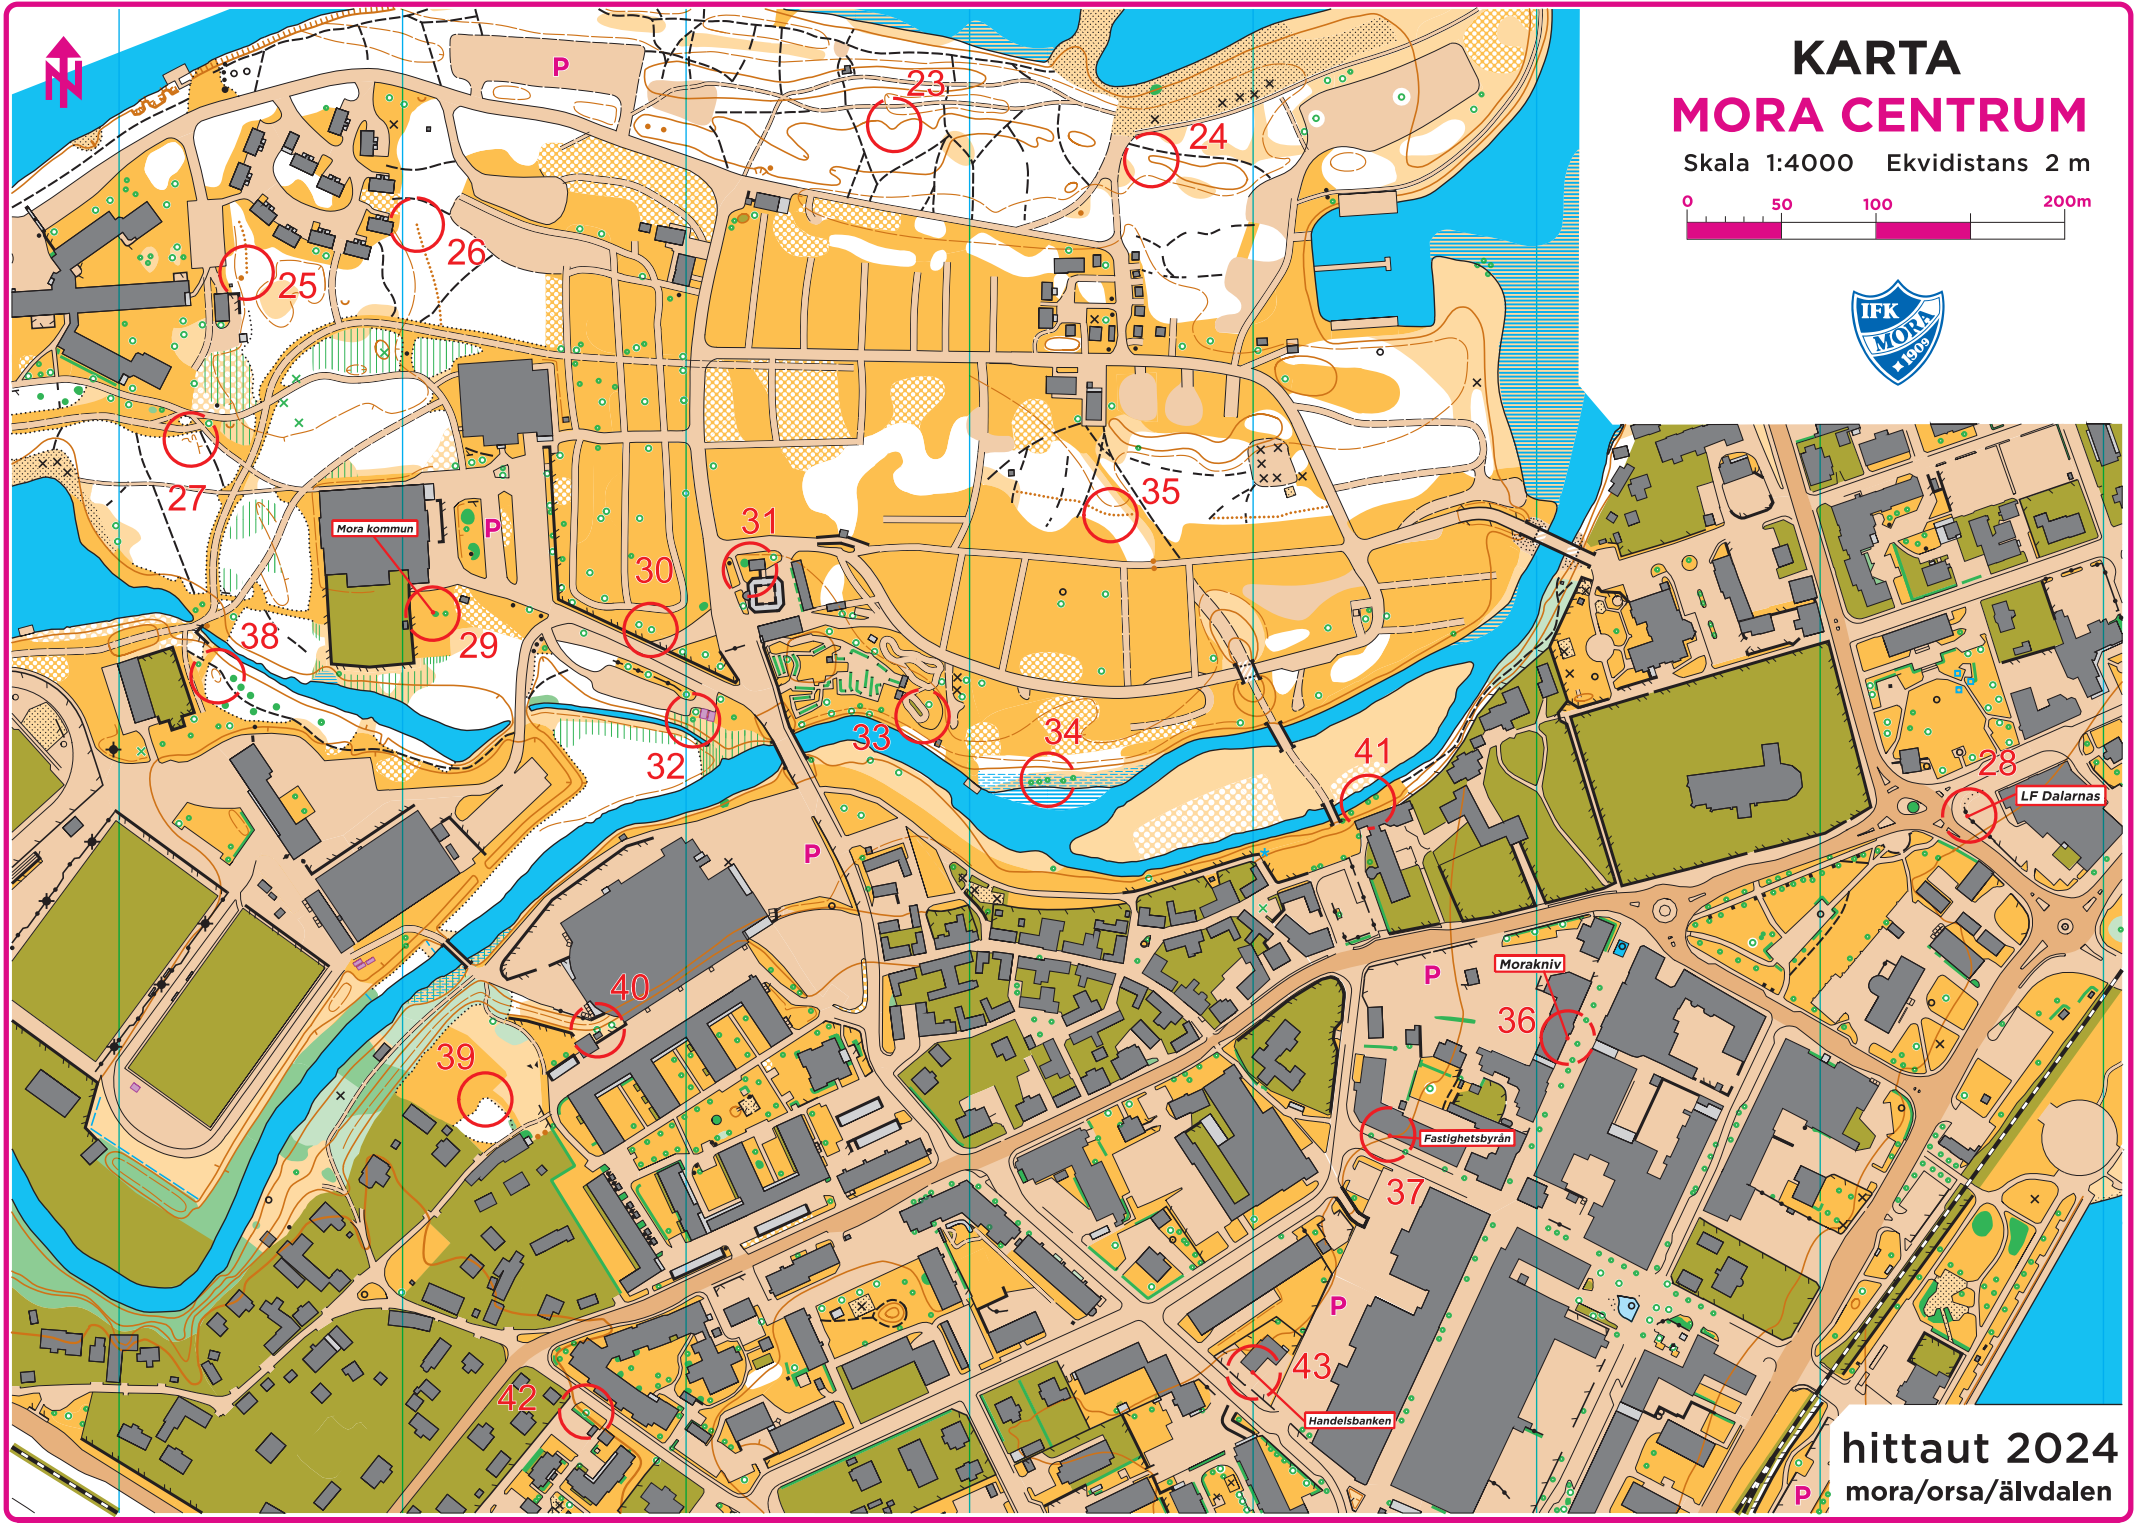

# KARTA MORA CENTRUM

Skala 1:4000 Ekvidistans 2 m

hittaut 2024  
mora/orsa/älvdalen