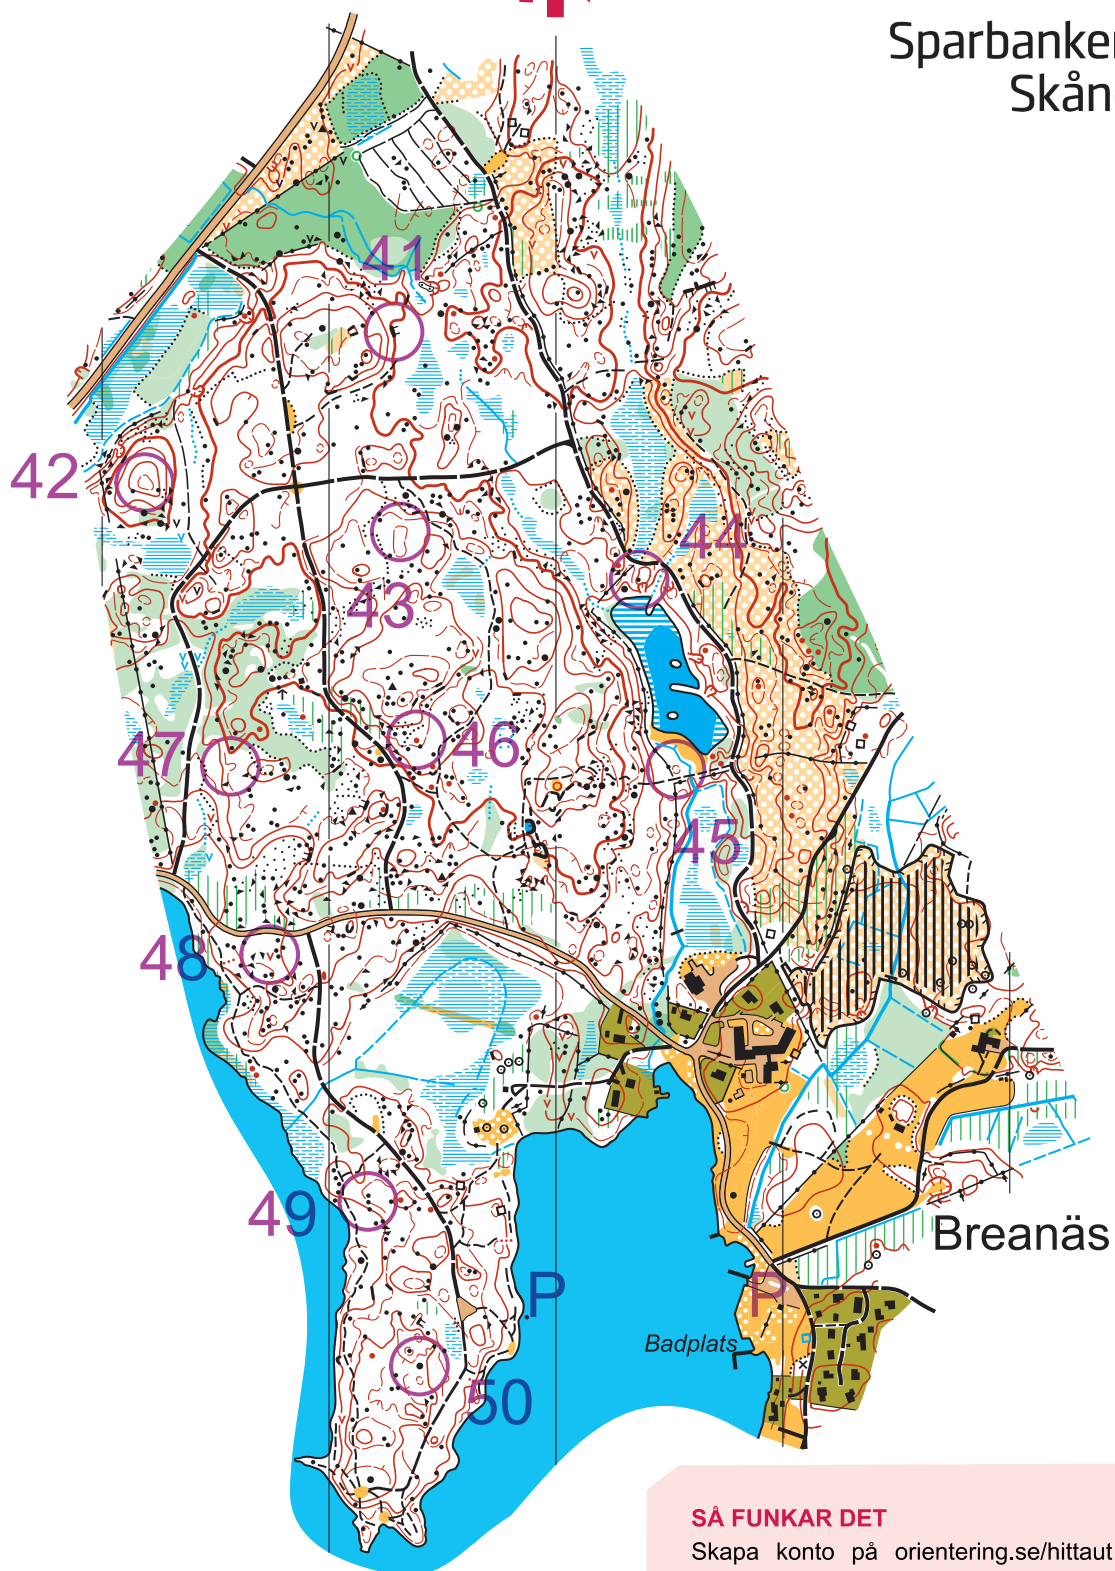

hittaut
östra göinge

KARTA BREANÄS

Skala 1:10 000
Ekvidistans 5 m

Sparbanken
Skåne

SÅ FUNKAR DET

Skapa konto på orientering.se/hittaut och registrera dina checkpoints på hemsidan eller i hittaut-appen.