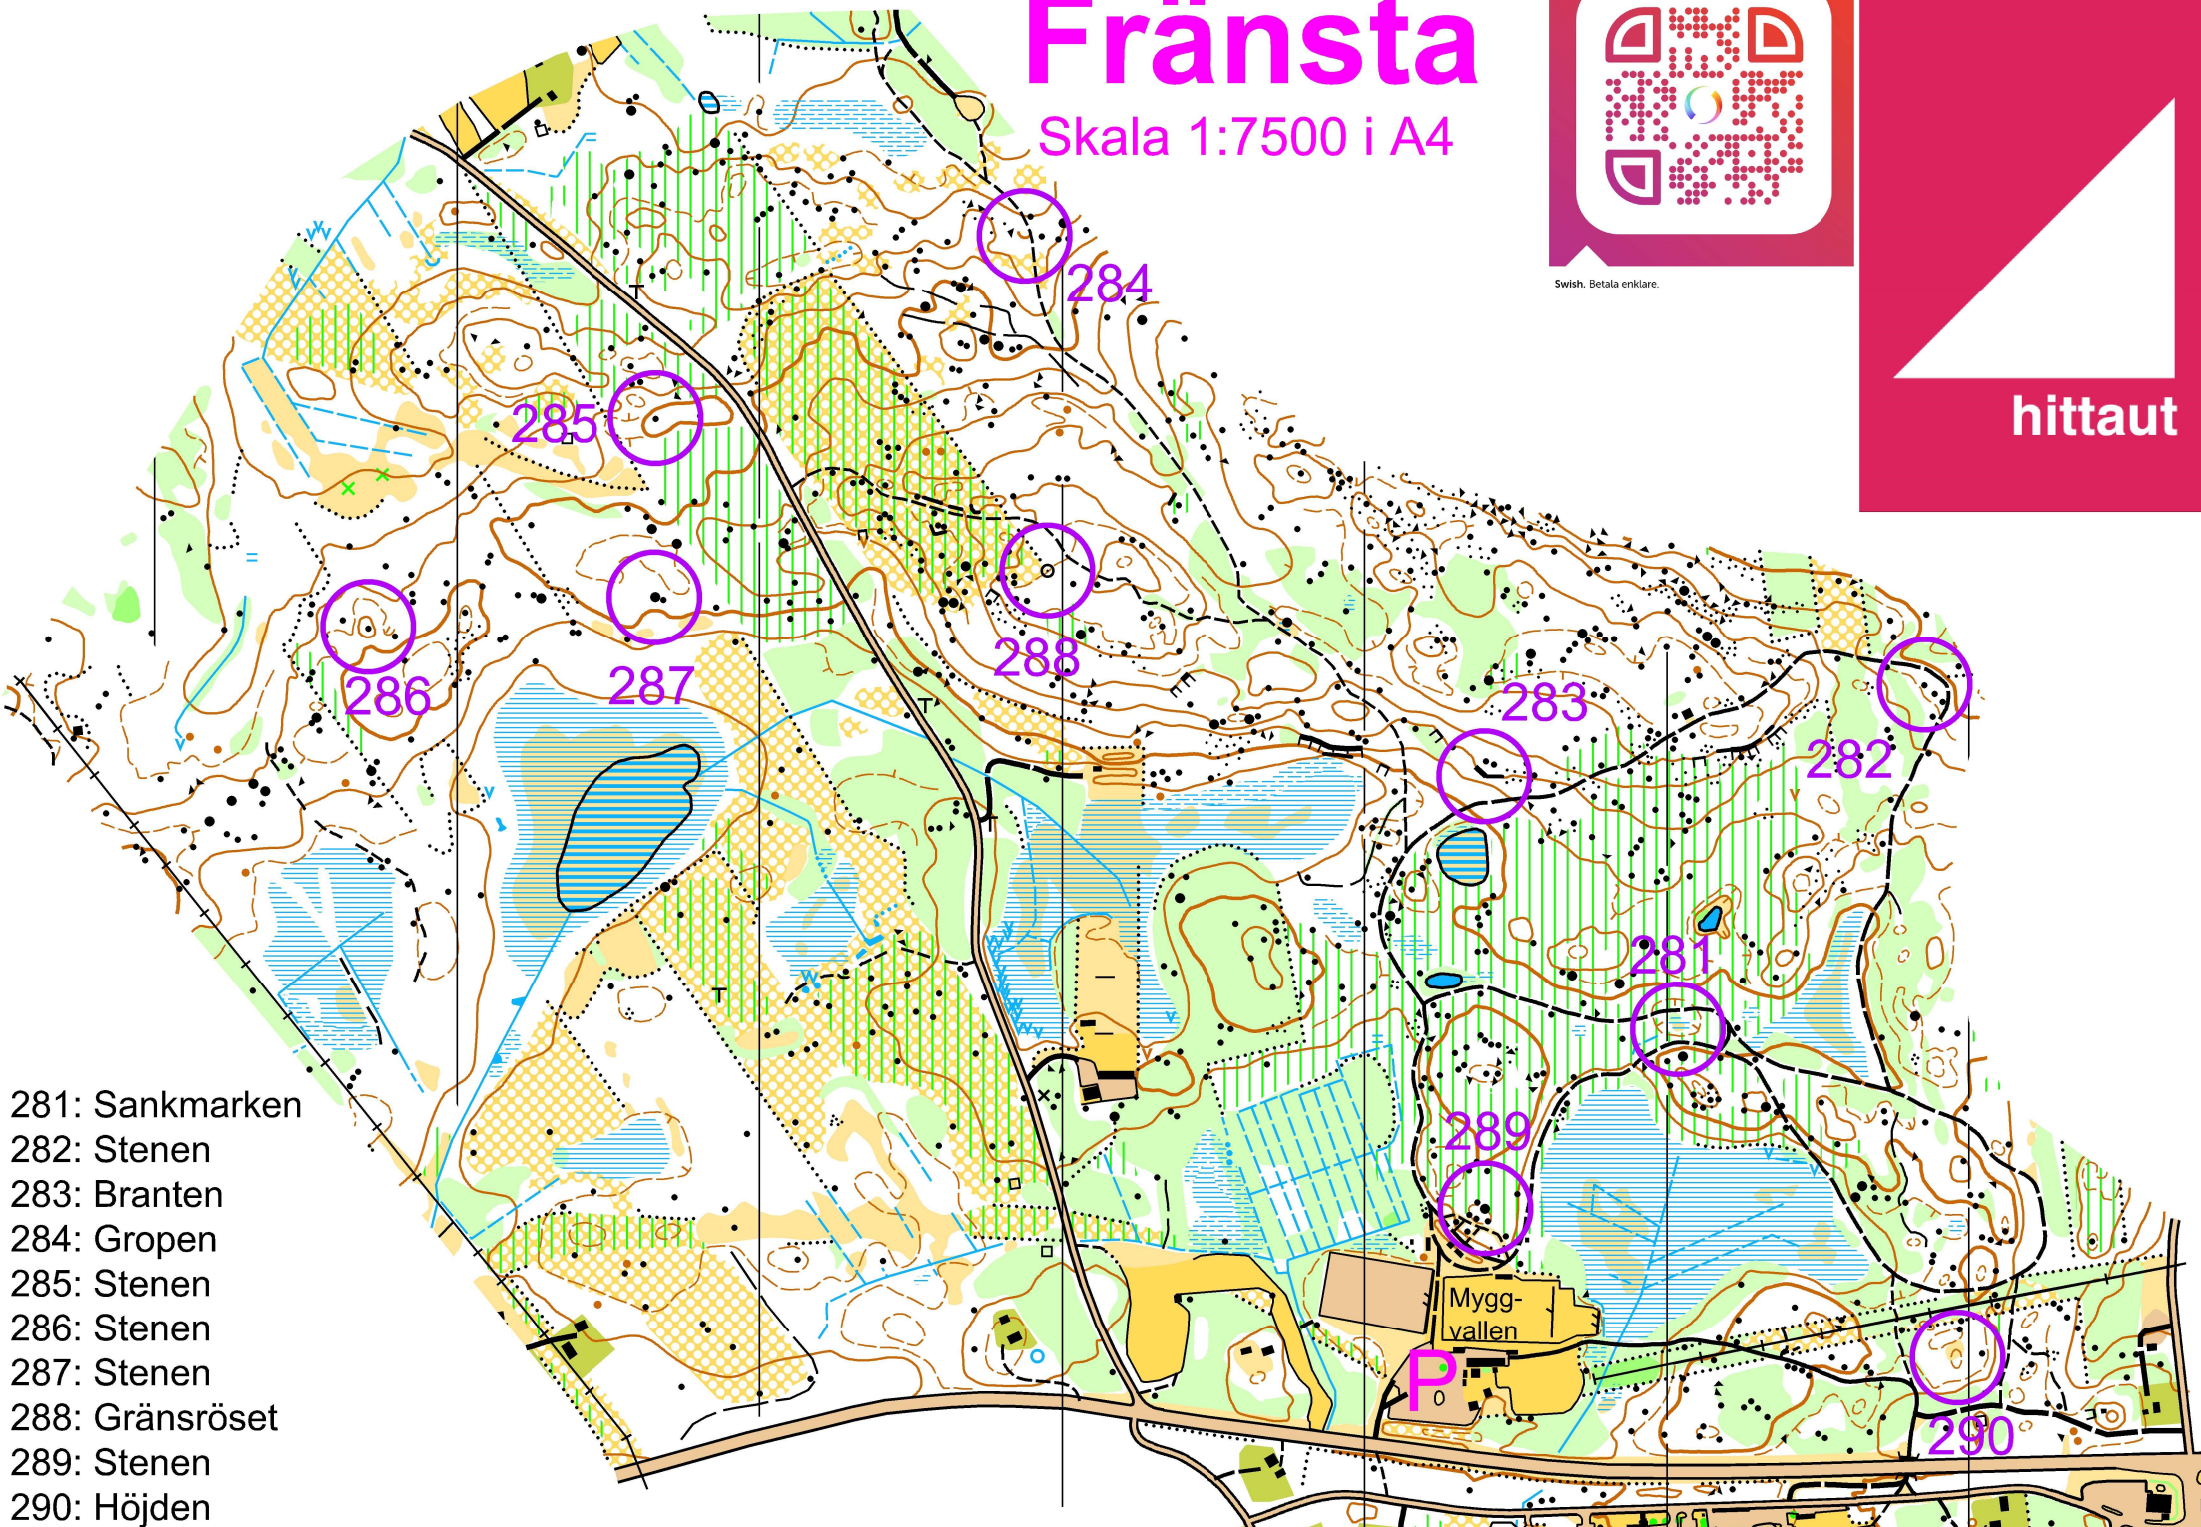

Fränsta

Skala 1:7500 i A4

Swish. Betala enkla.

hittaut

- 281: Sankmarken
- 282: Stenen
- 283: Branten
- 284: Gropen
- 285: Stenen
- 286: Stenen
- 287: Stenen
- 288: Gränsröset
- 289: Stenen
- 290: Höjden