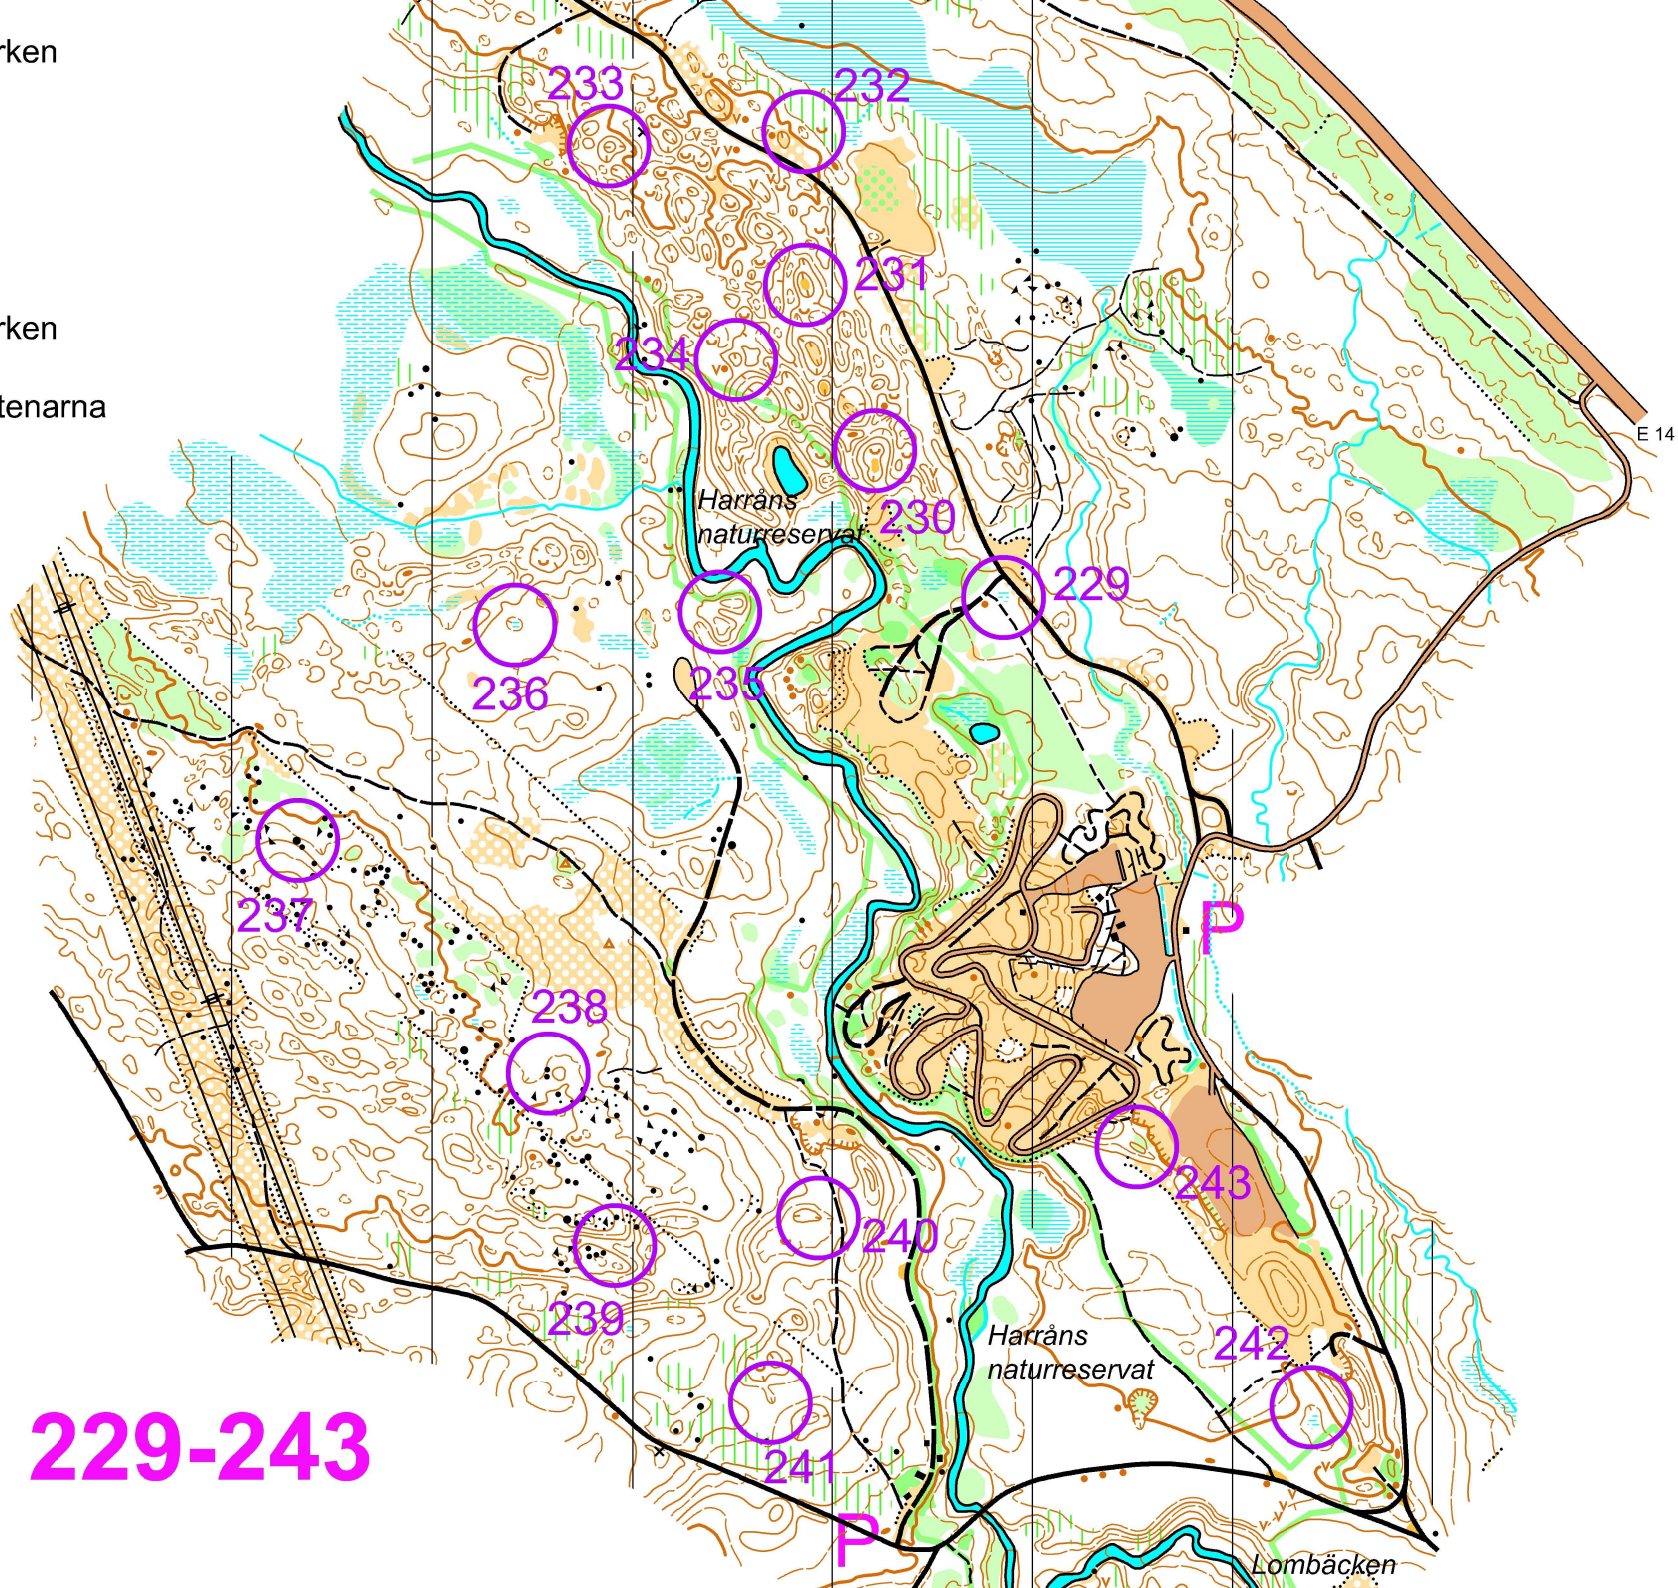

hittaut

- 229: Sankmarken
- 230: Gropen
- 231: Gropen
- 232: Gropen
- 233: Gropen
- 234: Gropen
- 235: Sänkan
- 236: Sankmarken
- 237: Stenen
- 238: Mellan stenarna
- 239: Sänkan
- 240: Gropen
- 241: Sänkan
- 242: Sänkan
- 243: Höjden

Swish: Betala enkilare.

Lombäcken 229-243

Skala 1:8000 i A4