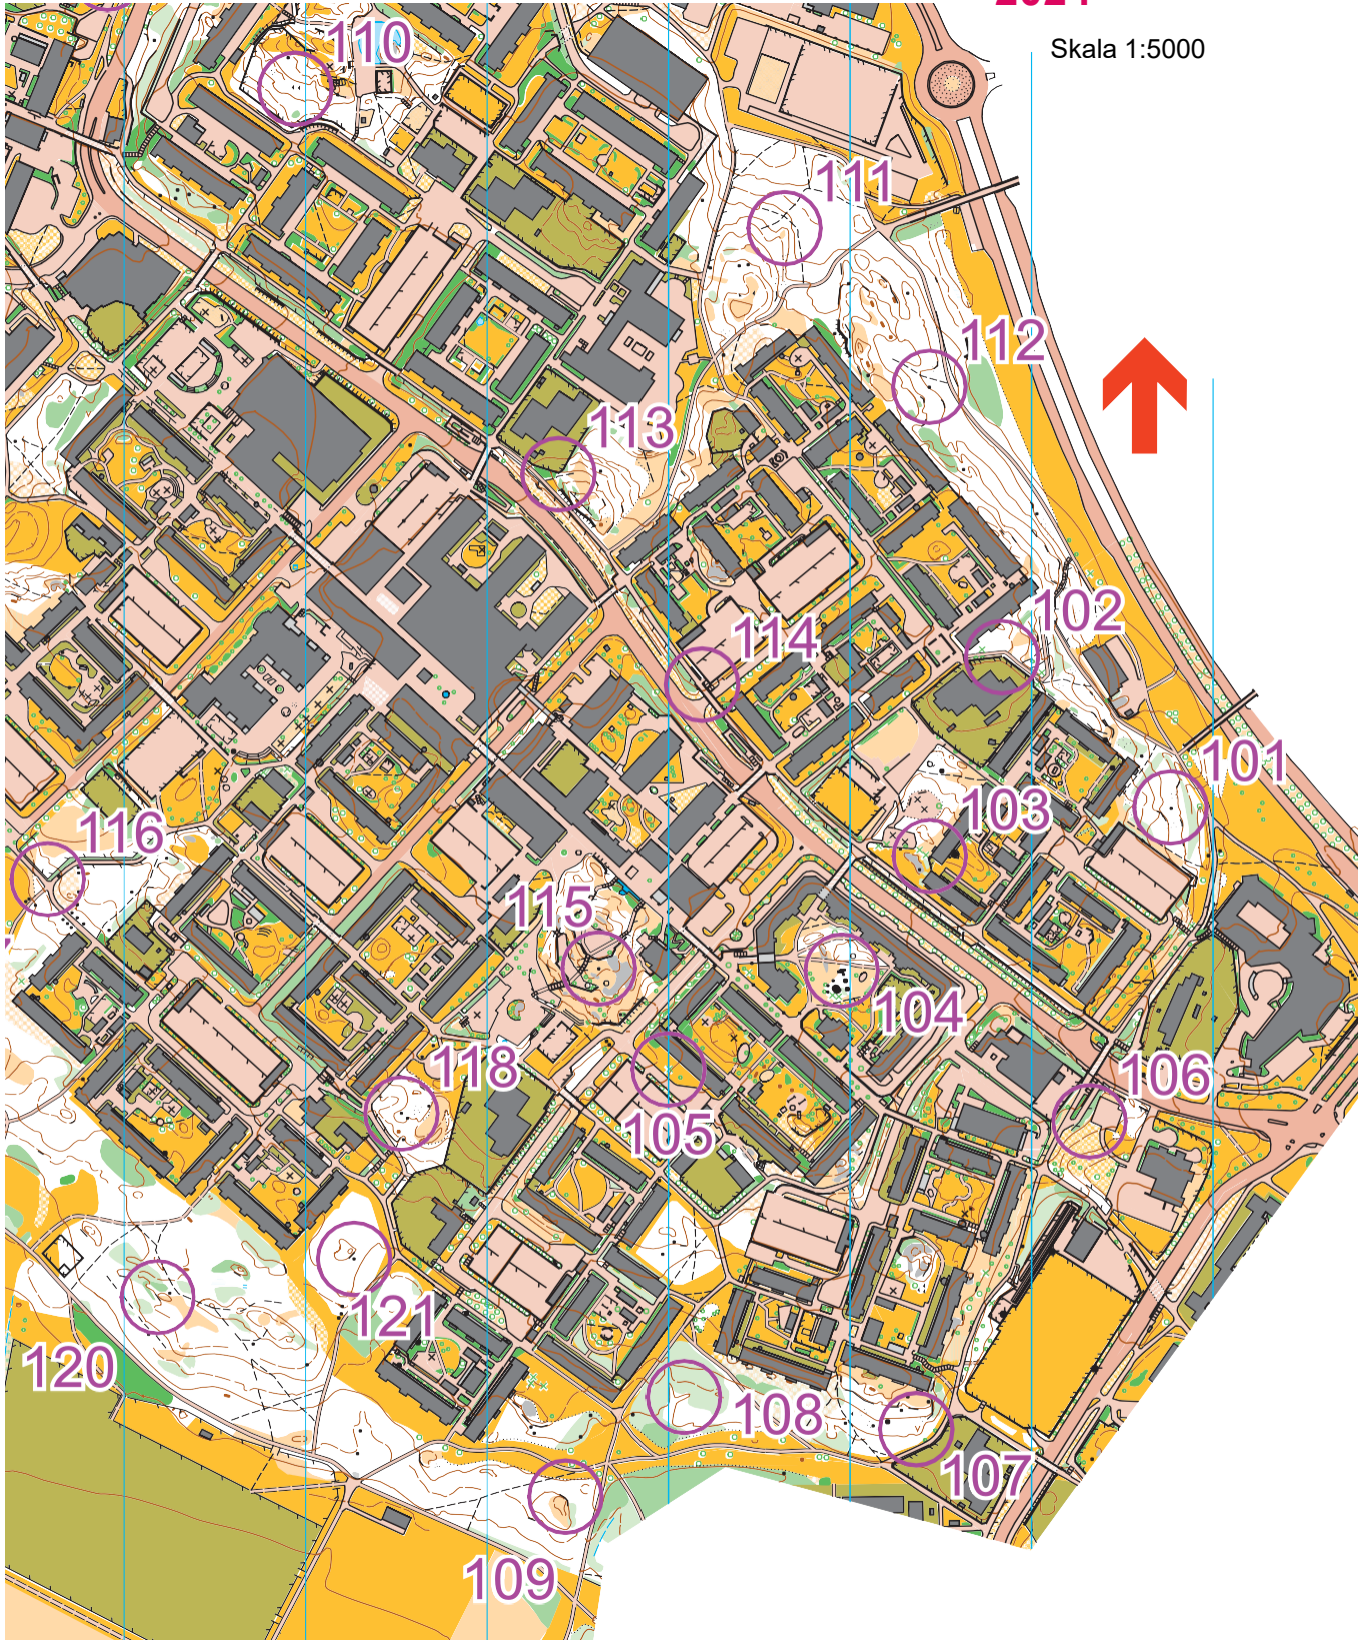

Skala 1:5000

SÅ FUNKAR DET

Skapa konto på orientering.se/hittaut och registrera dina checkpoints på hemsidan eller i **hittaut**-appen.