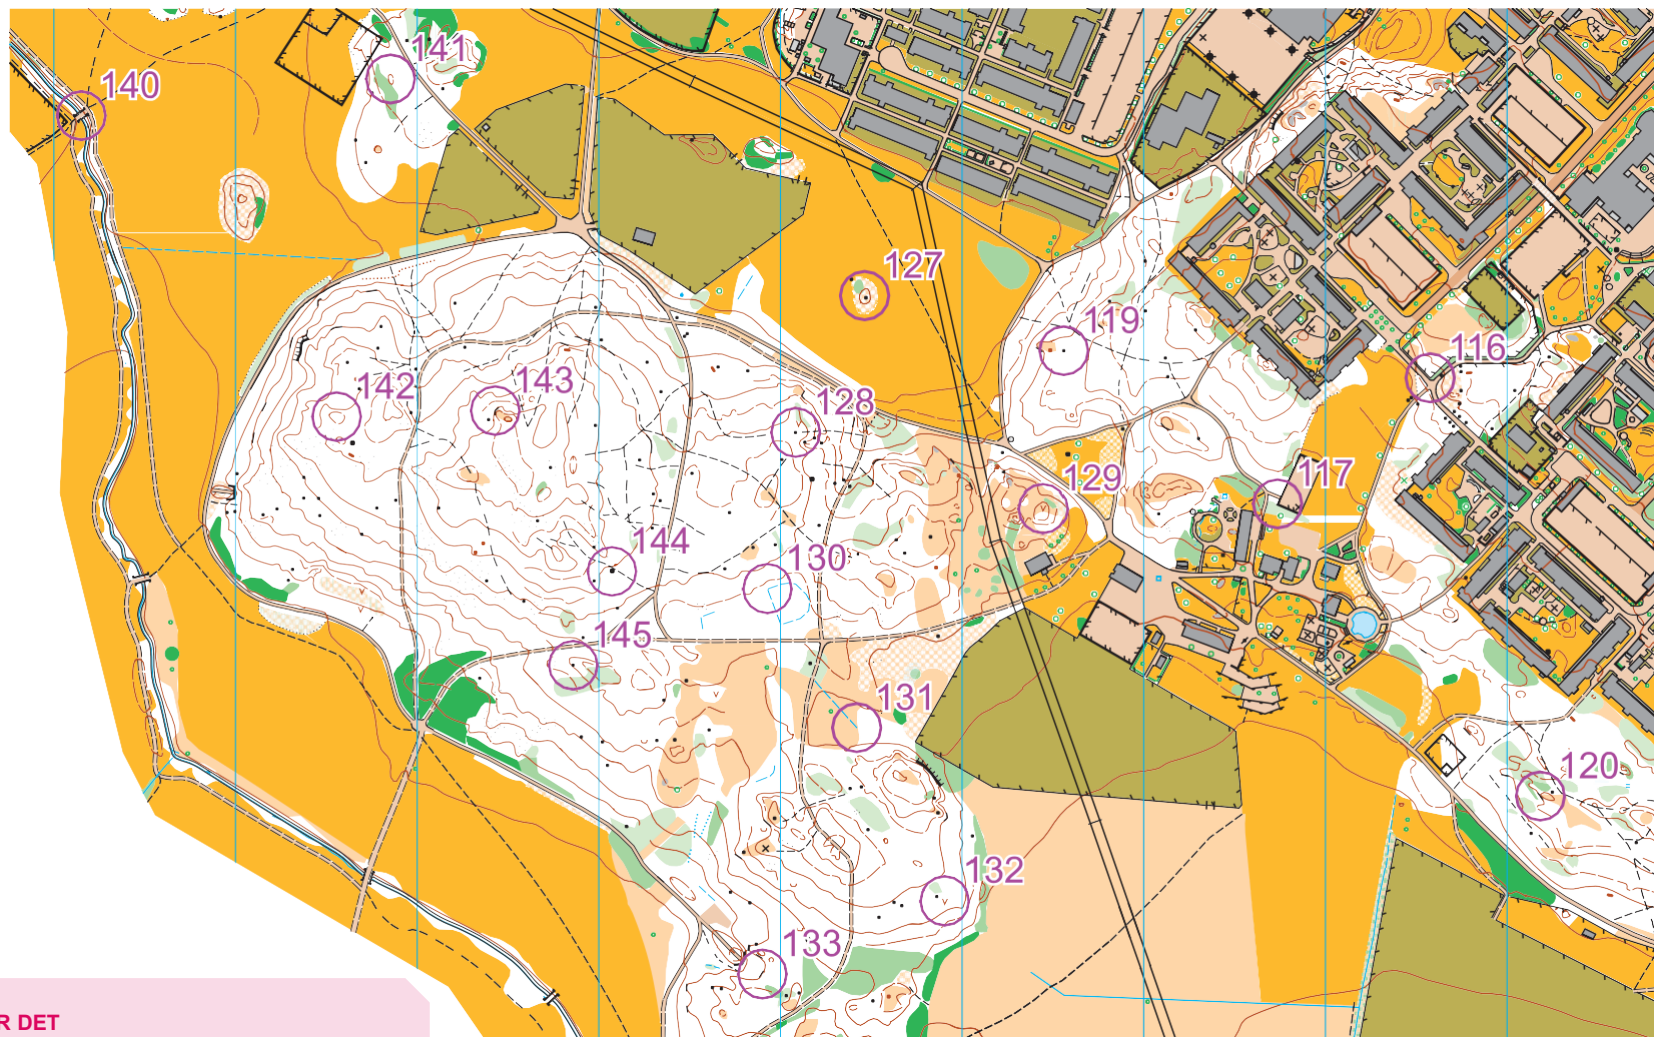

**STOCKHOLM  
AKALLA/HUSBY SÖDRA  
2024**

Skala 1:5000

**SÅ FUNKAR DET**

Skapa konto på [orientering.se/hittaut](https://orientering.se/hittaut) och registrera dina checkpoints på hemsidan eller i **hittaut-appen**.