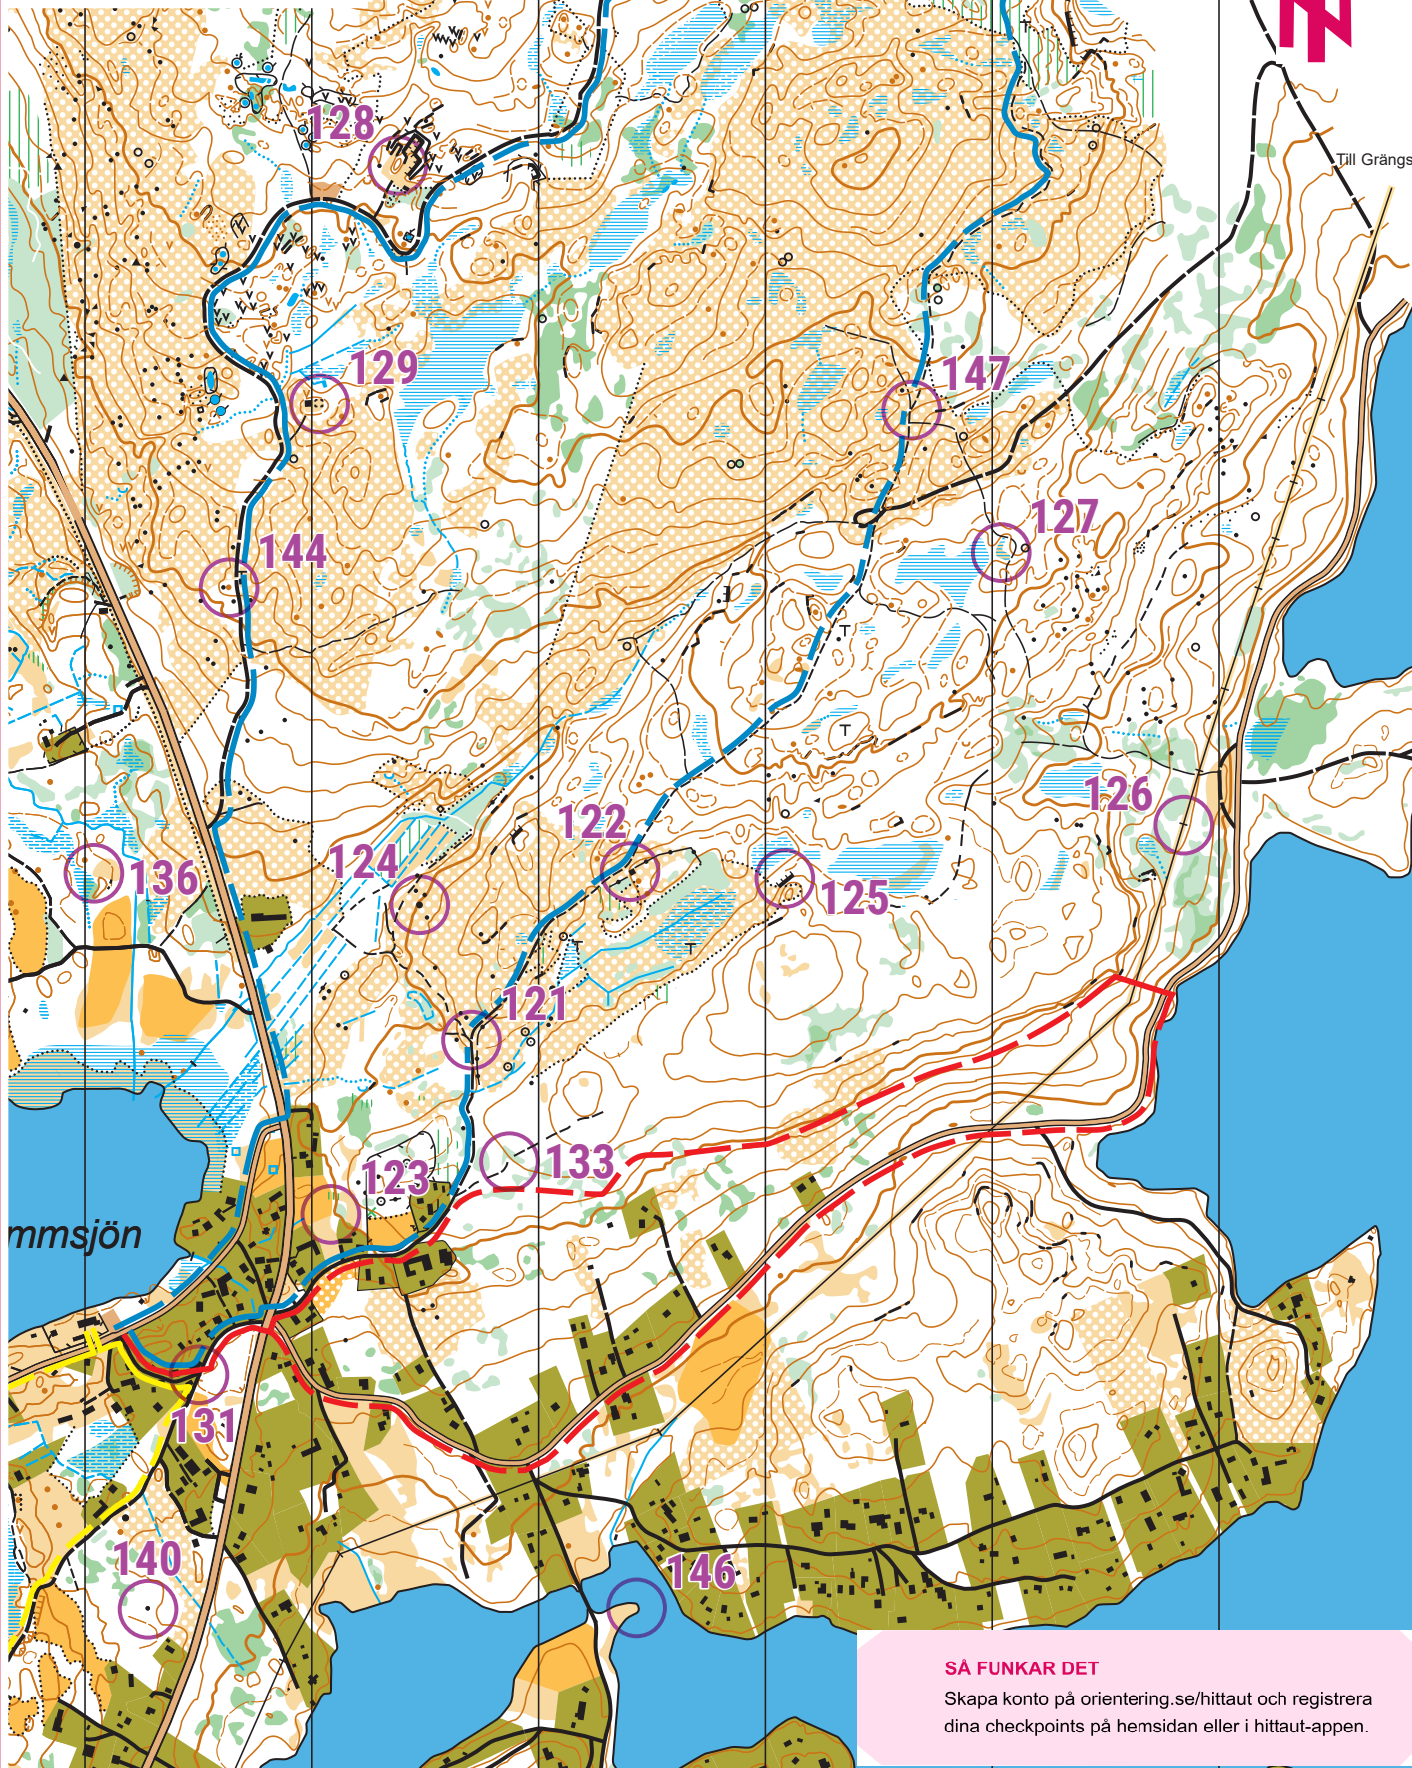

orientering  
**hittaut**

# KARTA SKENSHYTTAN

SKALA 1:10000  
DEL 2

Till Grängsl