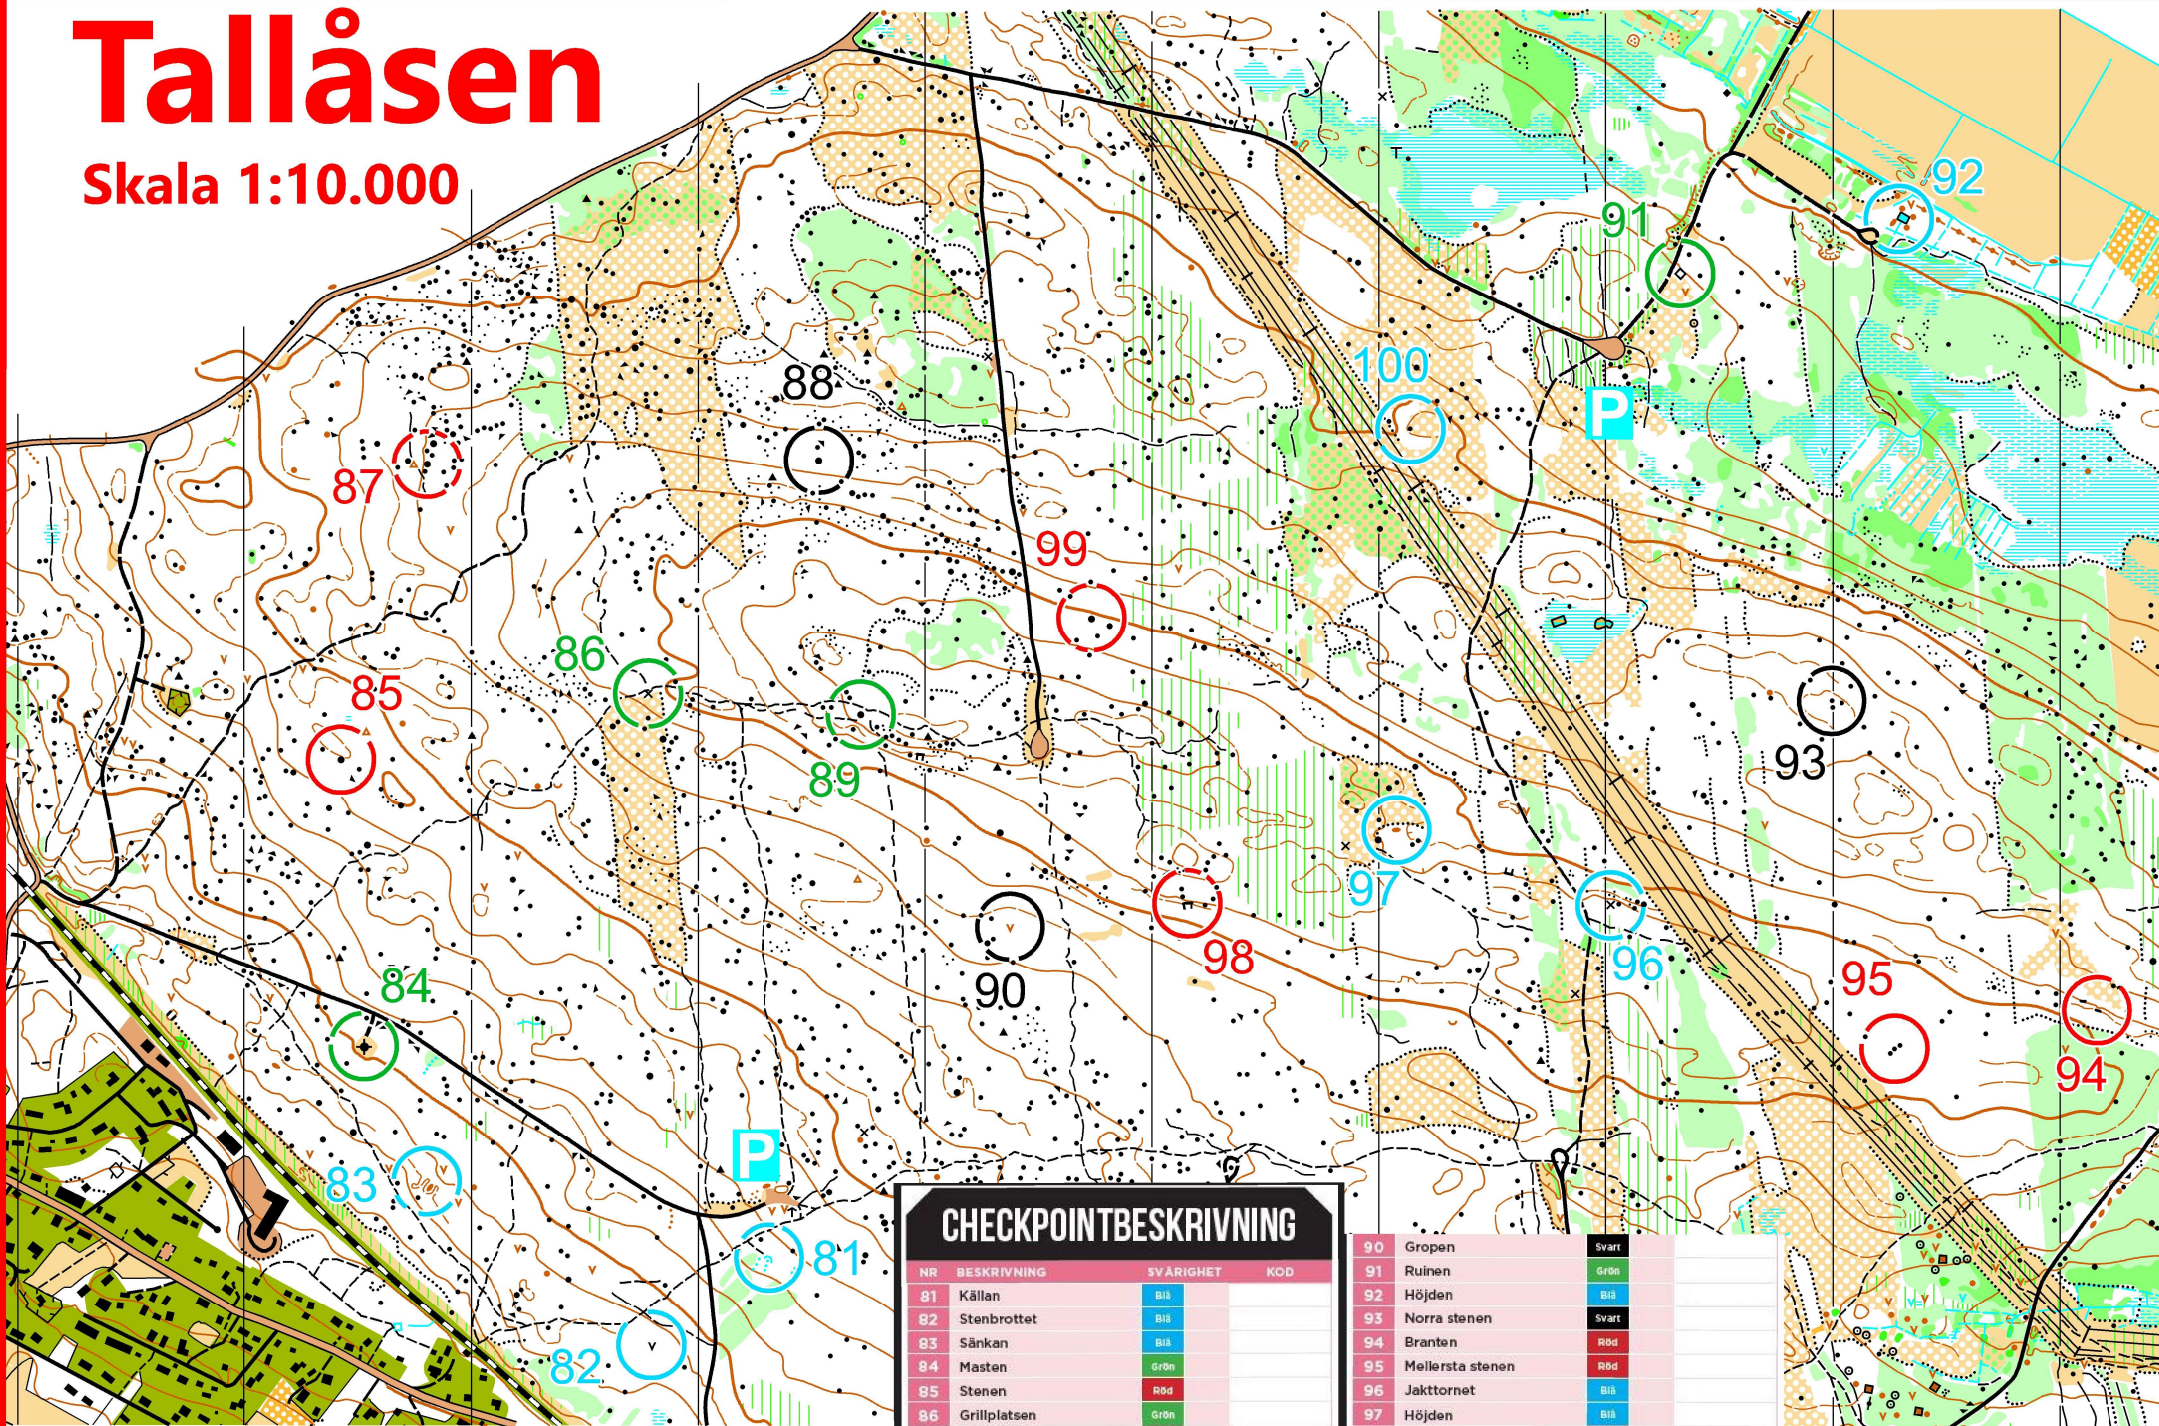

Tallåsen

Skala 1:10.000

CHECKPOINTBESKRIVNING

NR	BESKRIVNING	SVÄRIGHET	KOD
81	Källan	Blå	
82	Stenbrottet	Blå	
83	Sänkan	Blå	
84	Masten	Grön	
85	Stenen	Röd	
86	Grillplatsen	Grön	
87	Stora stenen	Röd	
88	Stora stenen	Svart	
89	Stora stenen	Grön	

90	Gropen	Svart	
91	Ruinen	Grön	
92	Höjden	Blå	
93	Norra stenen	Svart	
94	Branten	Röd	
95	Mellersta stenen	Röd	
96	Jakttornet	Blå	
97	Höjden	Blå	
98	Branten	Röd	
99	Stora stenen	Röd	
100	Stenen	Blå	