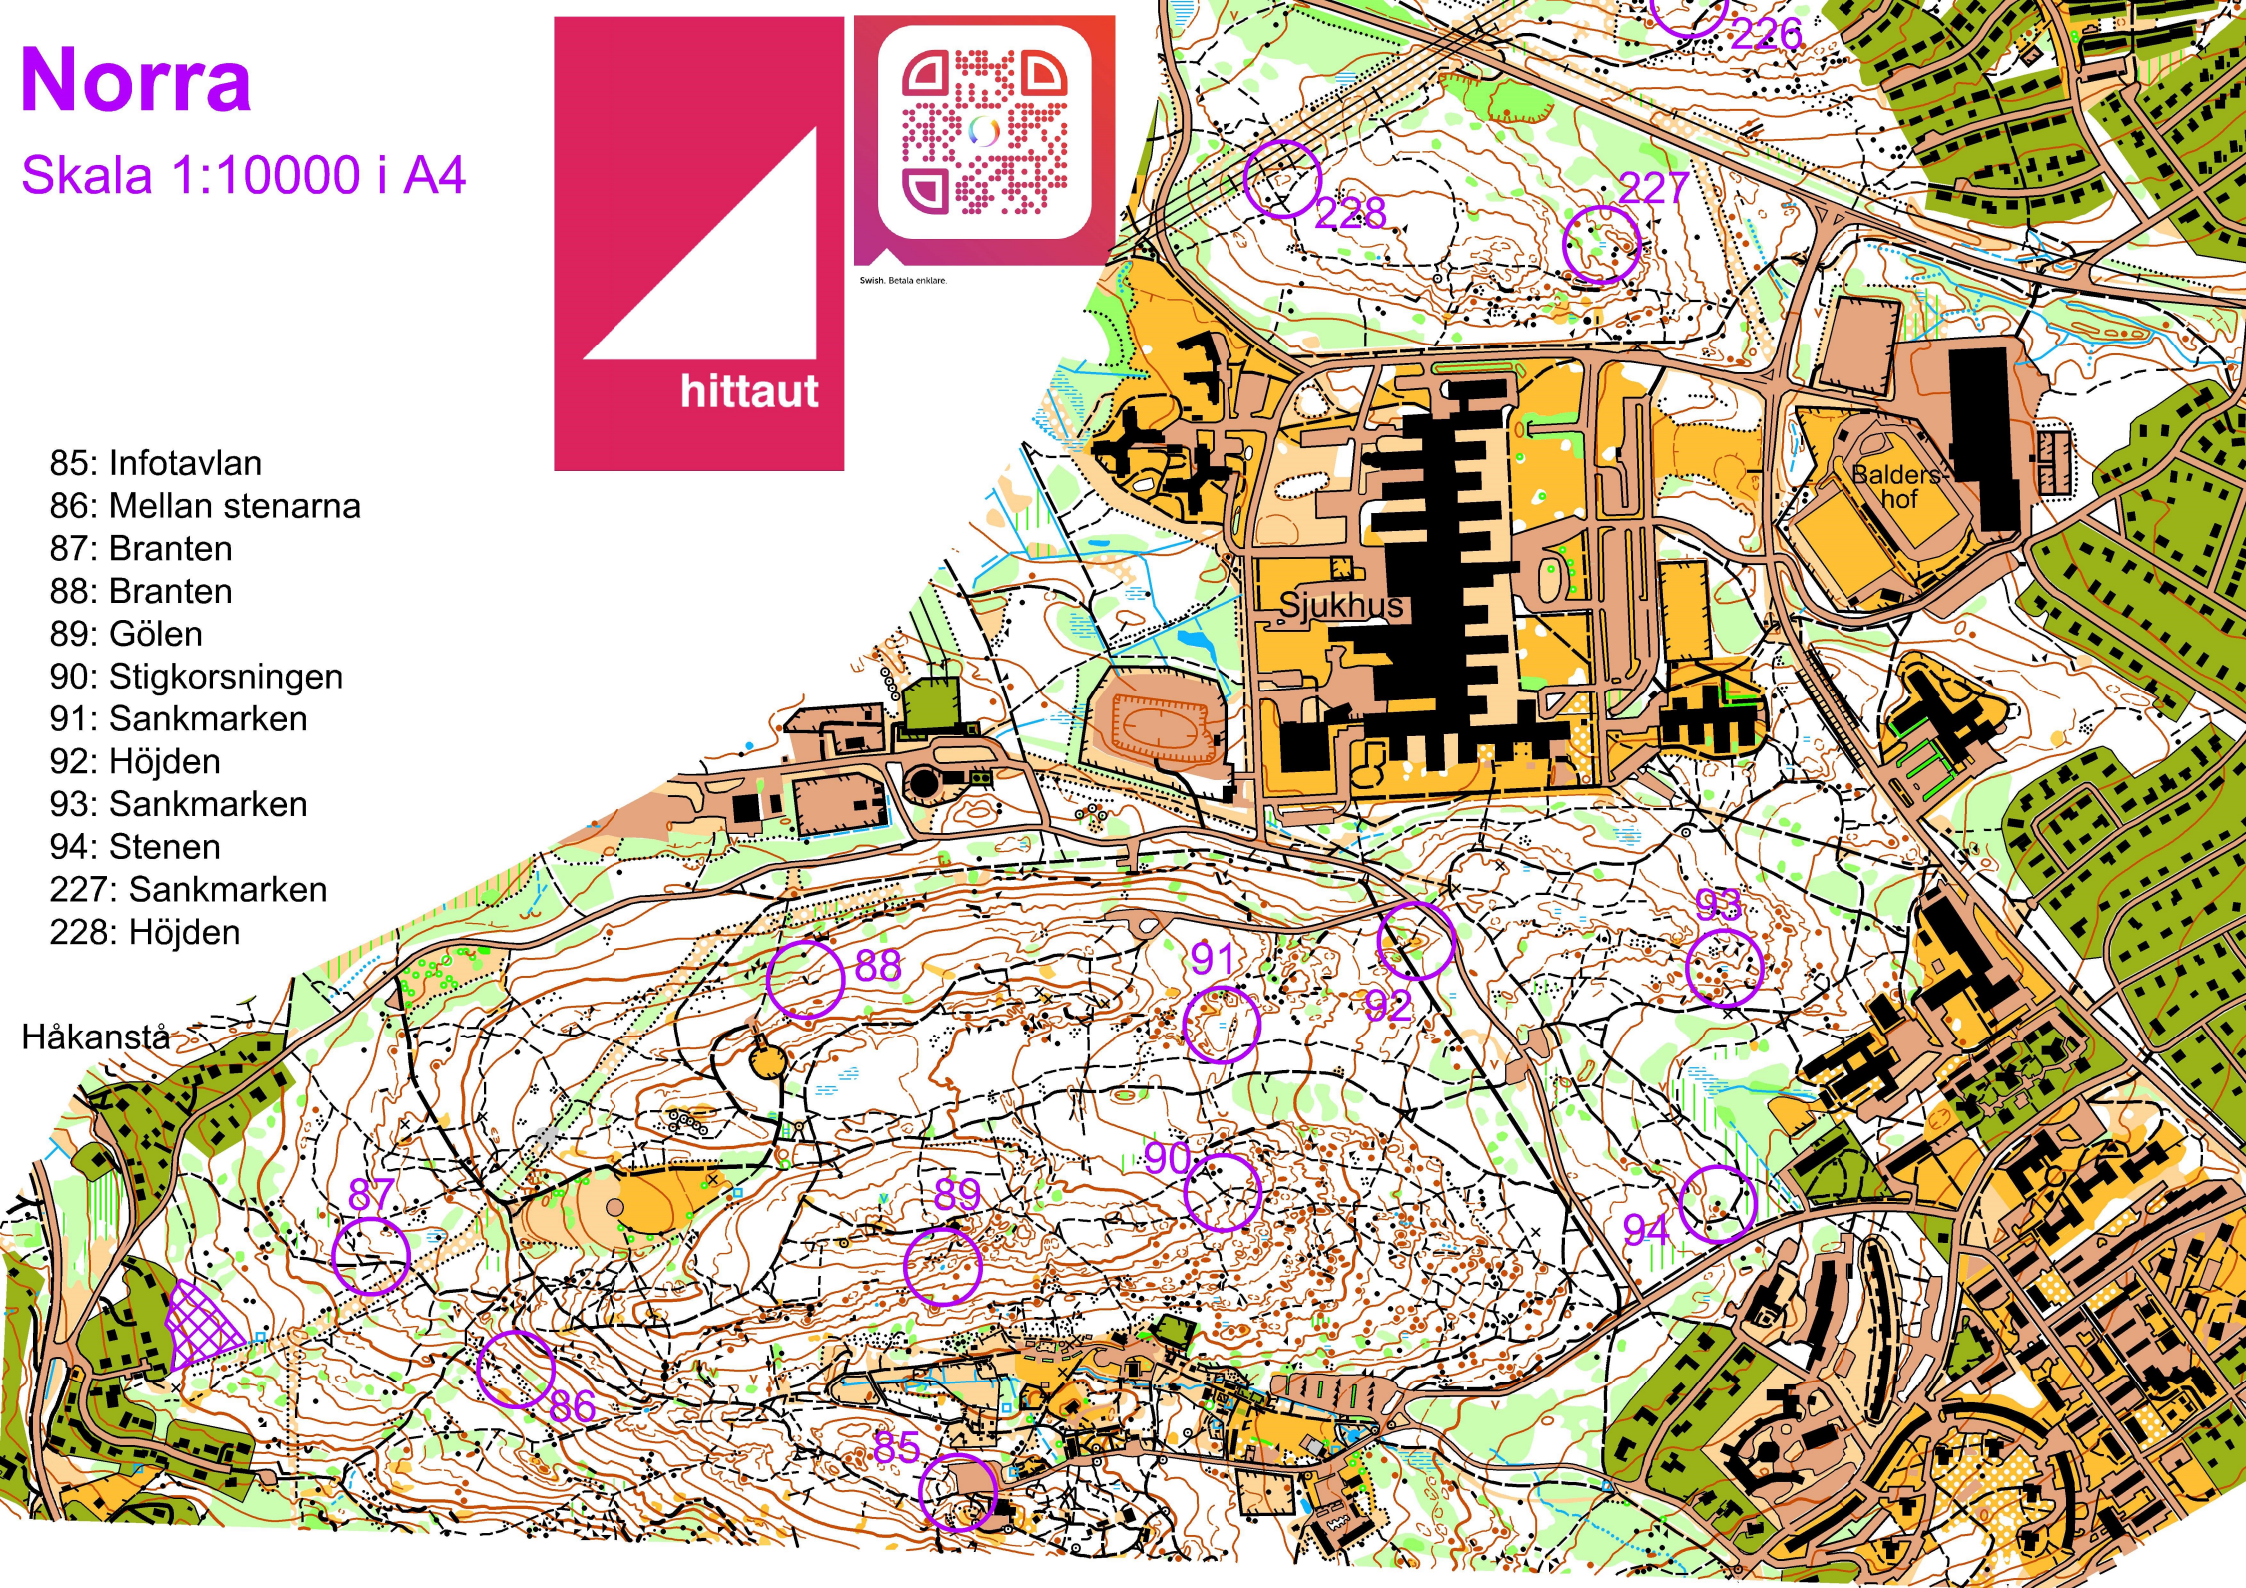

Norra

Skala 1:10000 i A4

- 85: Infotavlan
- 86: Mellan stenarna
- 87: Branten
- 88: Branten
- 89: Gölen
- 90: Stigkorsningen
- 91: Sankmarken
- 92: Höjden
- 93: Sankmarken
- 94: Stenen
- 227: Sankmarken
- 228: Höjden

Håkanstå