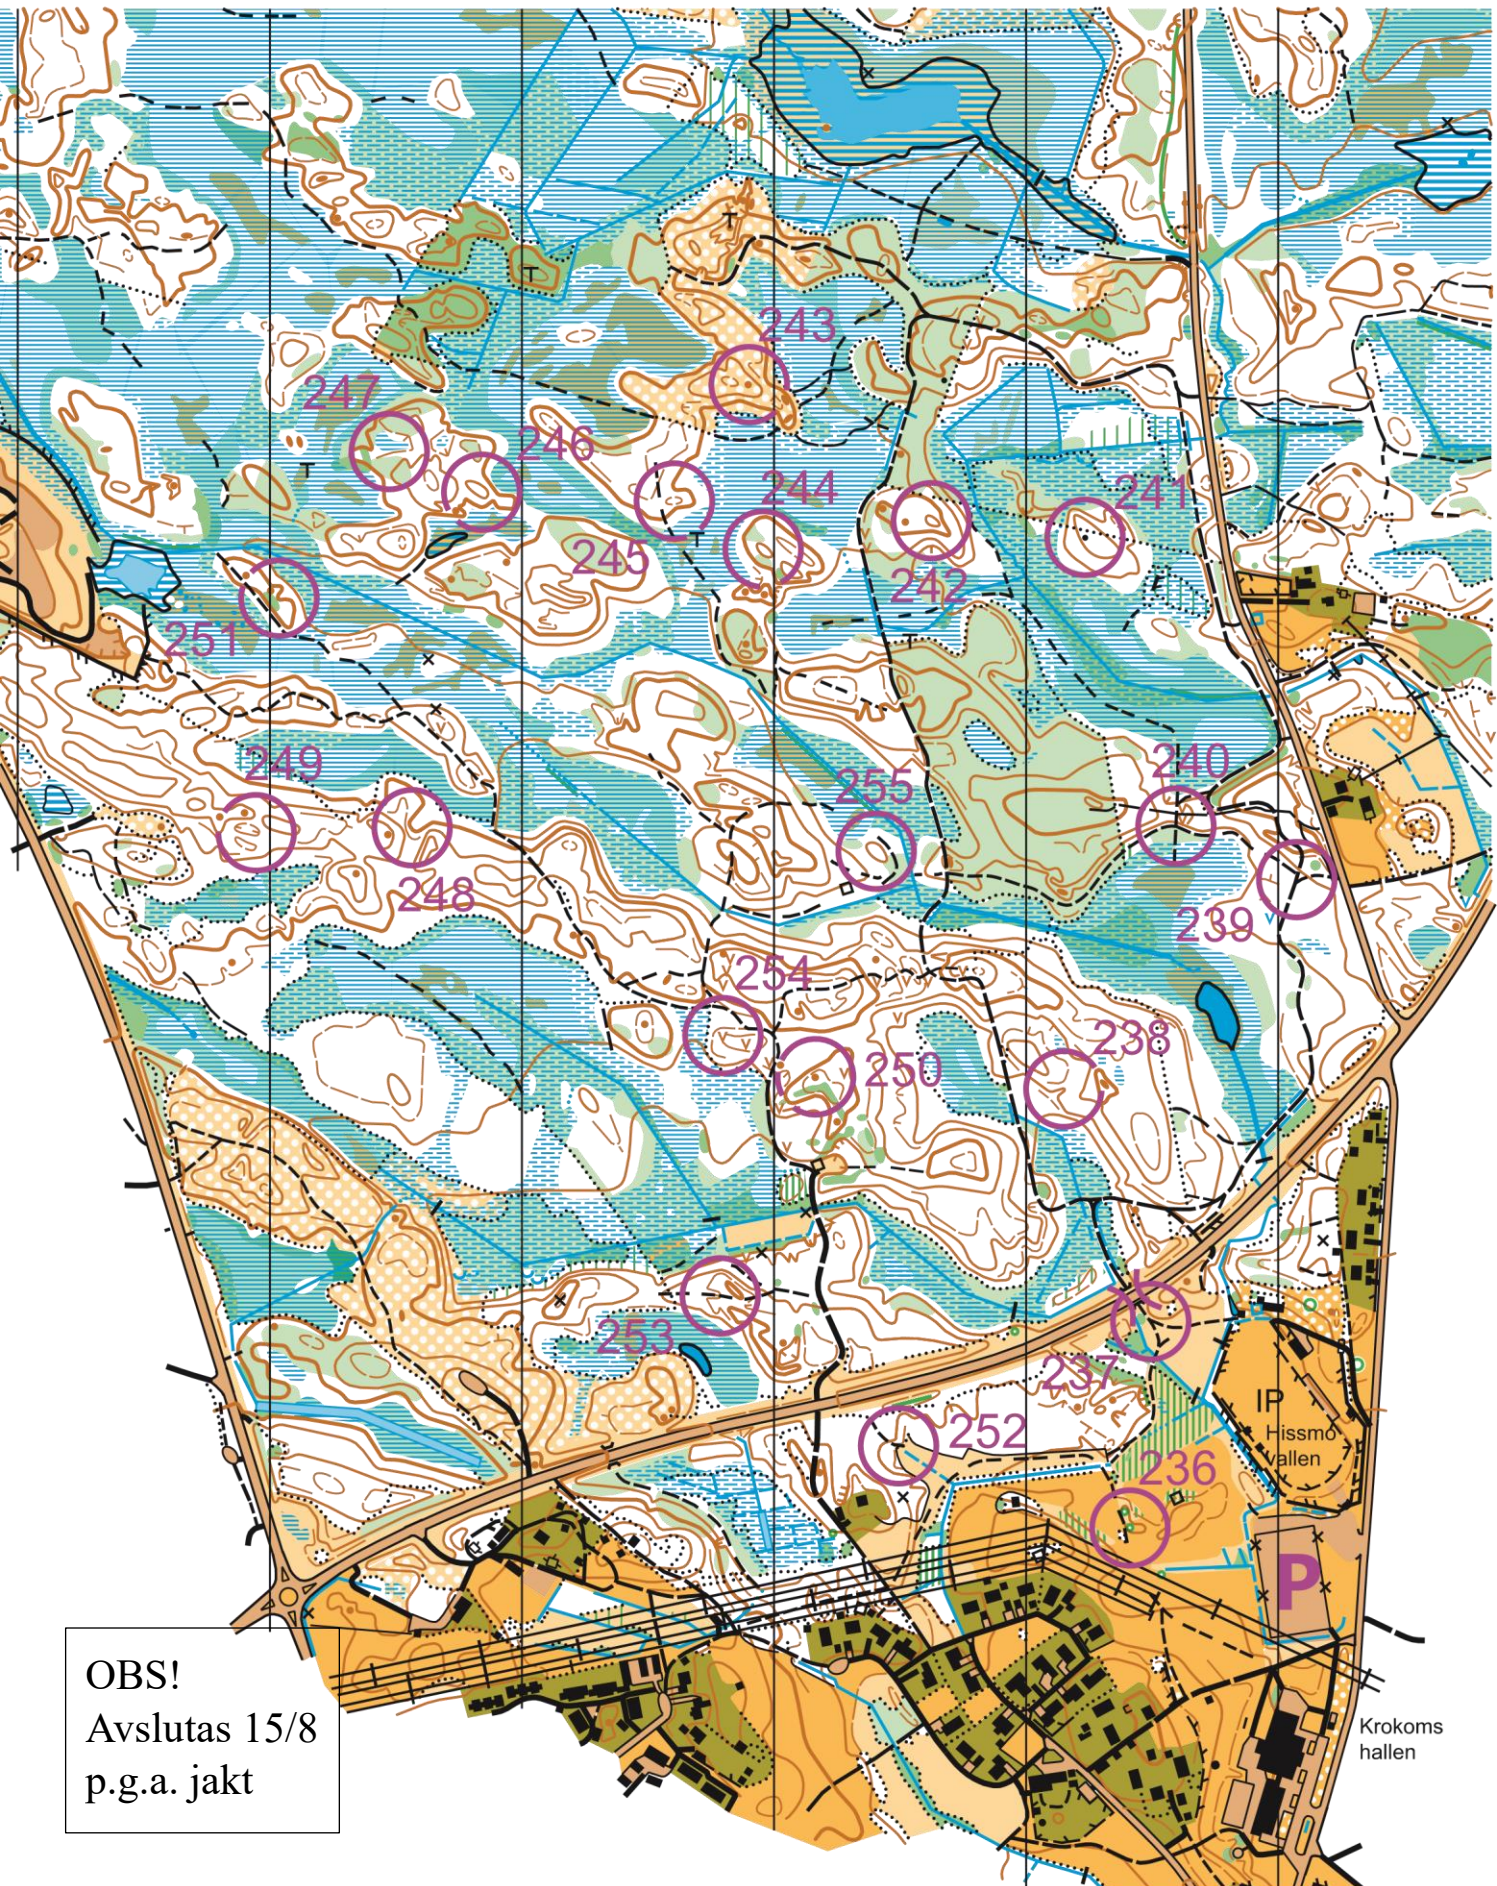

SJÖKORTET

Skala 1:7500

Ekv. 5m

OBS!
Avslutas 15/8
p.g.a. jakt

Krokoms hallen