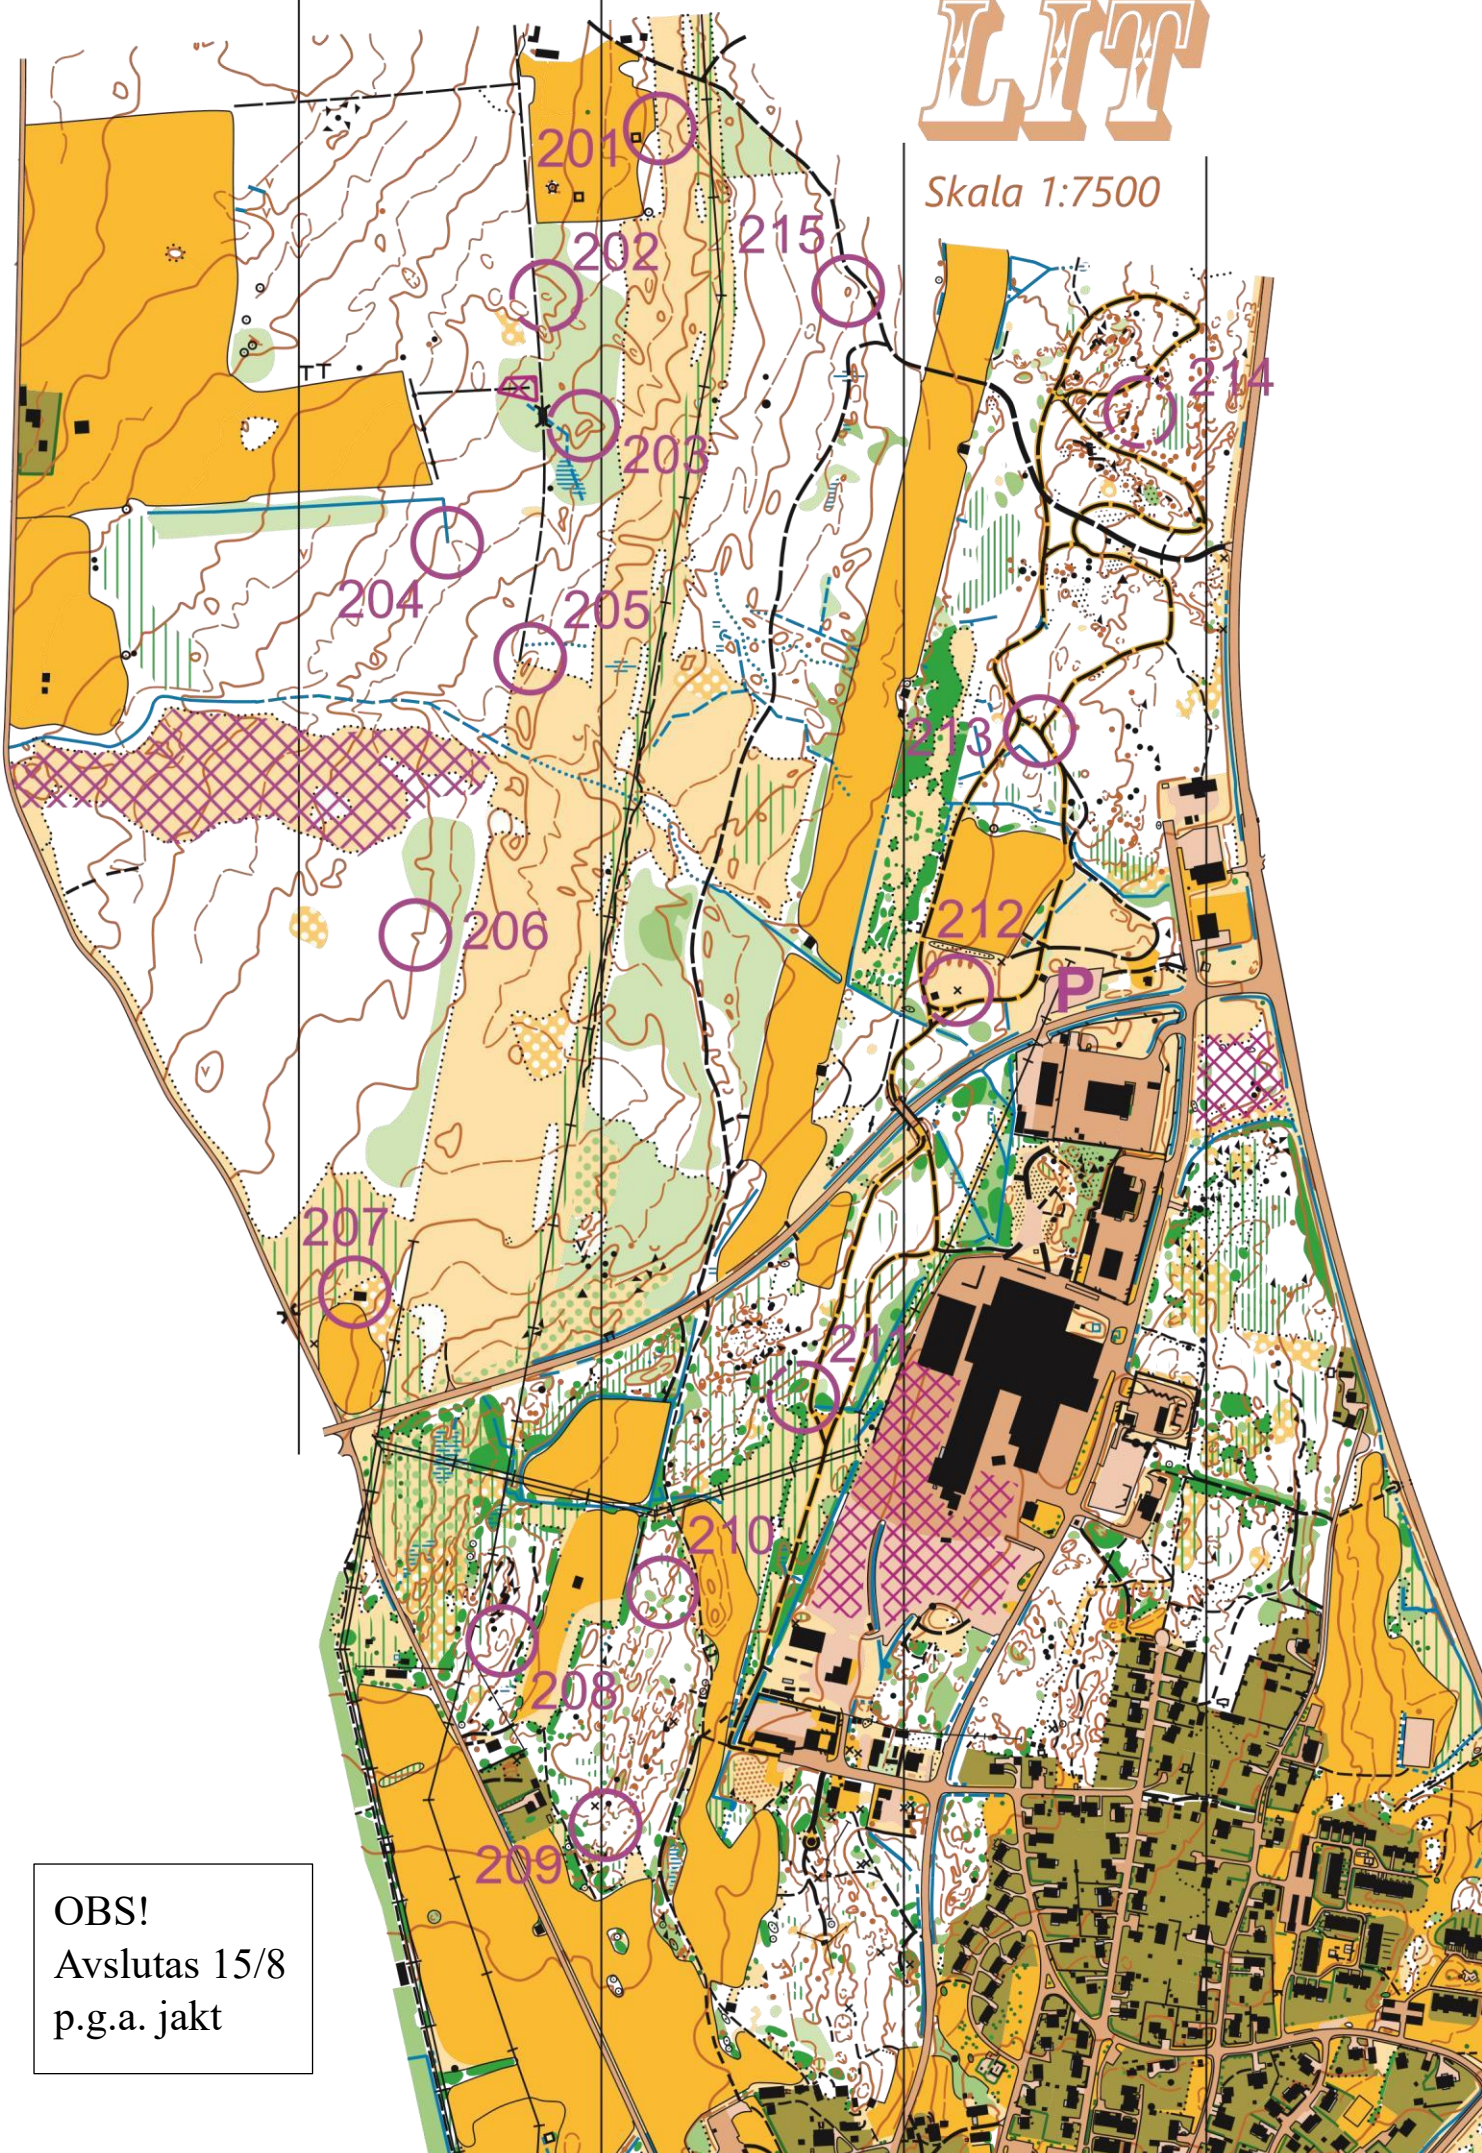

LIT

Skala 1:7500

OBS!
Avslutas 15/8
p.g.a. jakt