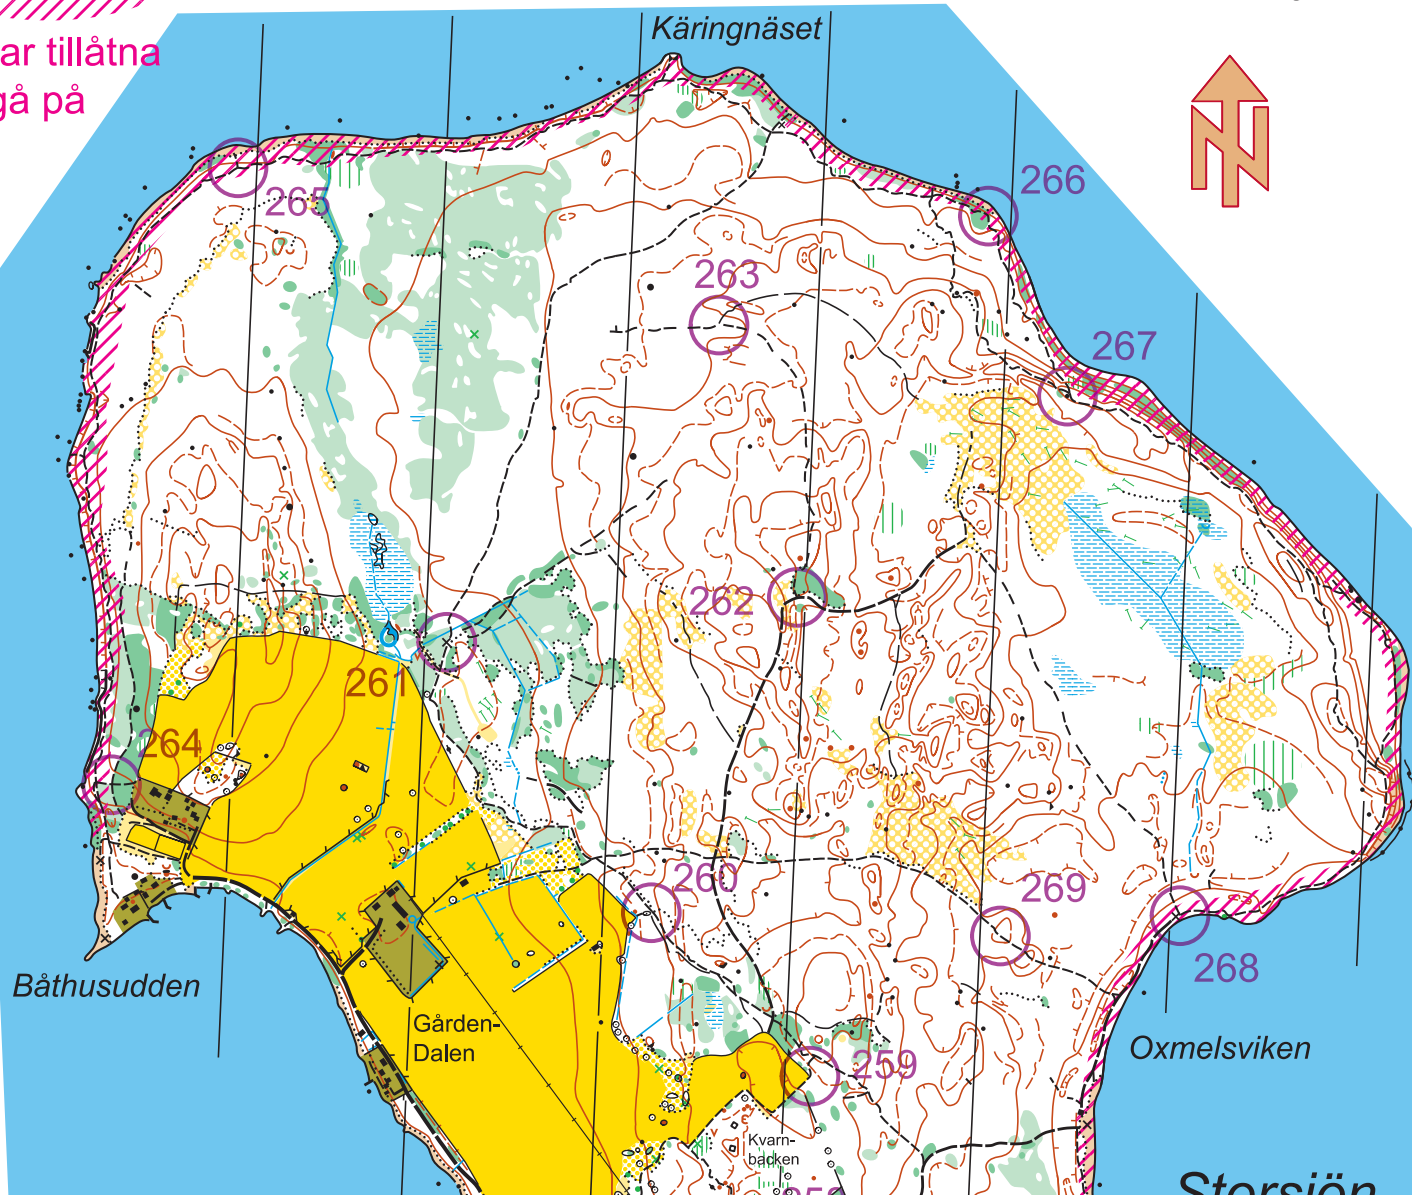

Förbudsområde

1/8 - 15/ 10

Stigar tillåtna
att gå på

ANDERSÖN

Skala 1: 10 000

Ekvidistans 5m

SVEASKOG

www.sveaskog.se

Käringnäset

- 256 Stigkorsning
- 257 Stig-Gräns korsning
- 258 Stigförgrening
- 259 Inägohorn
- 260 Röse Ö-sidan
- 261 Koj-Ruin
- 262 Stigförgrening
- 263 Stigförgrening
- 264 Stig korsning
- 265 Stigförgrening
- 266 Stig-krök
- 267 Sten Ö-sidan
- 268 Stigförgrening
- 269 Höjden
- 270 Stenen-N sidan

Storsjön

Ståltorpet

Trefotudden

Storsjön