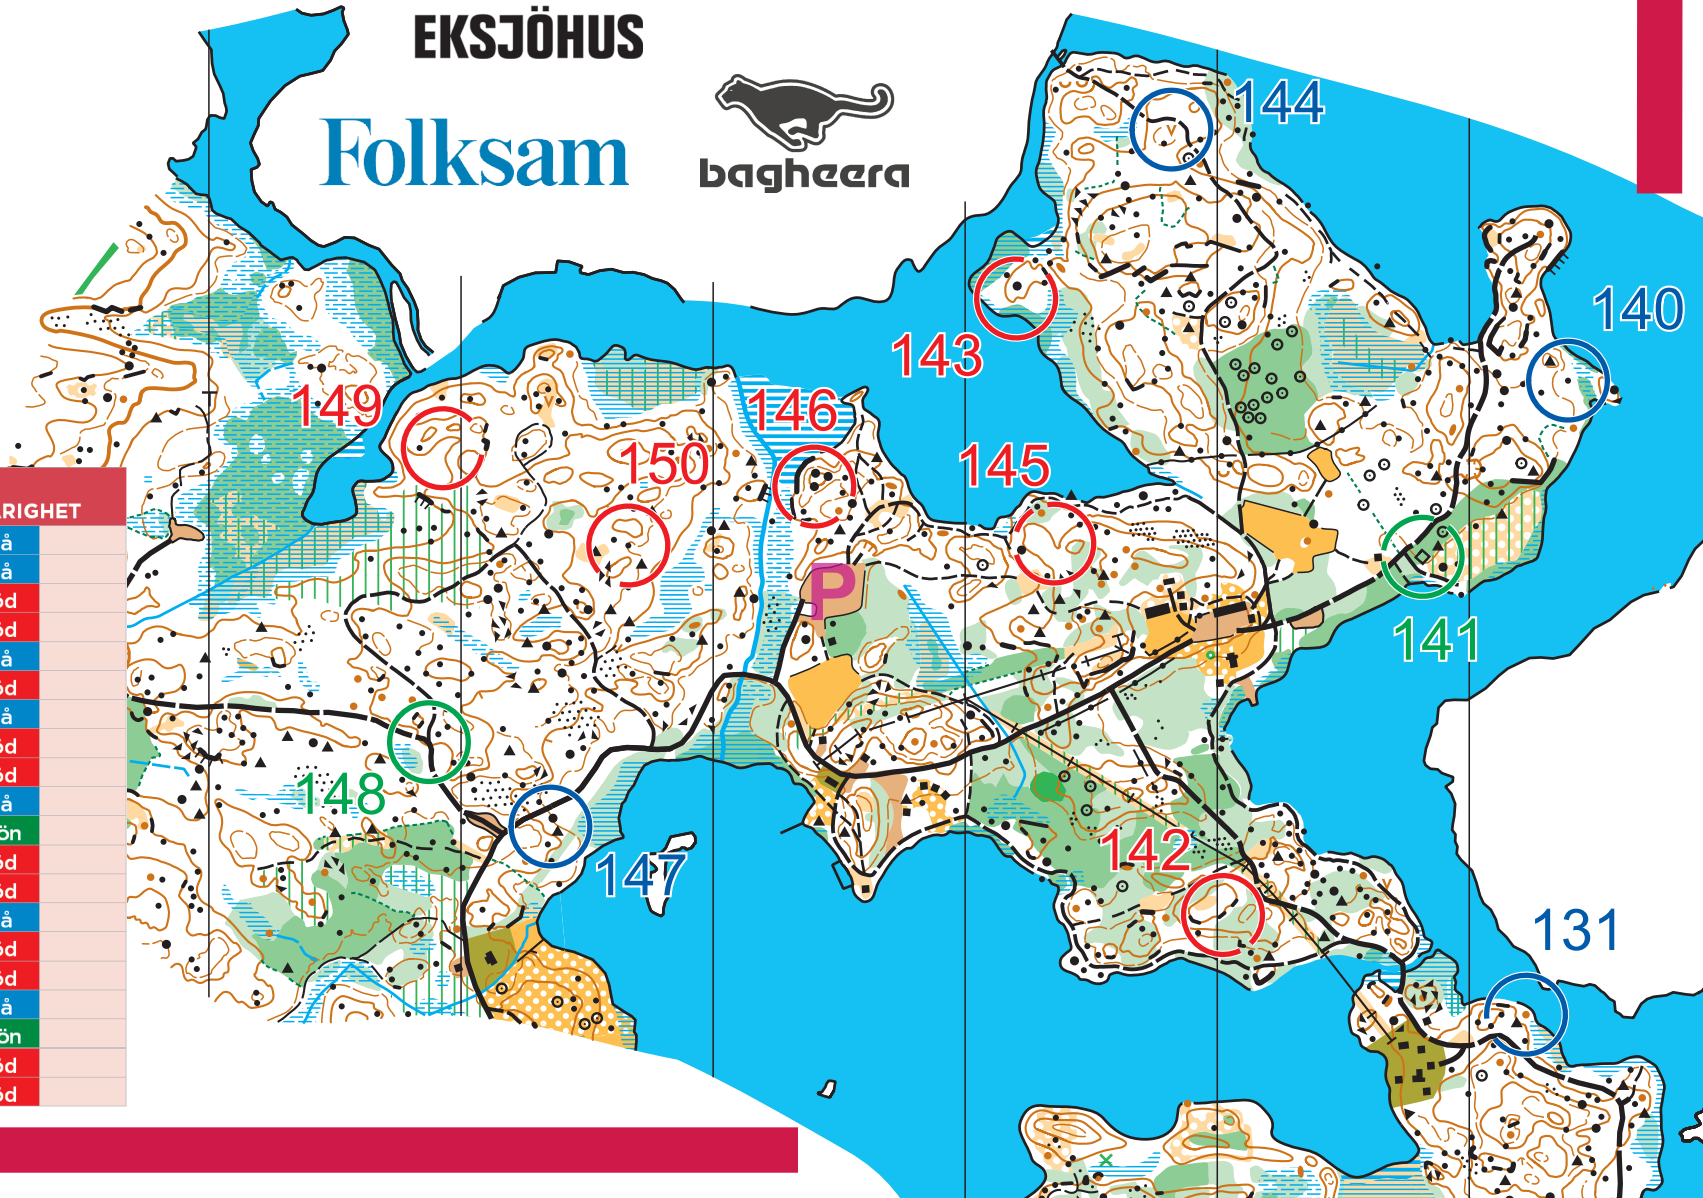

KARTA

# MÖRTSJÖÅSEN

Skala 1:7 500

We connect a greener world

MÖRTSJÖÅSEN		
NR	BESKRIVNING	SVÄRIGHET
131	Punkthöjden	Blå
132	Södra delen av gropen	Blå
133	Sänkan	Röd
134	Stora stenens västra sida	Röd
135	Stig/bäckkorsning	Blå
136	Norra delen av branten	Röd
137	Lilla stenen, södra sidan	Blå
138	Branten	Röd
139	Gropen	Röd
140	Östra sidan av stenen	Blå
141	Ruinen	Grön
142	Branten	Röd
143	Sänkan	Röd
144	Gropen	Blå
145	Sänkan	Röd
146	Södra stenens östra sida	Röd
147	Söder om stenen	Blå
148	Stigkorsningen	Grön
149	Sänkan	Röd
150	Östra stenen	Röd