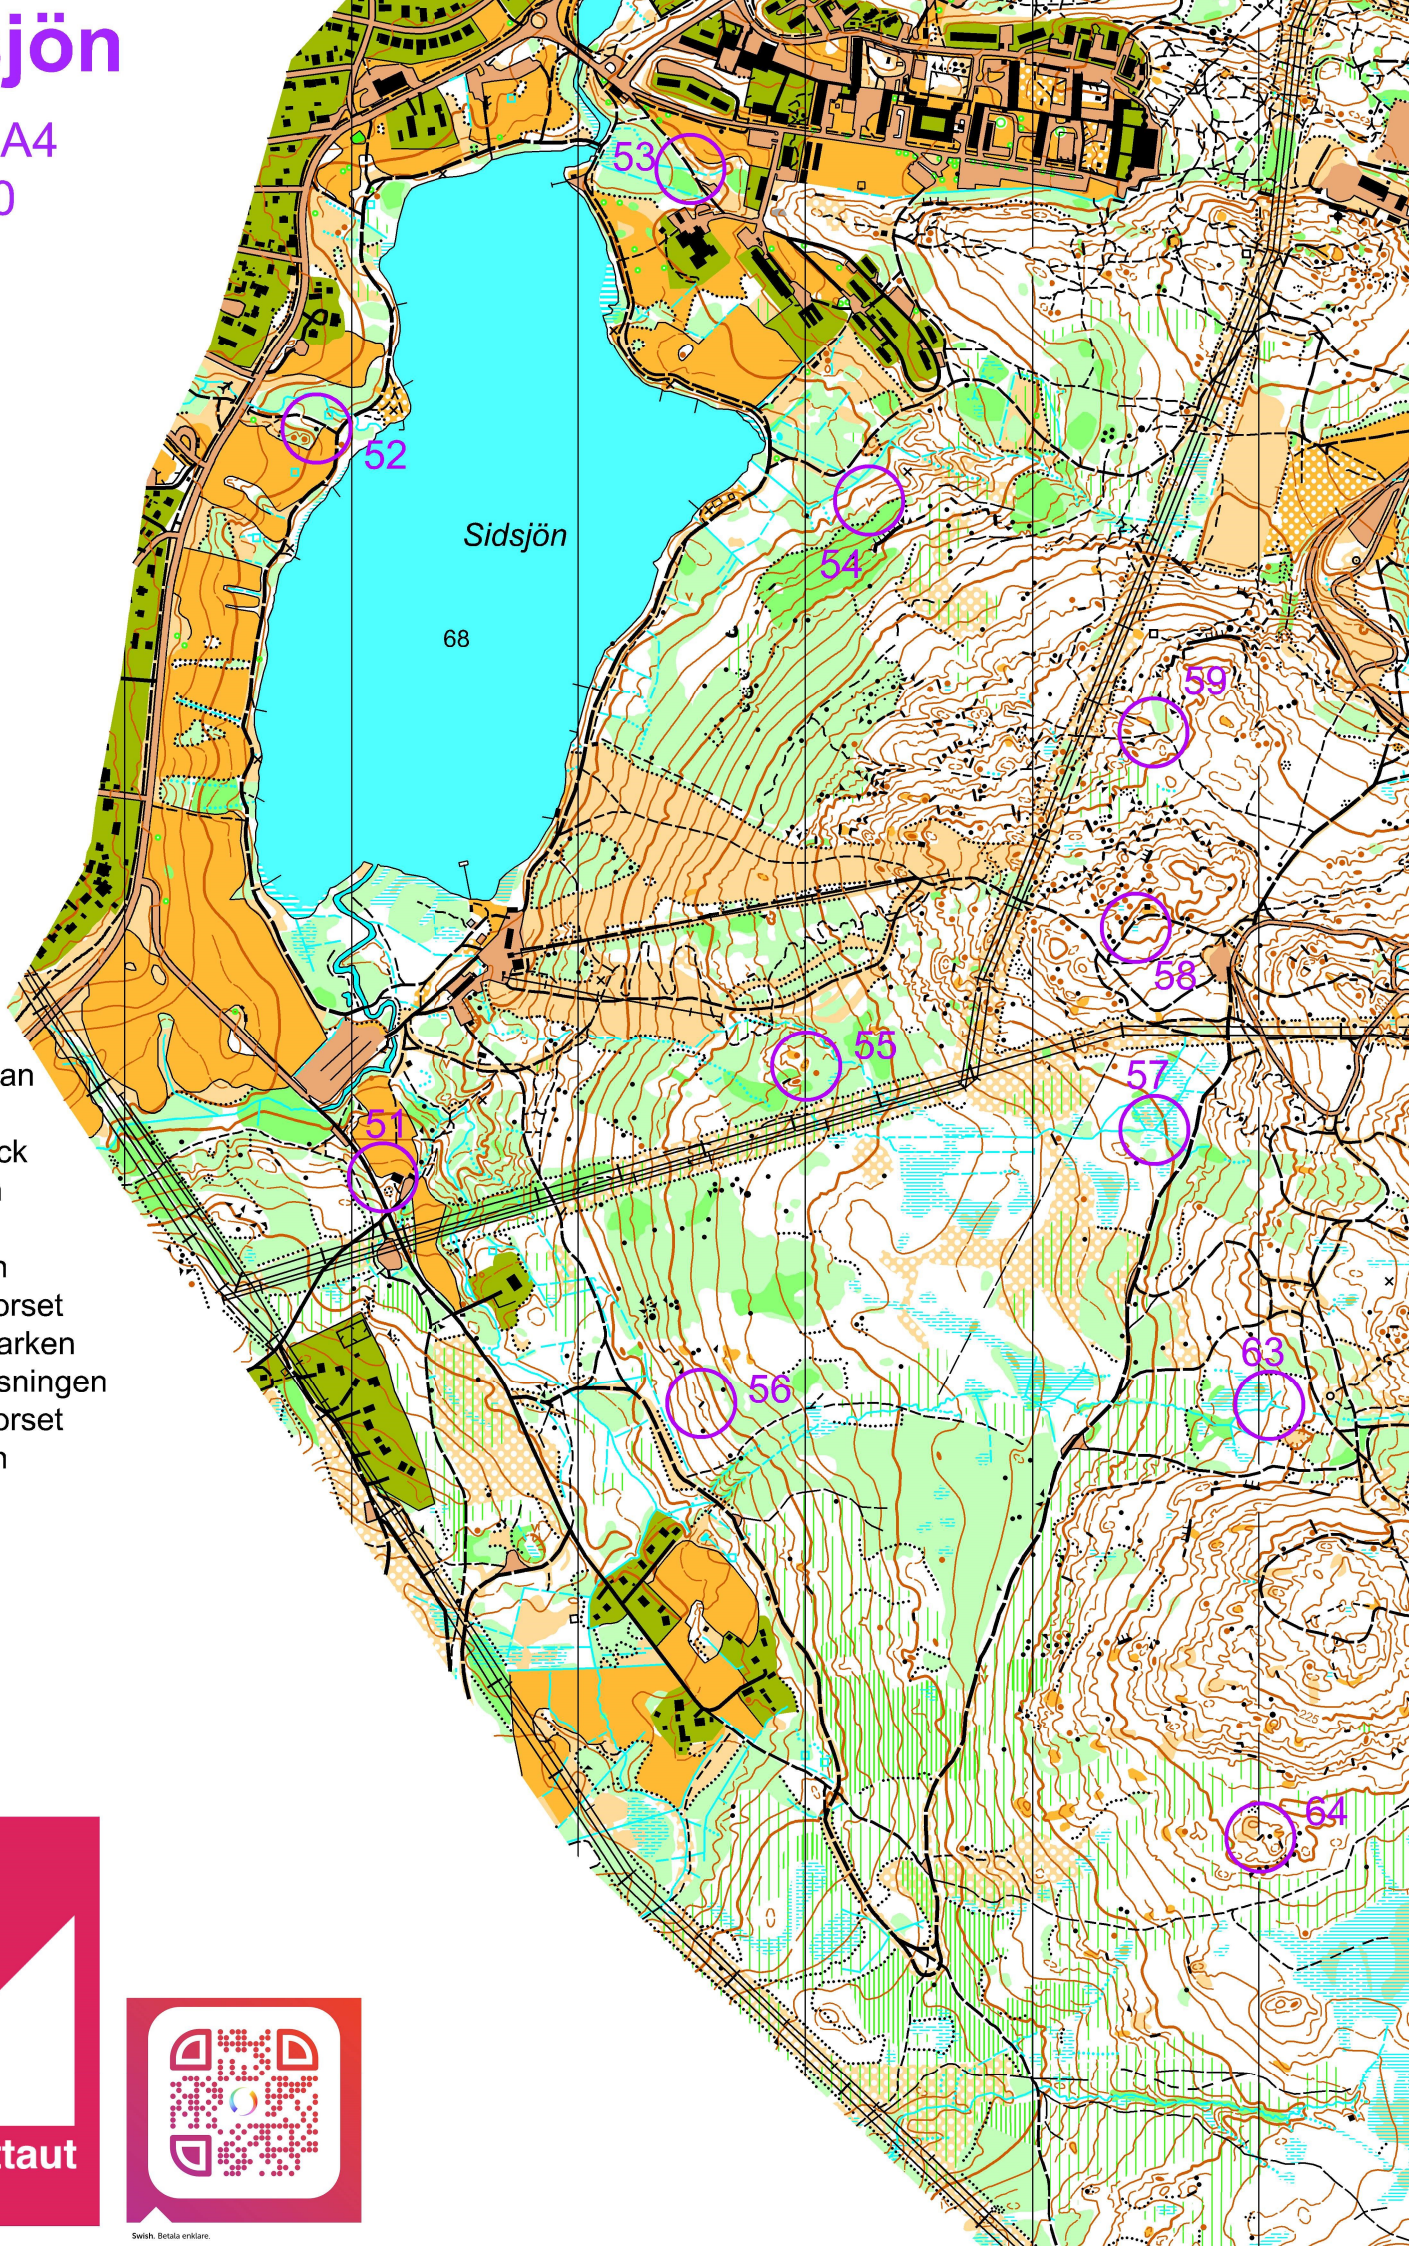

# Sidsjön

Skala i A4  
1:10000

- 51: Infotavlan
- 52: Stenen
- 53: Stig/bäck
- 54: Gropen
- 55: Höjden
- 56: Branten
- 57: Dikeskorset
- 58: Sankmarken
- 59: Stigkorsningen
- 63: Dikeskorset
- 64: Branten