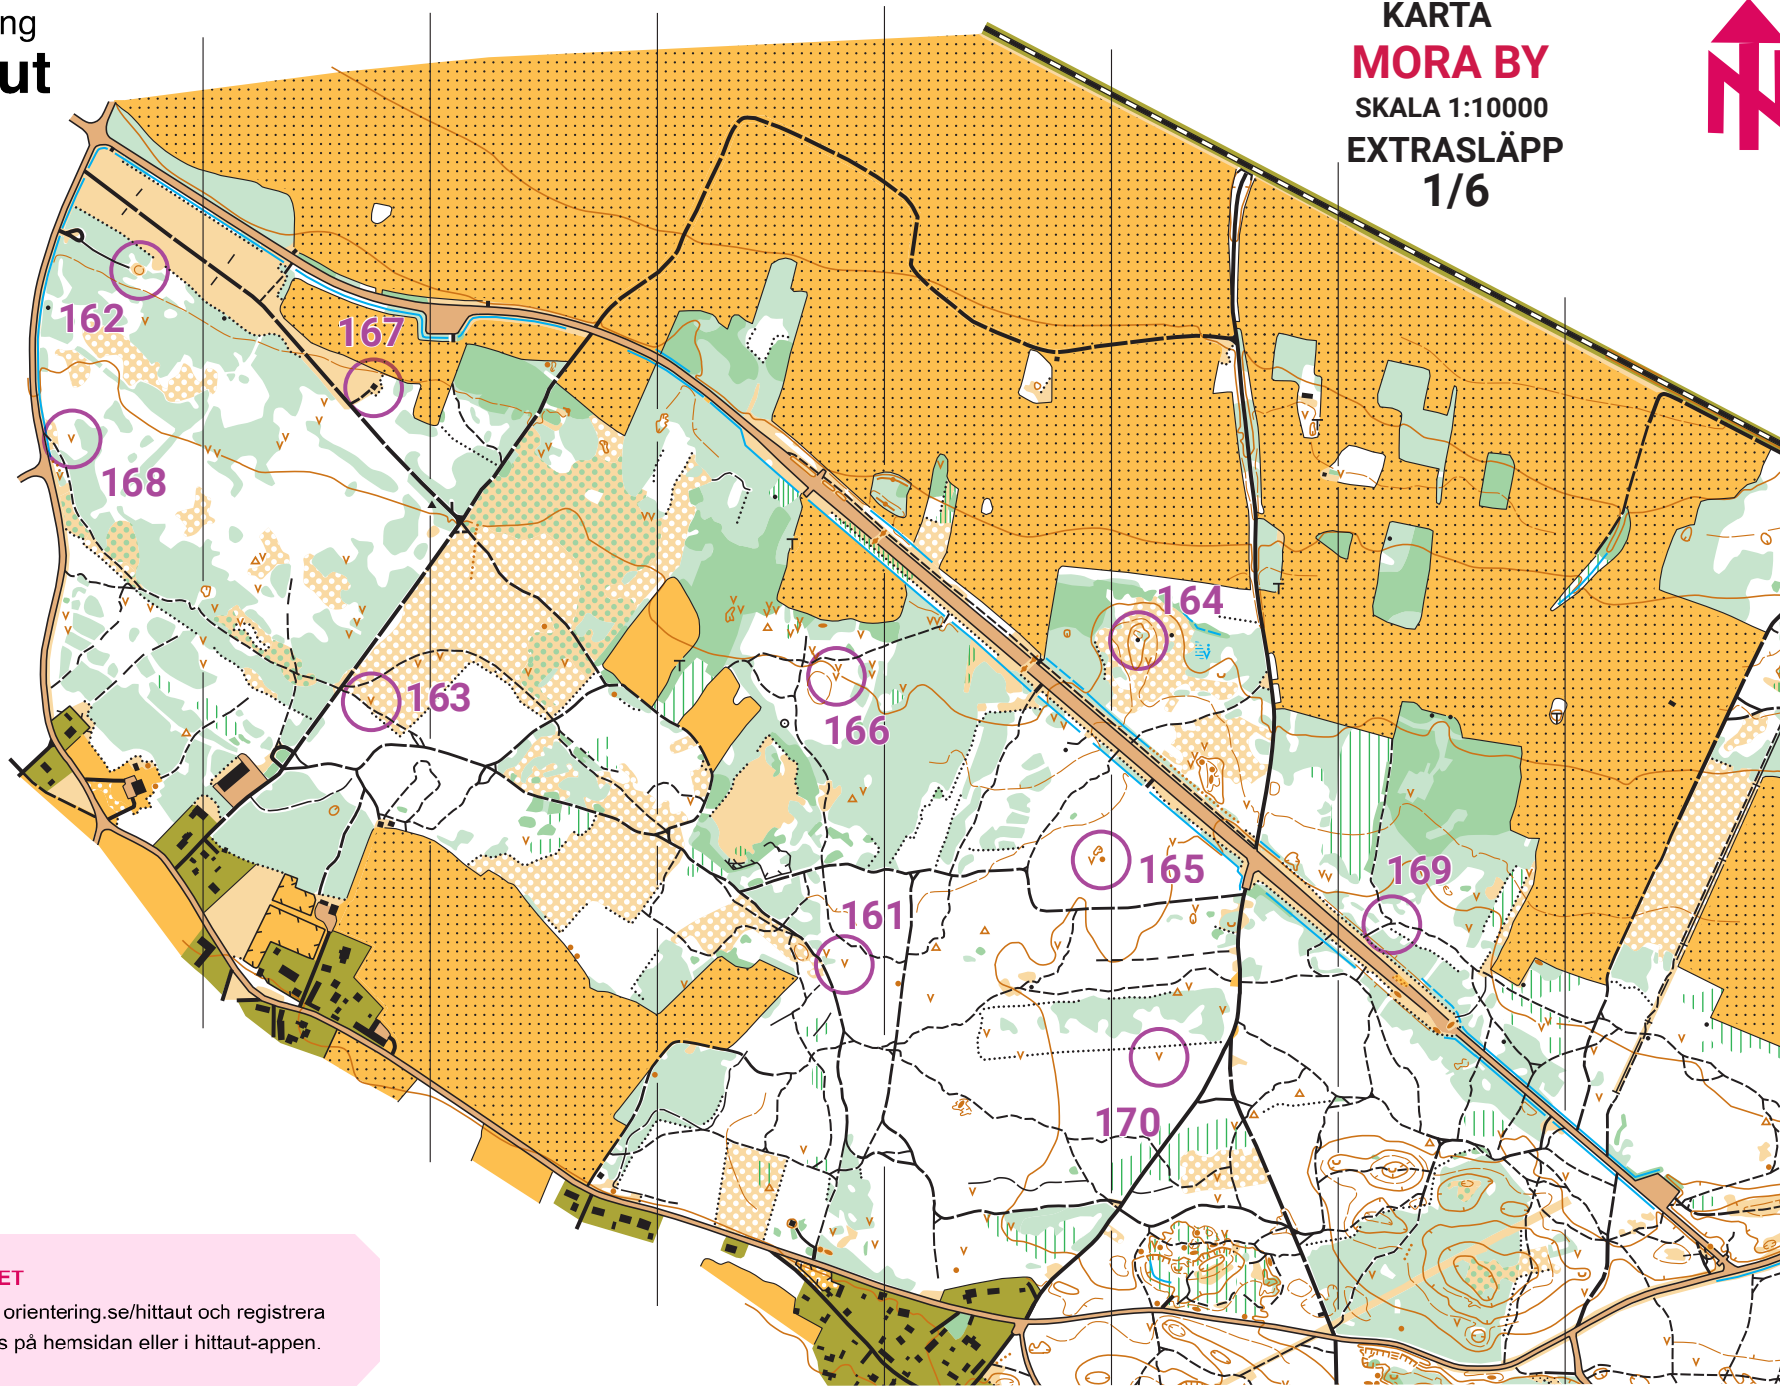

orientering
hittaut

KARTA
MORA BY
SKALA 1:10000
EXTRASLÄPP
1/6

SÅ FUNKAR DET

Skapa konto på orientering.se/hittaut och registrera dina checkpoints på hemsidan eller i hittaut-appen.