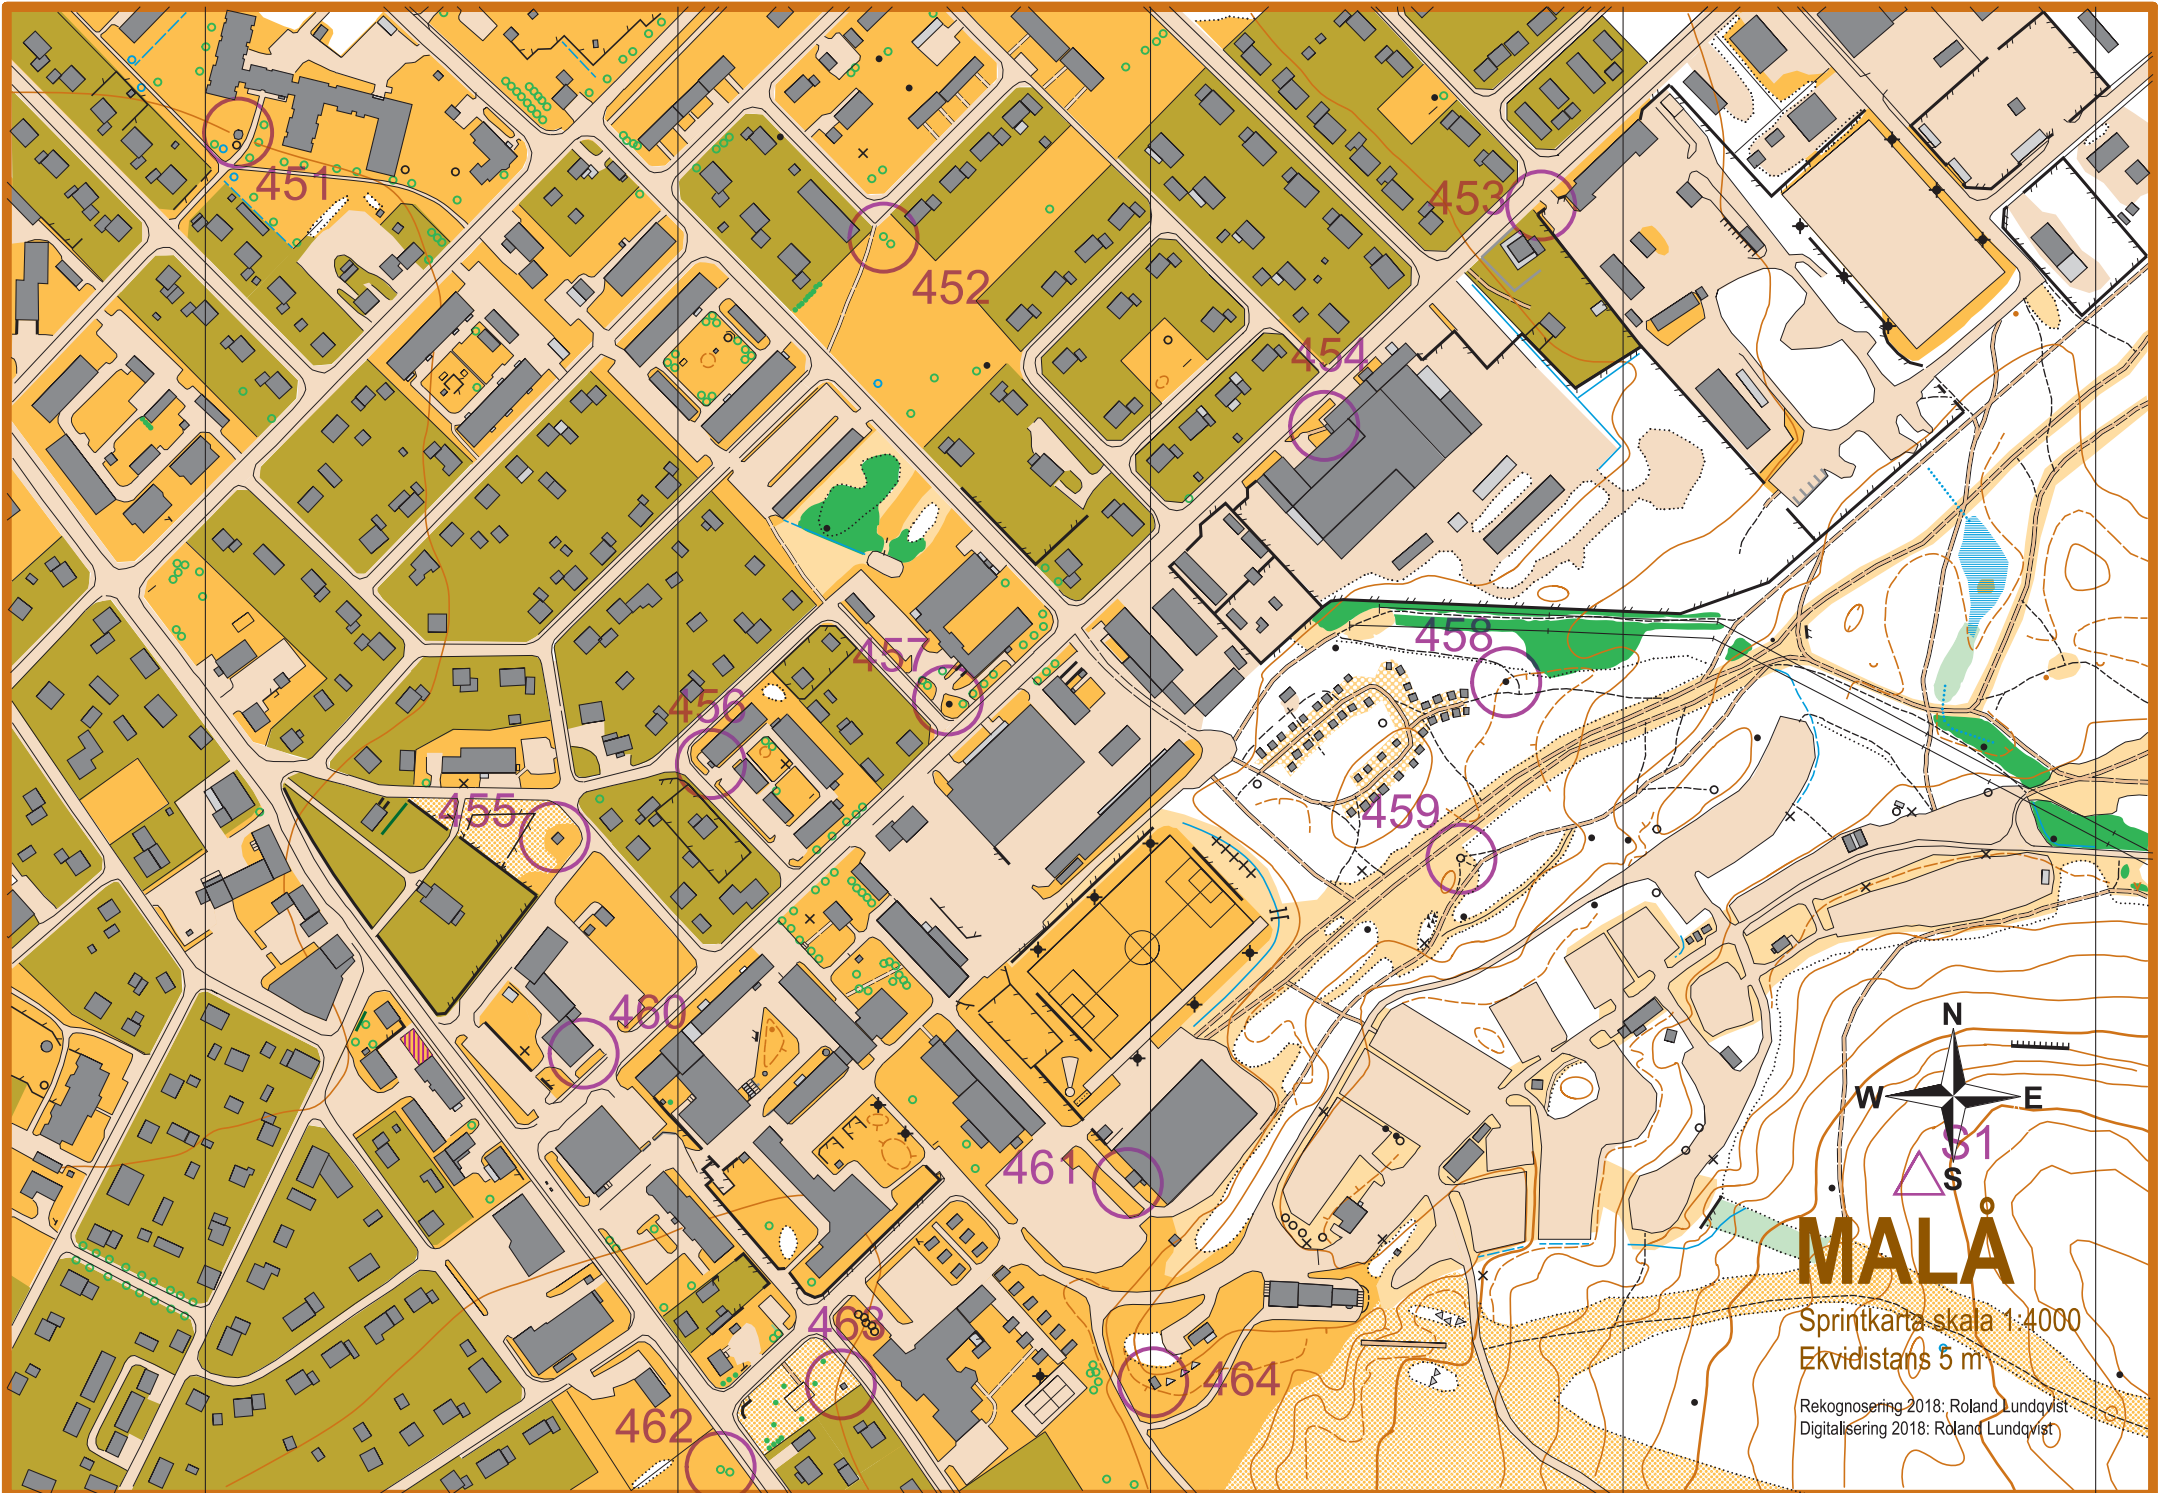

Malå samhälle

N
W E
S
MALÅ

Sprintkarta skala 1:4000
Ekvidistans 5 m

Rekognosering 2018; Roland Lundqvist
Digitalisering 2018; Roland Lundqvist