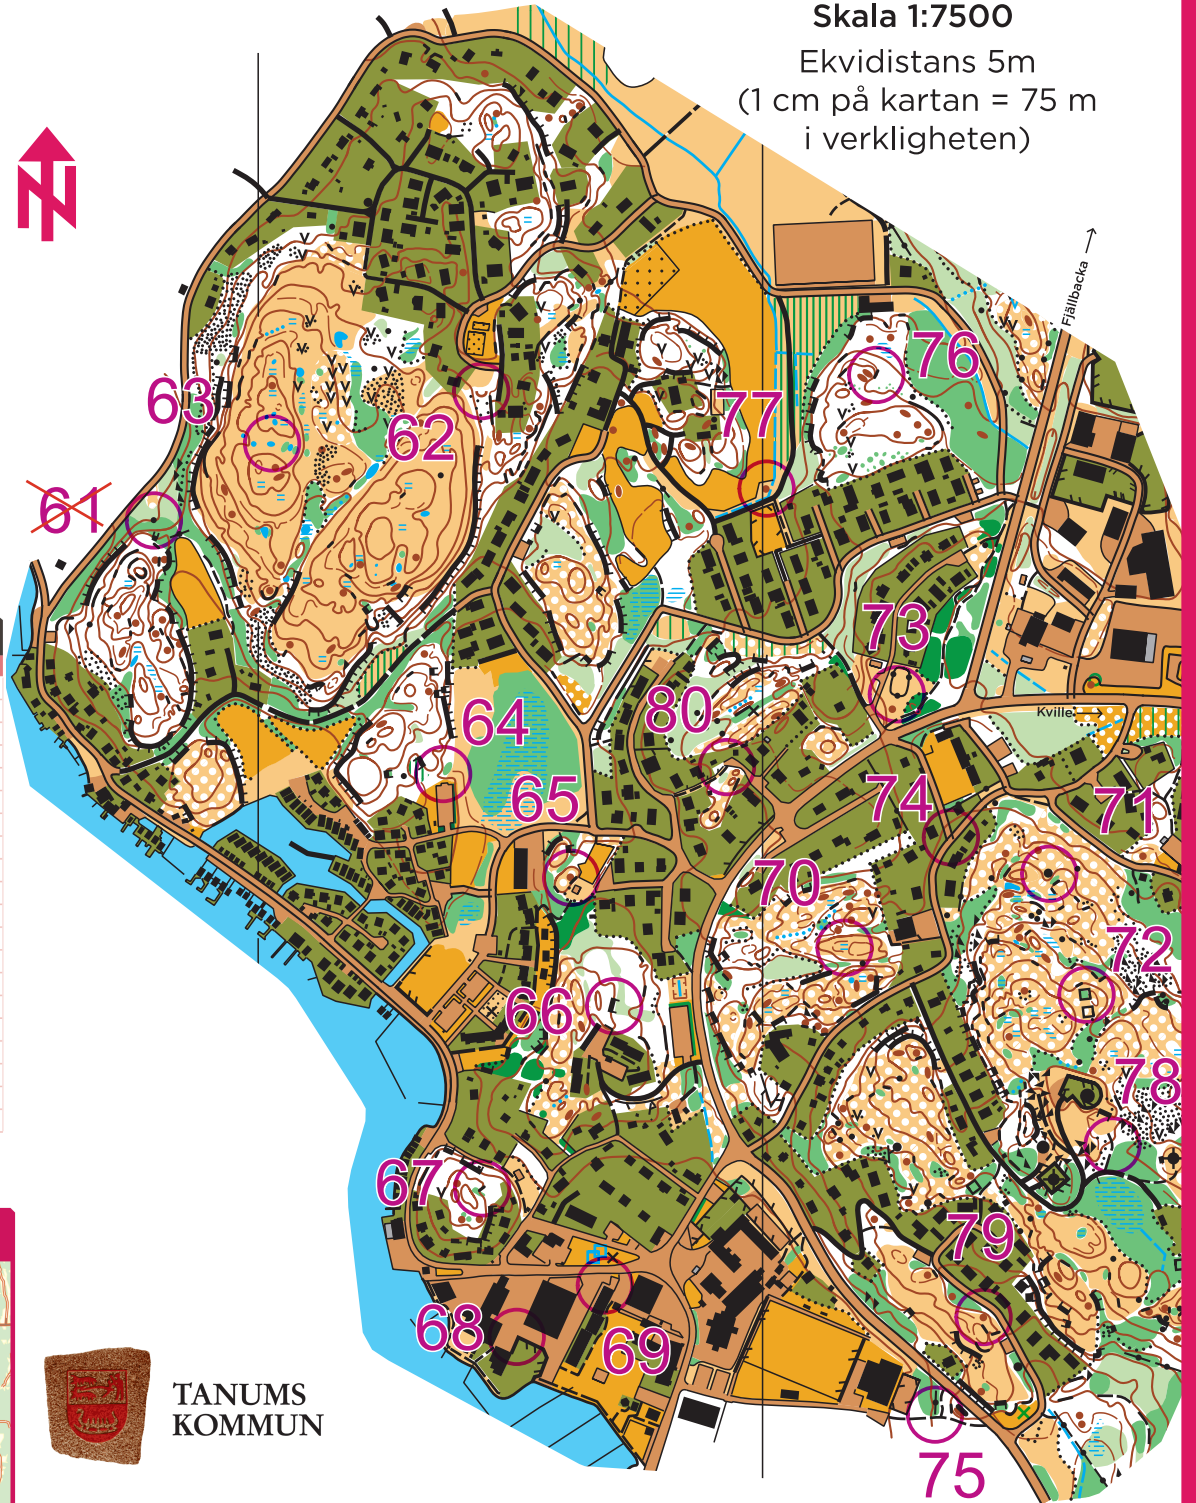

GRATIS

hittaut
tanum
2024

KARTA
HAMBURGSUND
1 Juni

Skala 1:7500

Ekvidistans 5m
(1 cm på kartan = 75 m
i verkligheten)

ARRANGÖR

KVILEBYNS SK

CHECKPOINTBESKRIVNING

NR	BESKRIVNING	SVÄRHET	KOD
61	Stenen	Grön	
62	Gropen	Bla	
63	Mellersta gölen	Röd	
64	Sänkan	Bla	
65	Punkthöjden	Bla	
66	Branten	Röd	
67	Branten	Röd	
68	Stängselhörnet	Grön	Ø
69	Hushörnet	Grön	Ø
70	Sankmarken	Röd	
71	Stenen	Röd	
72	Ruinen	Röd	
73	Stenmurens södra del	Bla	
74	Vägförgreningen	Grön	Ø
75	Stenmuren, slutet	Grön	Ø
76	Branten	Svart	
77	Punkthöjden	Bla	Ø
78	Stigkröken	Grön	Ø
79	Punkthöjden	Bla	
80	Stigslutet	Grön	Ø

GRATIS

hittaut tanum

2024

1 MAJ - 1 DECEMBER

LETA CHECKPOINTS OCH UPPTÄCK NYA PLATSER!

Ta med kartan och ge dig ut på checkpointjakt!

VAD ÄR HITTAUT?

Hittaut är en gratis friskvårdsaktivitet där du med hjälp av karta (på papper eller i appen) ska finna checkpoints. Det finns checkpoints i fyra olika svårighetsnivåer och de är placerade i stadsmiljö, parker, bostadsområden och tätortsnära skogar.