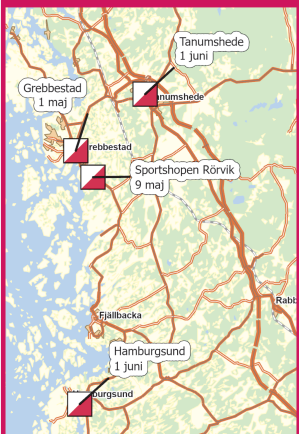

TANUM
KOMMUN

BRINKENBERGS
KARTTJÄNST
Ritar & trycker orienteringskartor

ICA Skutan, Hamburgsund

SÅ FUNKAR DET

Skapa konto på orientering.se/hittaut
och registrera dina checkpoints på
hemsida eller i appen

Sparbanken
Tanum

0m 100m 200m 300m 400m