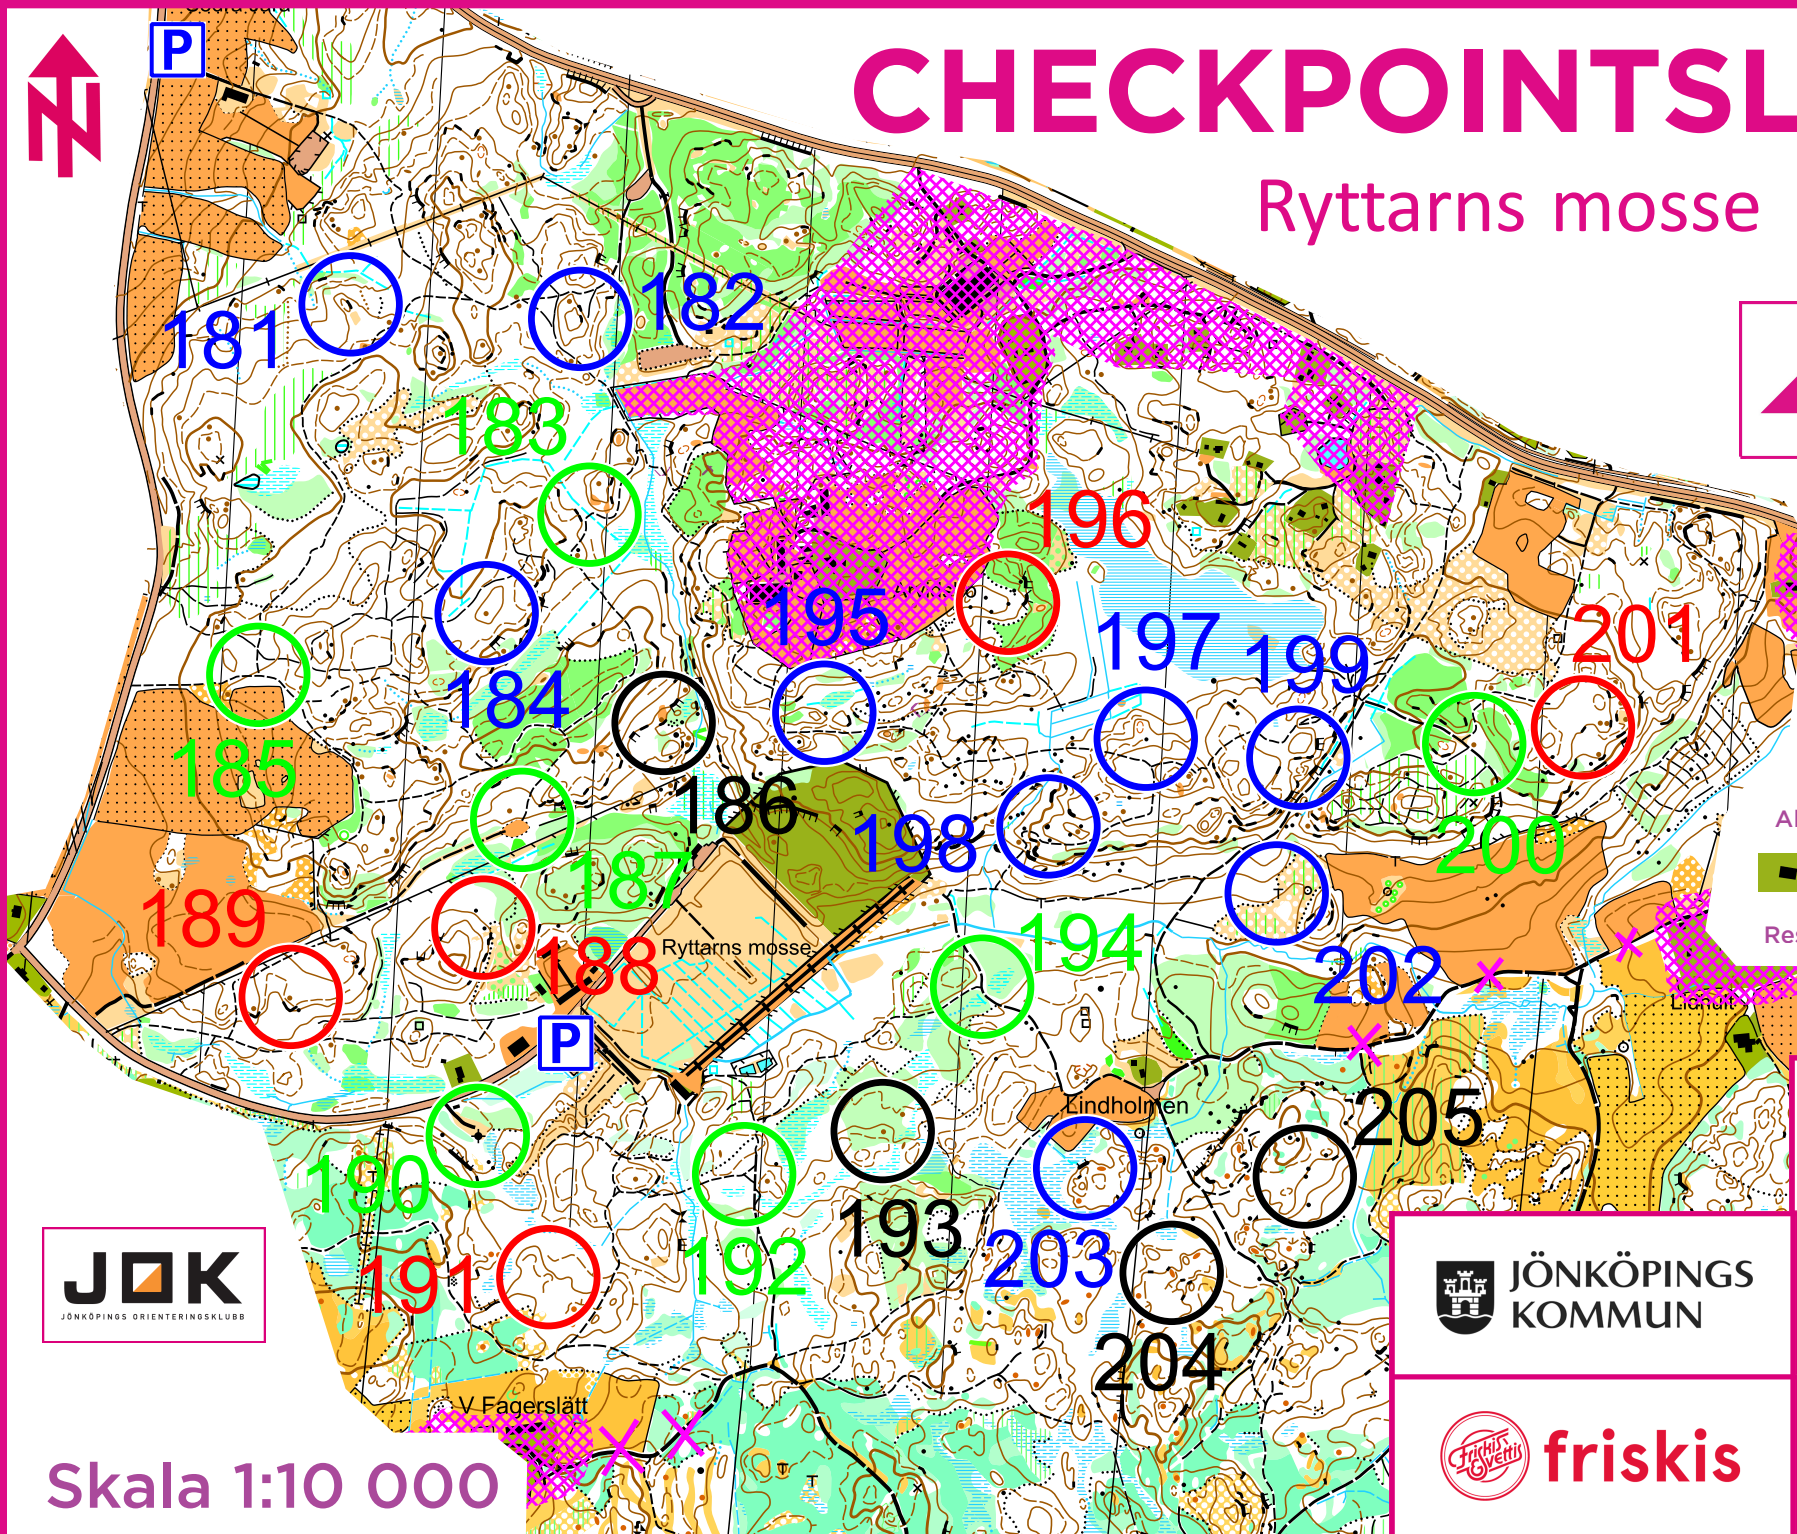

# CHECKPOINTSLÄPP 2

## Ryttarns mosse juli 7, 2024

**P** = Här parkerar man :-)

**P** (with red X) = Parkering förbjuden !

Absolut förbjudet att beträda:

Respektera förbjudna områden!

Skala 1:10 000