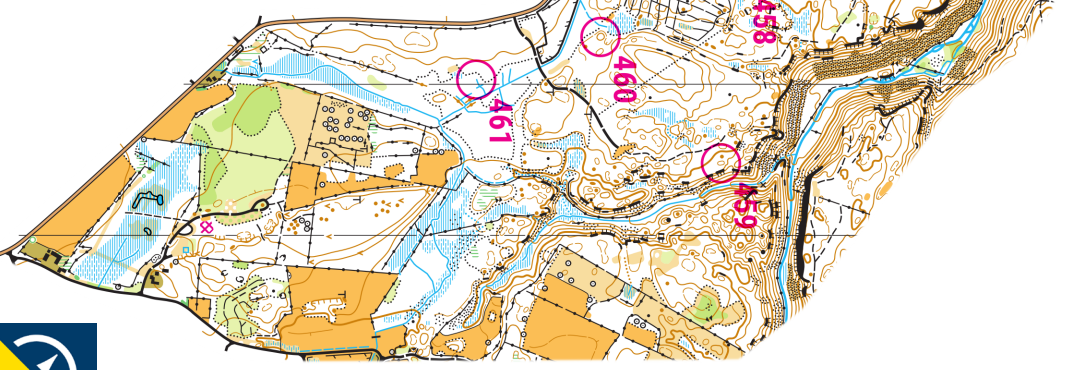

NR	BESKRIVNING	SVÄRIGHET
451	Branten	Svart
452	Röset	Svart
453	Höjden	Svart
454	Stenen	Svart
455	Stemmuren, böjlen	Svart
456	Stenen	Svart
457	Stenen	Svart
458	Branten	Svart
459	Höjden	Svart
460	Höjden	Svart
461	Diket, västra slutet	Svart
479	Dansebanan	Blå
480	Helvetesbackarna	Grön
481	Hungarumpan	Grön
482	Åbackarna	Blå
483	Vingbackarna	Blå

KARTA

Linneröd

SKALA 1:10 000

Ekvidistans 5 m

Våra checkpoints i Linneröd arrangeras av Klippanbygdens natur.

Bron till 483 kommer på plats under sommaren, tills dess finns koden tillgänglig i appen.

KARTA

Klippan

SKALA 1:10 000

Ekvidistans 5 m

Mer än
godmat

Klippan

Swedbank