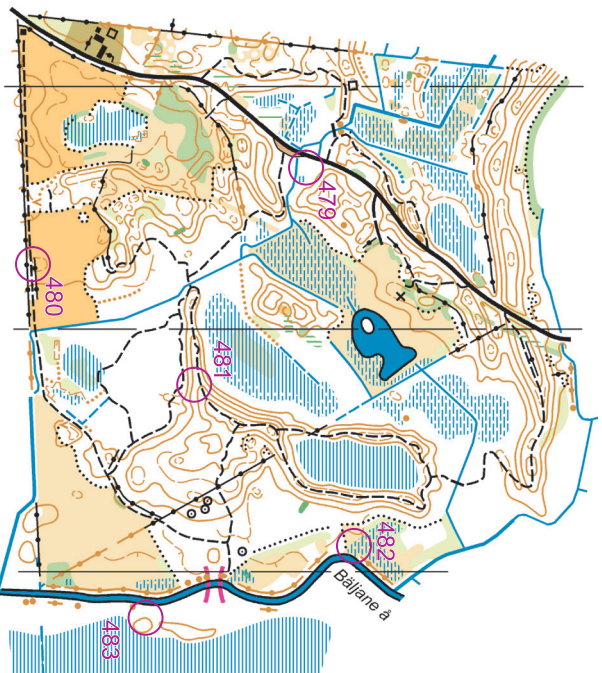

NR	BESKRIVNING	SVÄRIGHET
451	Branten	Svart
452	Röset	Svart
453	Höjden	Svart
454	Stenen	Svart
455	Stemmuren, böjlen	Svart
456	Stenen	Svart
457	Stenen	Svart
458	Branten	Svart
459	Höjden	Svart
460	Höjden	Svart
461	Diket, västra slutet	Svart
479	Dansebanan	Blå
480	Helvetesbackarna	Grön
481	Hungarumpan	Grön
482	Åbackarna	Blå
483	Vingbackarna	Blå

KARTA

Linneröd

SKALA 1:10 000

Ekvidistans 5 m

Våra checkpoints i Linneröd arrangeras av Klippanbygdens natur.

Bron till 483 kommer på plats under sommaren, tills dess finns koden tillgänglig i appen.

KARTA

Klippan

SKALA 1:10 000

Ekvidistans 5 m

Mer än
godmat

Klippan

Swedbank