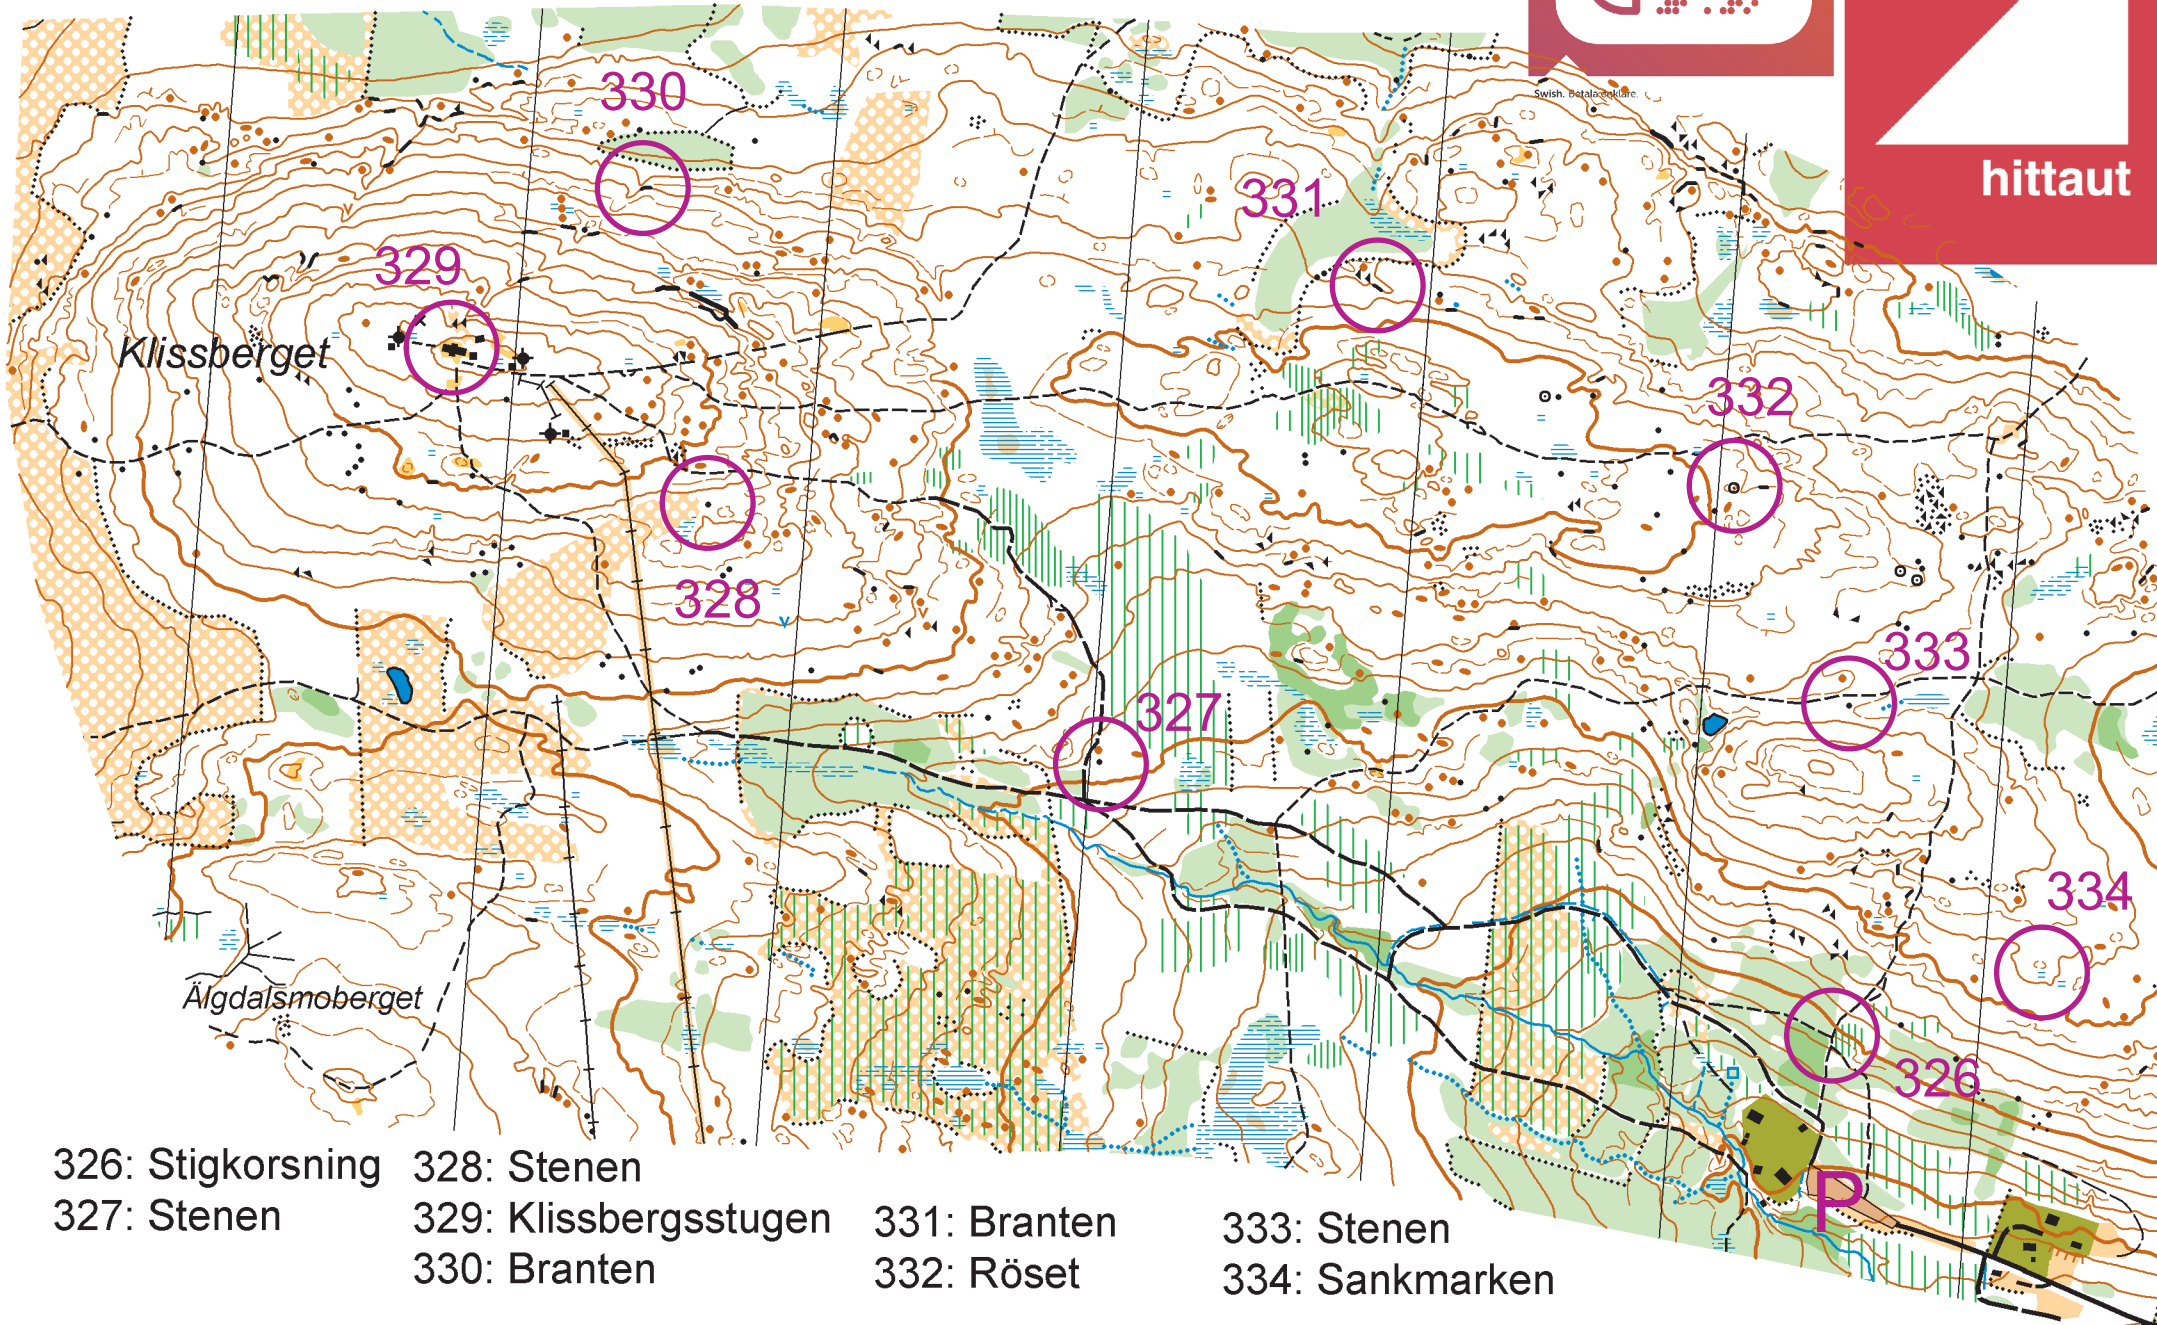

Klissberget Skala 1:7 500 i A4

- | | | | |
|-------------------|-----------------------|--------------|-----------------|
| 326: Stigkorsning | 328: Stenen | 331: Branten | 333: Stenen |
| 327: Stenen | 329: Klissbergsstugen | 332: Röset | 334: Sankmarken |
| 330: Branten | | | |