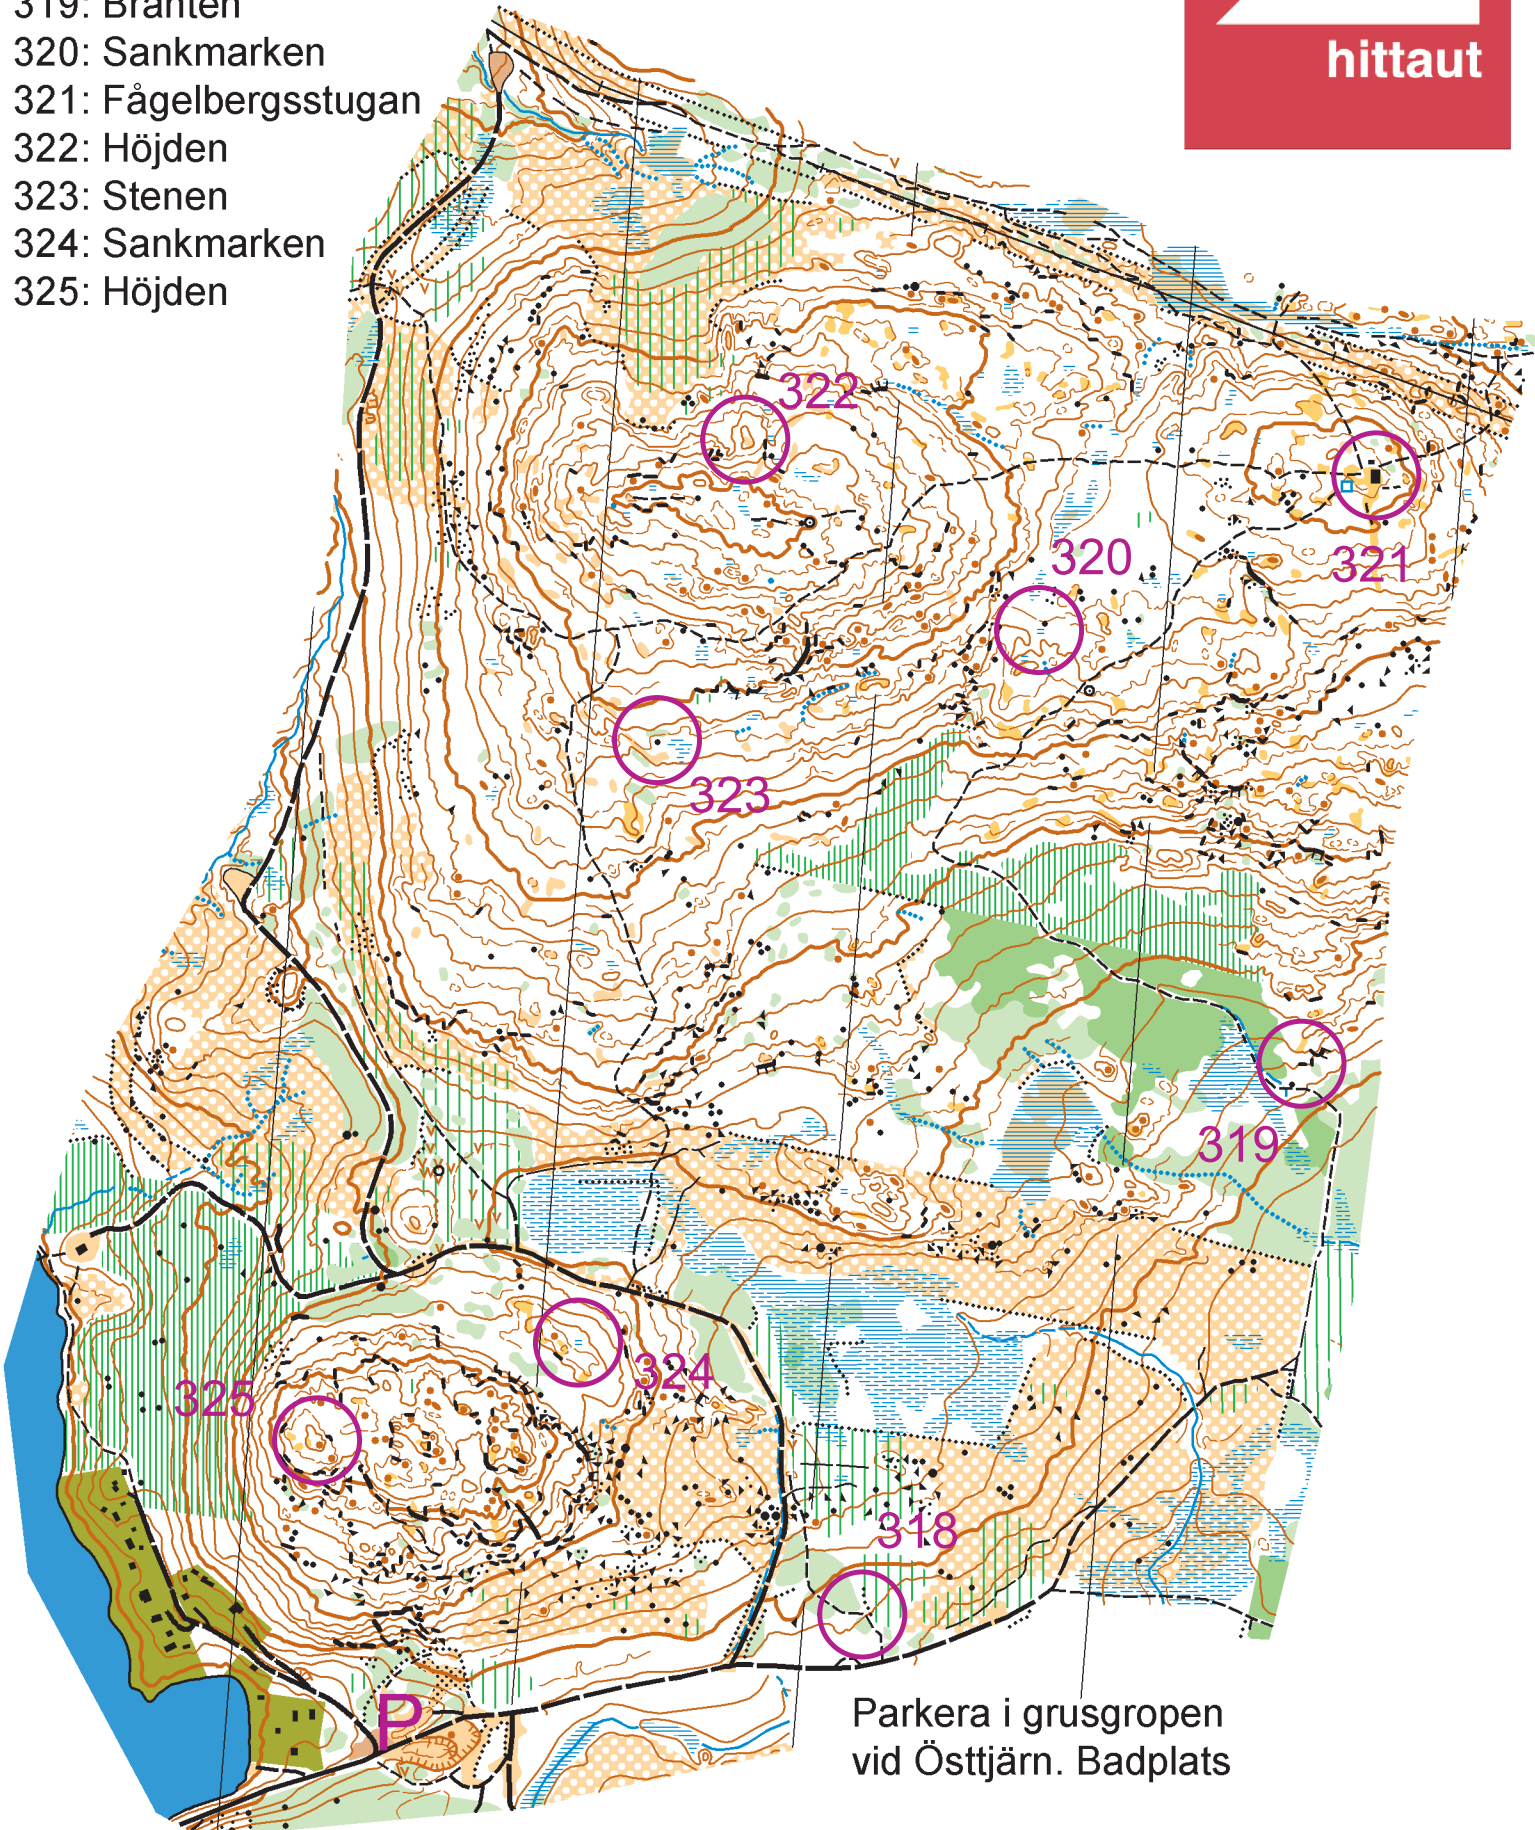

Fågelberget

Skala 1:7 500 i A4

Swish. Betala enkelt.

hittaut

- 318: Stigkröken
- 319: Branten
- 320: Sankmarken
- 321: Fågelbergsstugan
- 322: Höjden
- 323: Stenen
- 324: Sankmarken
- 325: Höjden

Parkera i grusgropen vid Östtjärn. Badplats