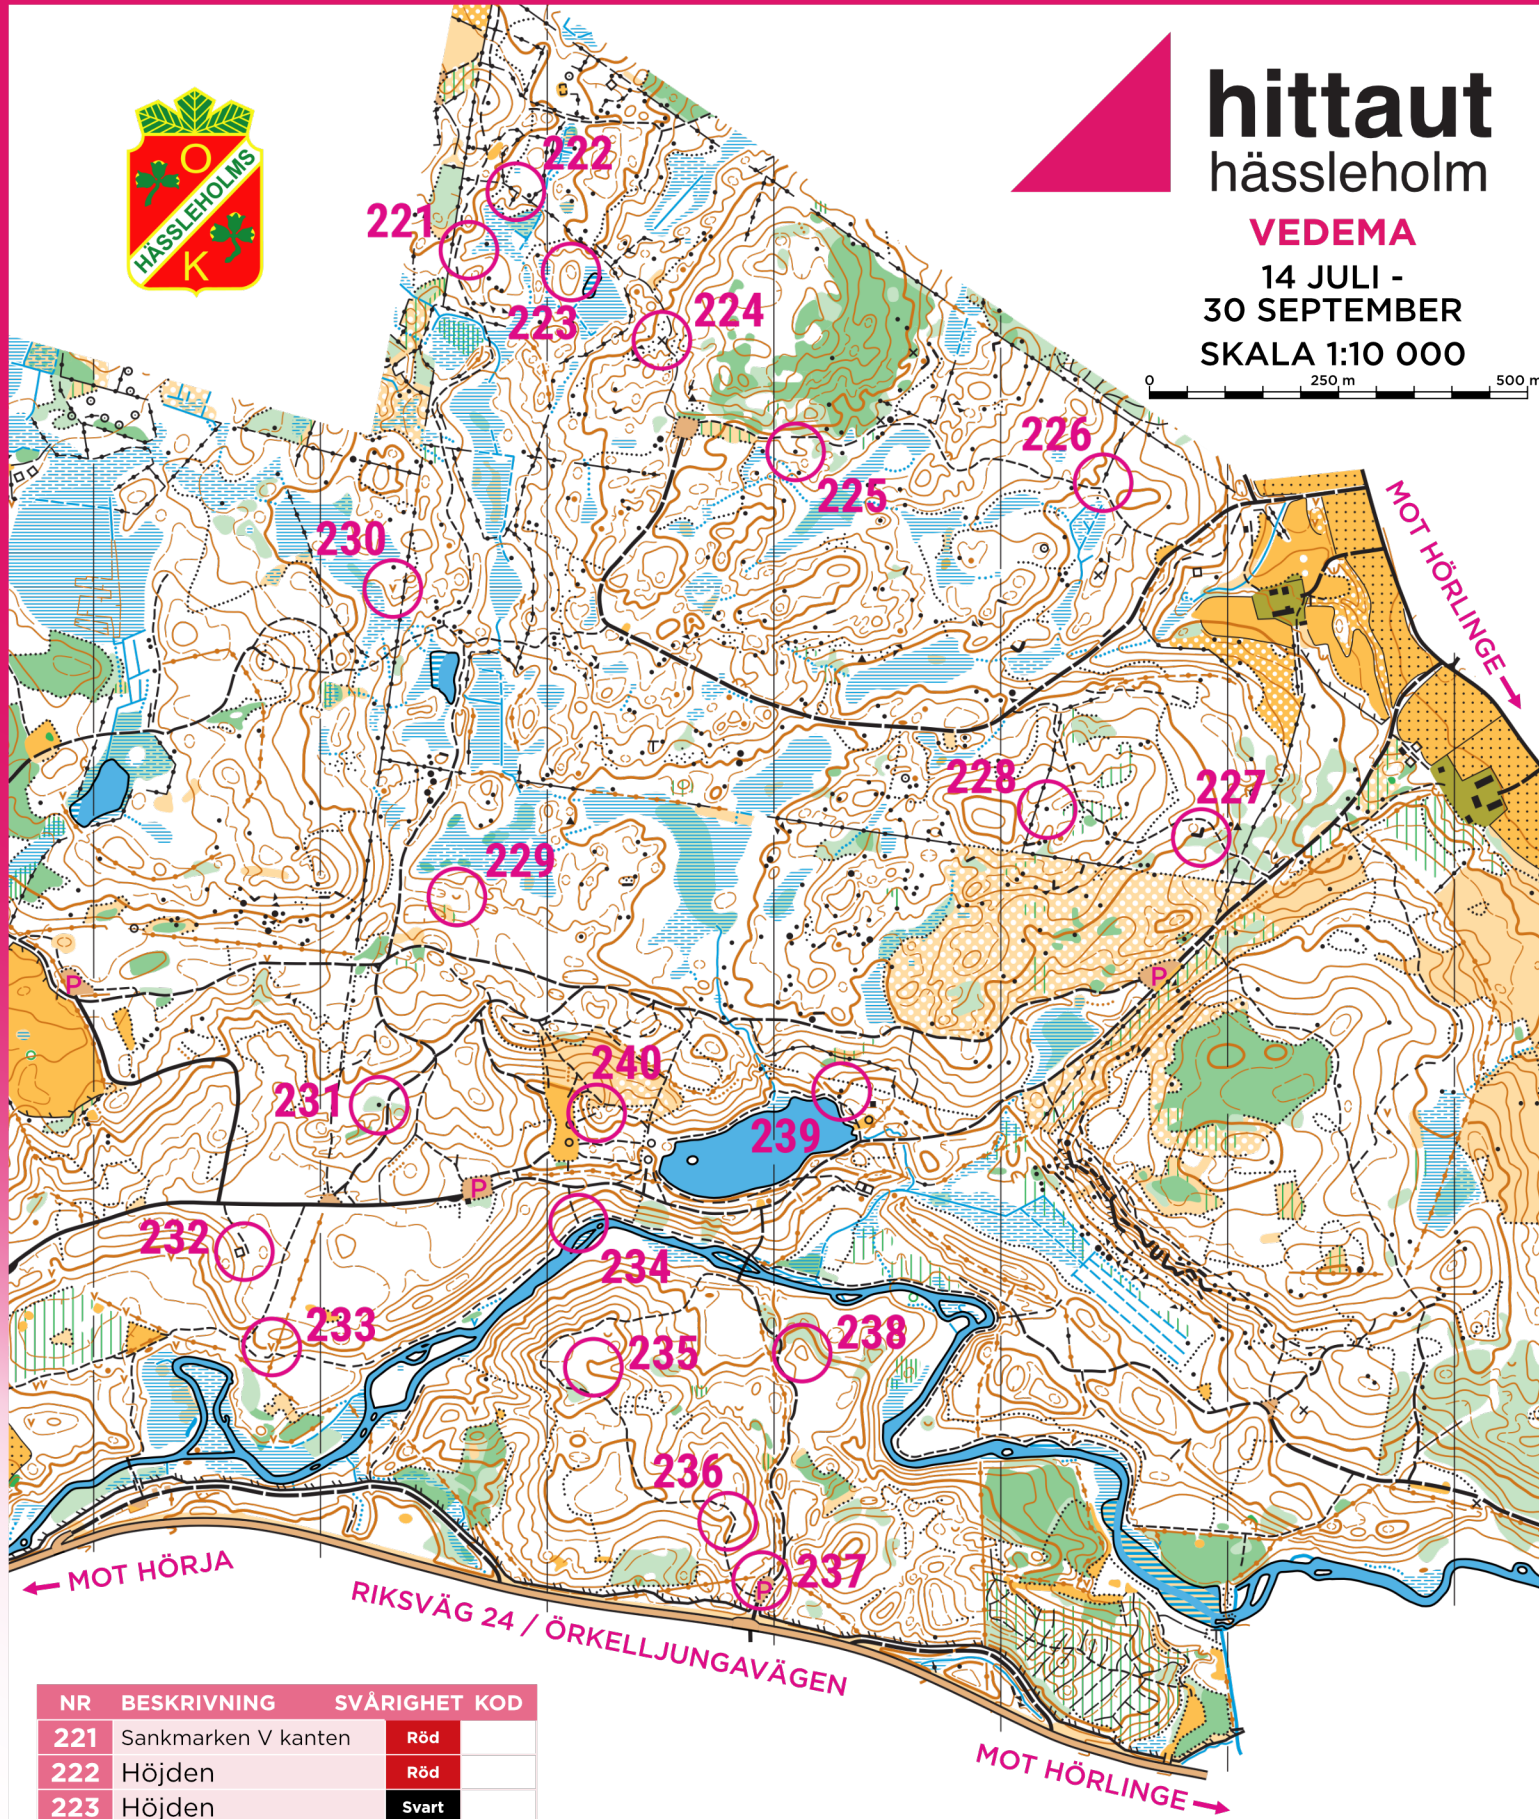

# hittaut hässleholm

VEDEMA

14 JULI -  
30 SEPTEMBER  
SKALA 1:10 000

0 250 m 500 m

NR	BESKRIVNING	SVÅRIGHET KOD
221	Sankmarken V kanten	Röd
222	Höjden	Röd
223	Höjden	Svart
224	Det döda trädet	Blå
225	Stenen	Röd
226	Stenmursslutet	Blå
227	Branten, nedanfö	Röd
228	Stenen	Röd
229	Gropen	Svart
230	Gropen	Svart
231	Stenen	Röd
232	Jordkällaren	Blå
233	Torpruinen	Blå

NR	BESKRIVNING	SVÅRIGHET KOD
234	Stigförgreningen	Blå
235	Sänkan	Svart
236	Sänkan	Blå
237	Informationstavlan	Grön
238	Höjden	Röd
239	Stenen N sidan	Blå
240	Höjden	Röd