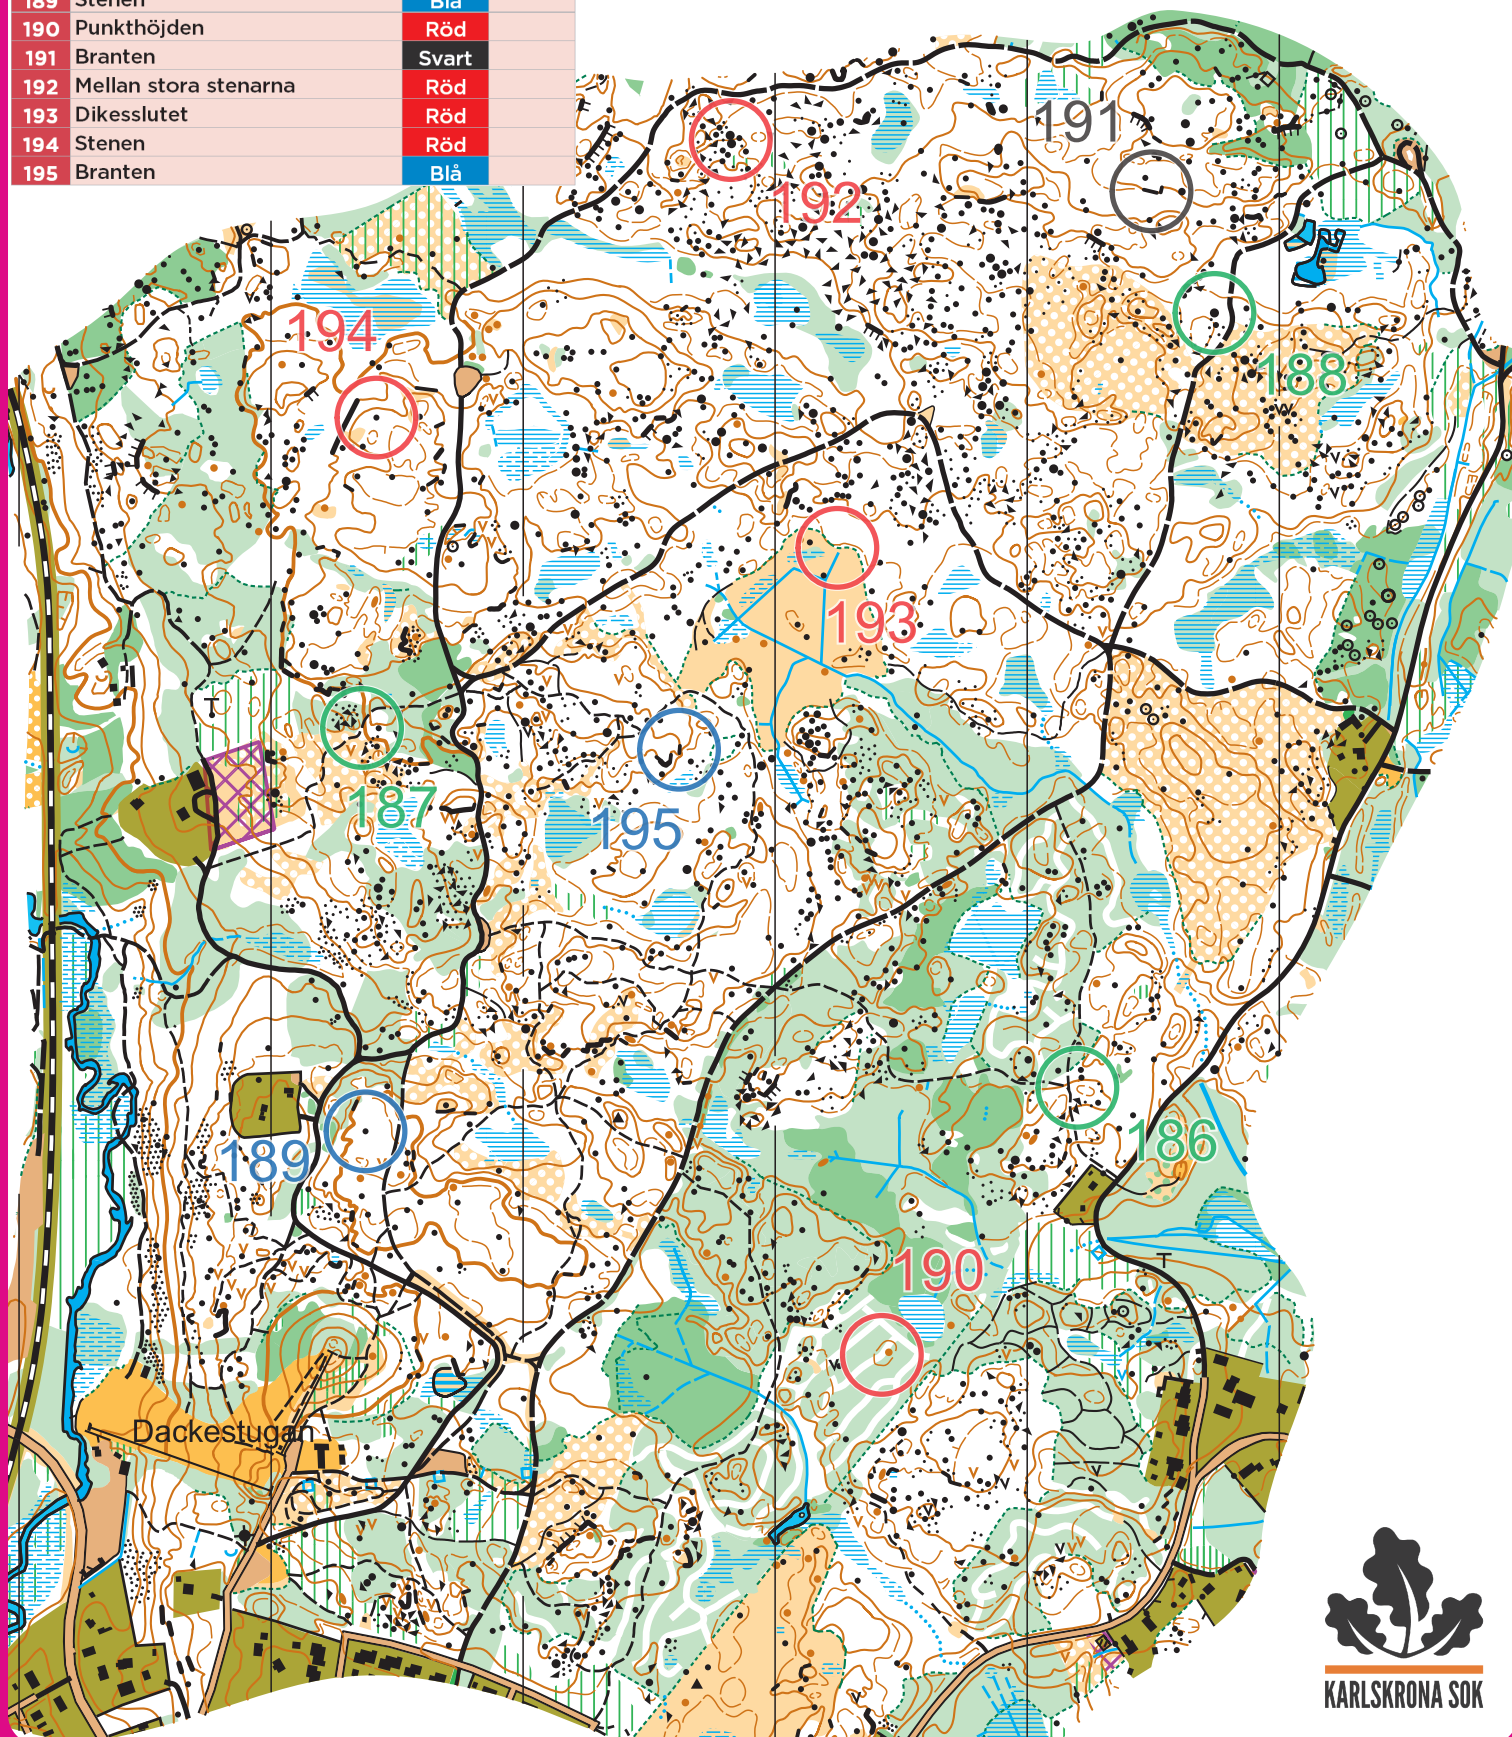

# Rödeby

1 : 7 500

**hittaut**  
karlskrona

## RÖDEBY - DACKESTUGAN

| NR  | BESKRIVNING           | SVÅRIGHET |
|-----|-----------------------|-----------|
| 186 | Höjden                | Grön      |
| 187 | Stigkröken            | Grön      |
| 188 | Stora stenen          | Grön      |
| 189 | Stenen                | Blå       |
| 190 | Punkthöjden           | Röd       |
| 191 | Branten               | Svart     |
| 192 | Mellan stora stenarna | Röd       |
| 193 | Dikesslutet           | Röd       |
| 194 | Stenen                | Röd       |
| 195 | Branten               | Blå       |

KARLSKRONA SOK