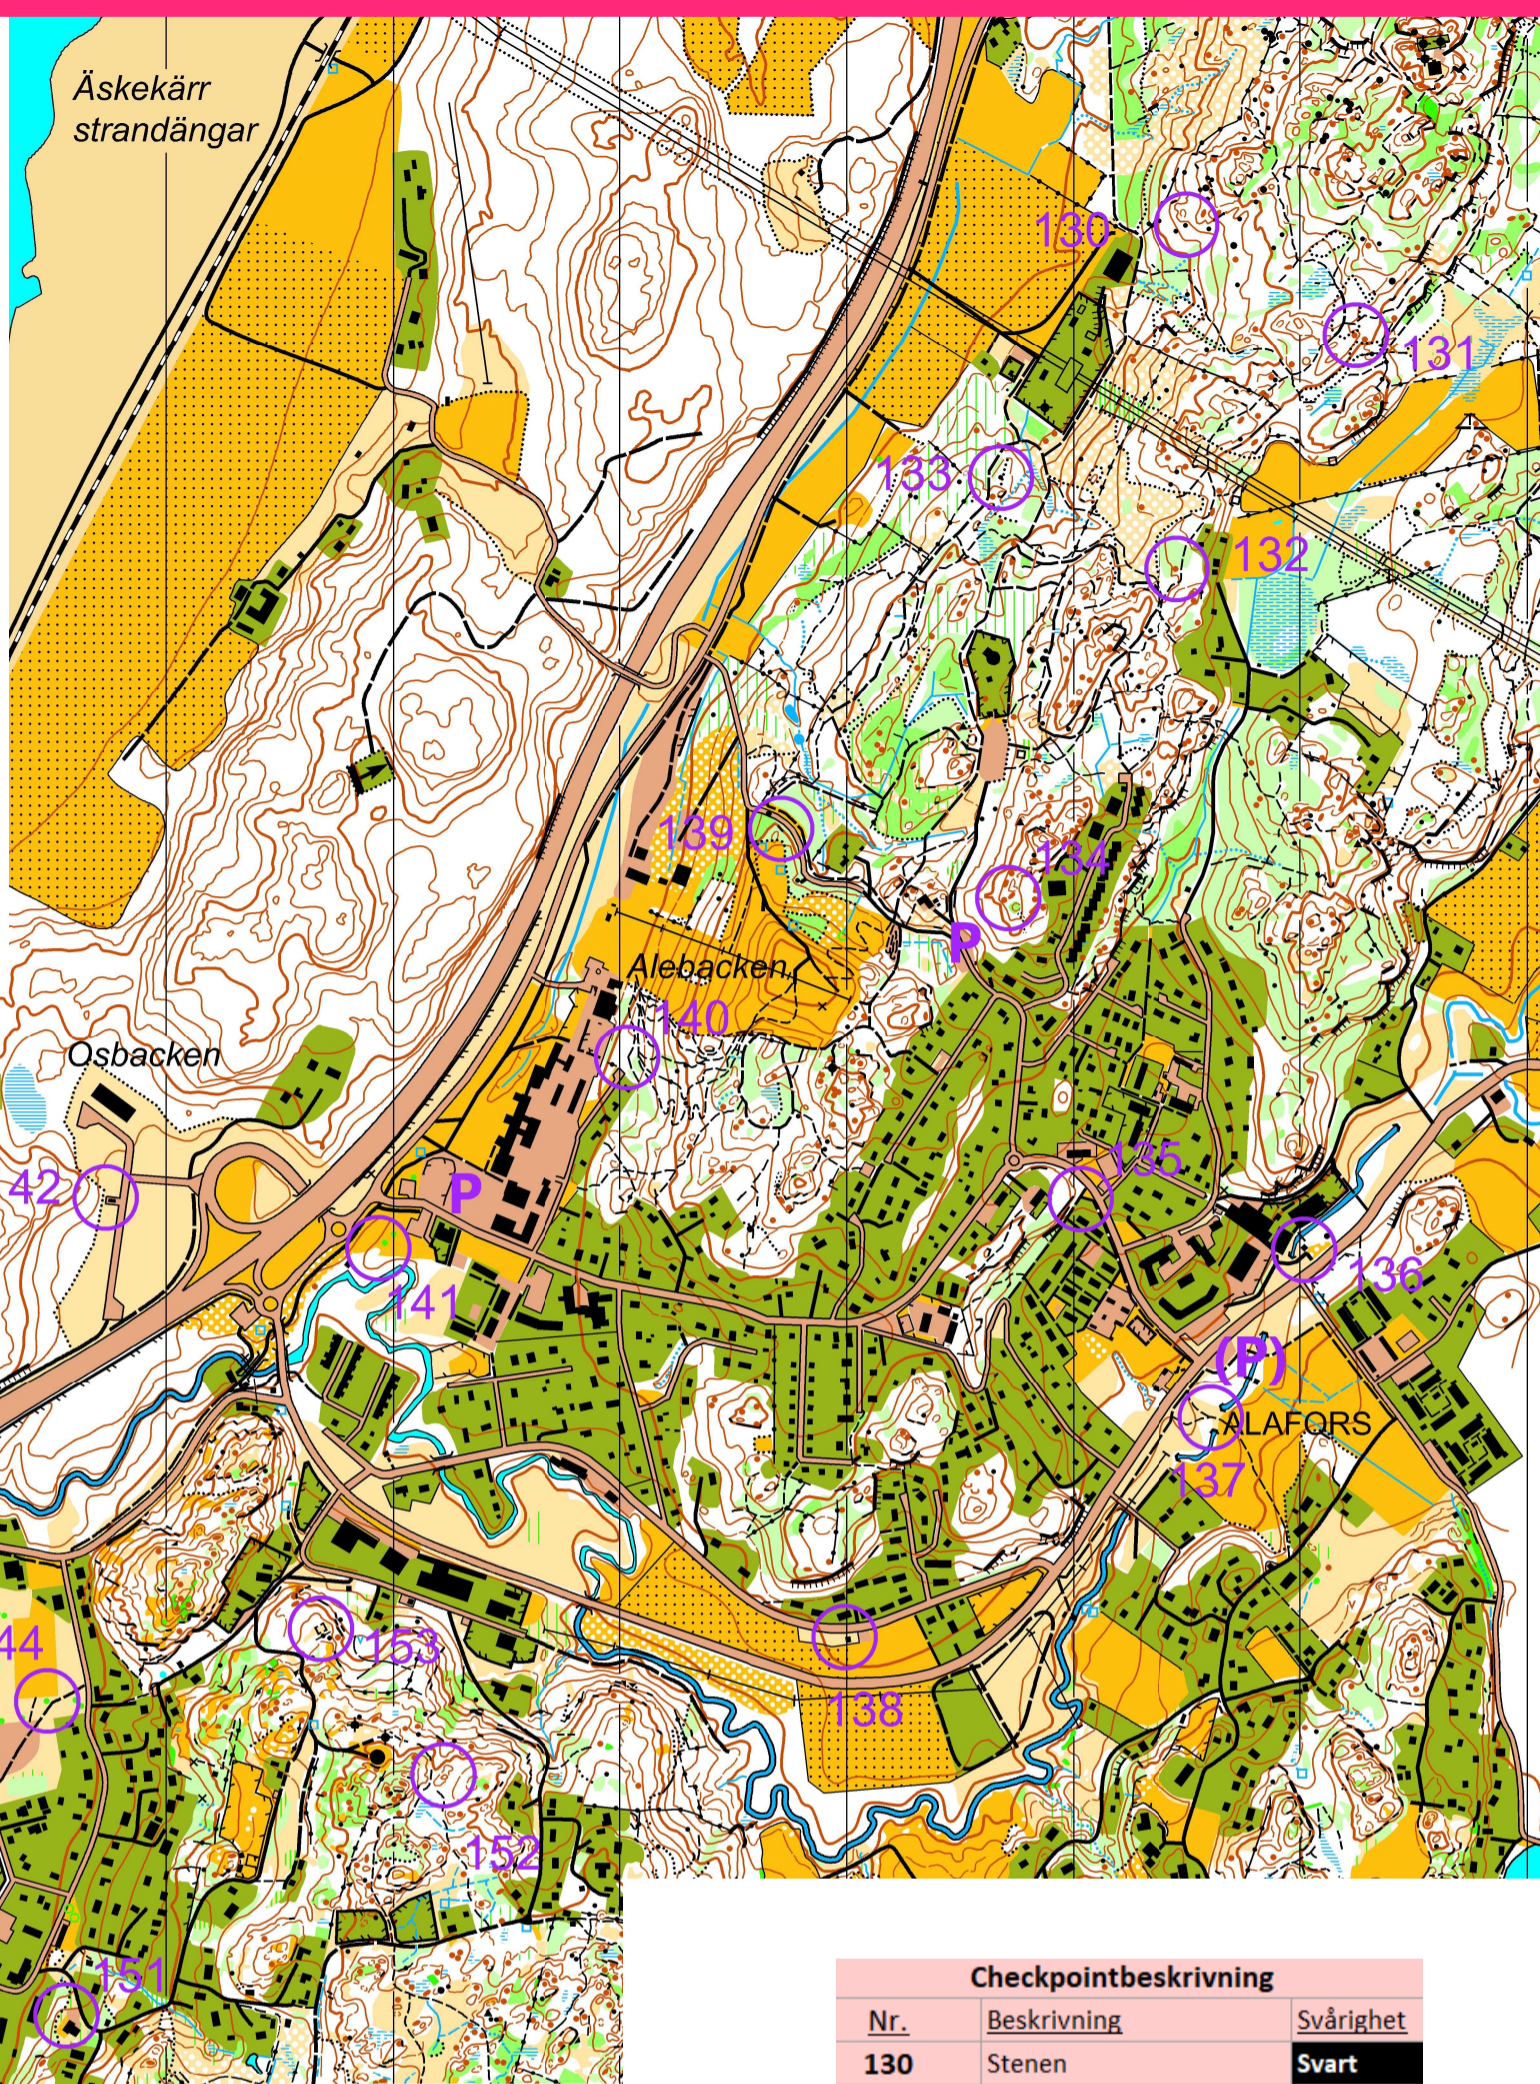

# Hittaut Ale 2024

## Alafors - Nol

17 augusti - 30 september

Skala 1:10 000  
Ekvidistans 5 m

STÖD OSS VIA SWISH  
Frivilligt bidrag till OK Alehof

123-146 05 67

Hittaut i Ale

### Checkpointbeskrivning

Nr.	Beskrivning	Svårighet
130	Stenen	Svart
131	Punkthöjden	Röd
132	Punkthöjden	Blå
133	Stenen	Blå
134	Mellan punkthöjderna	Svart
135	Stigförgreningen	Grön
136	Byggnaden	Grön
137	Stigförgreningen	Grön
138	Byggnaden	Grön
139	Branten	Blå
140	Stigkröken	Blå
141	Skogskanten	Blå
142	Skogskanten	Grön
143	Stigkröken	Grön
144	Trädet	Blå
145	Katten	Grön
146	Vägförgreningen	Grön
147	Stig- stenmurskorsningen	Blå
148	Brunnen	Grön
149	Stigkröken	Grön
150	Vägförgreningen	Grön
151	Asfaltskanten	Grön
152	Höjden	Röd
153	Ruinen	Röd