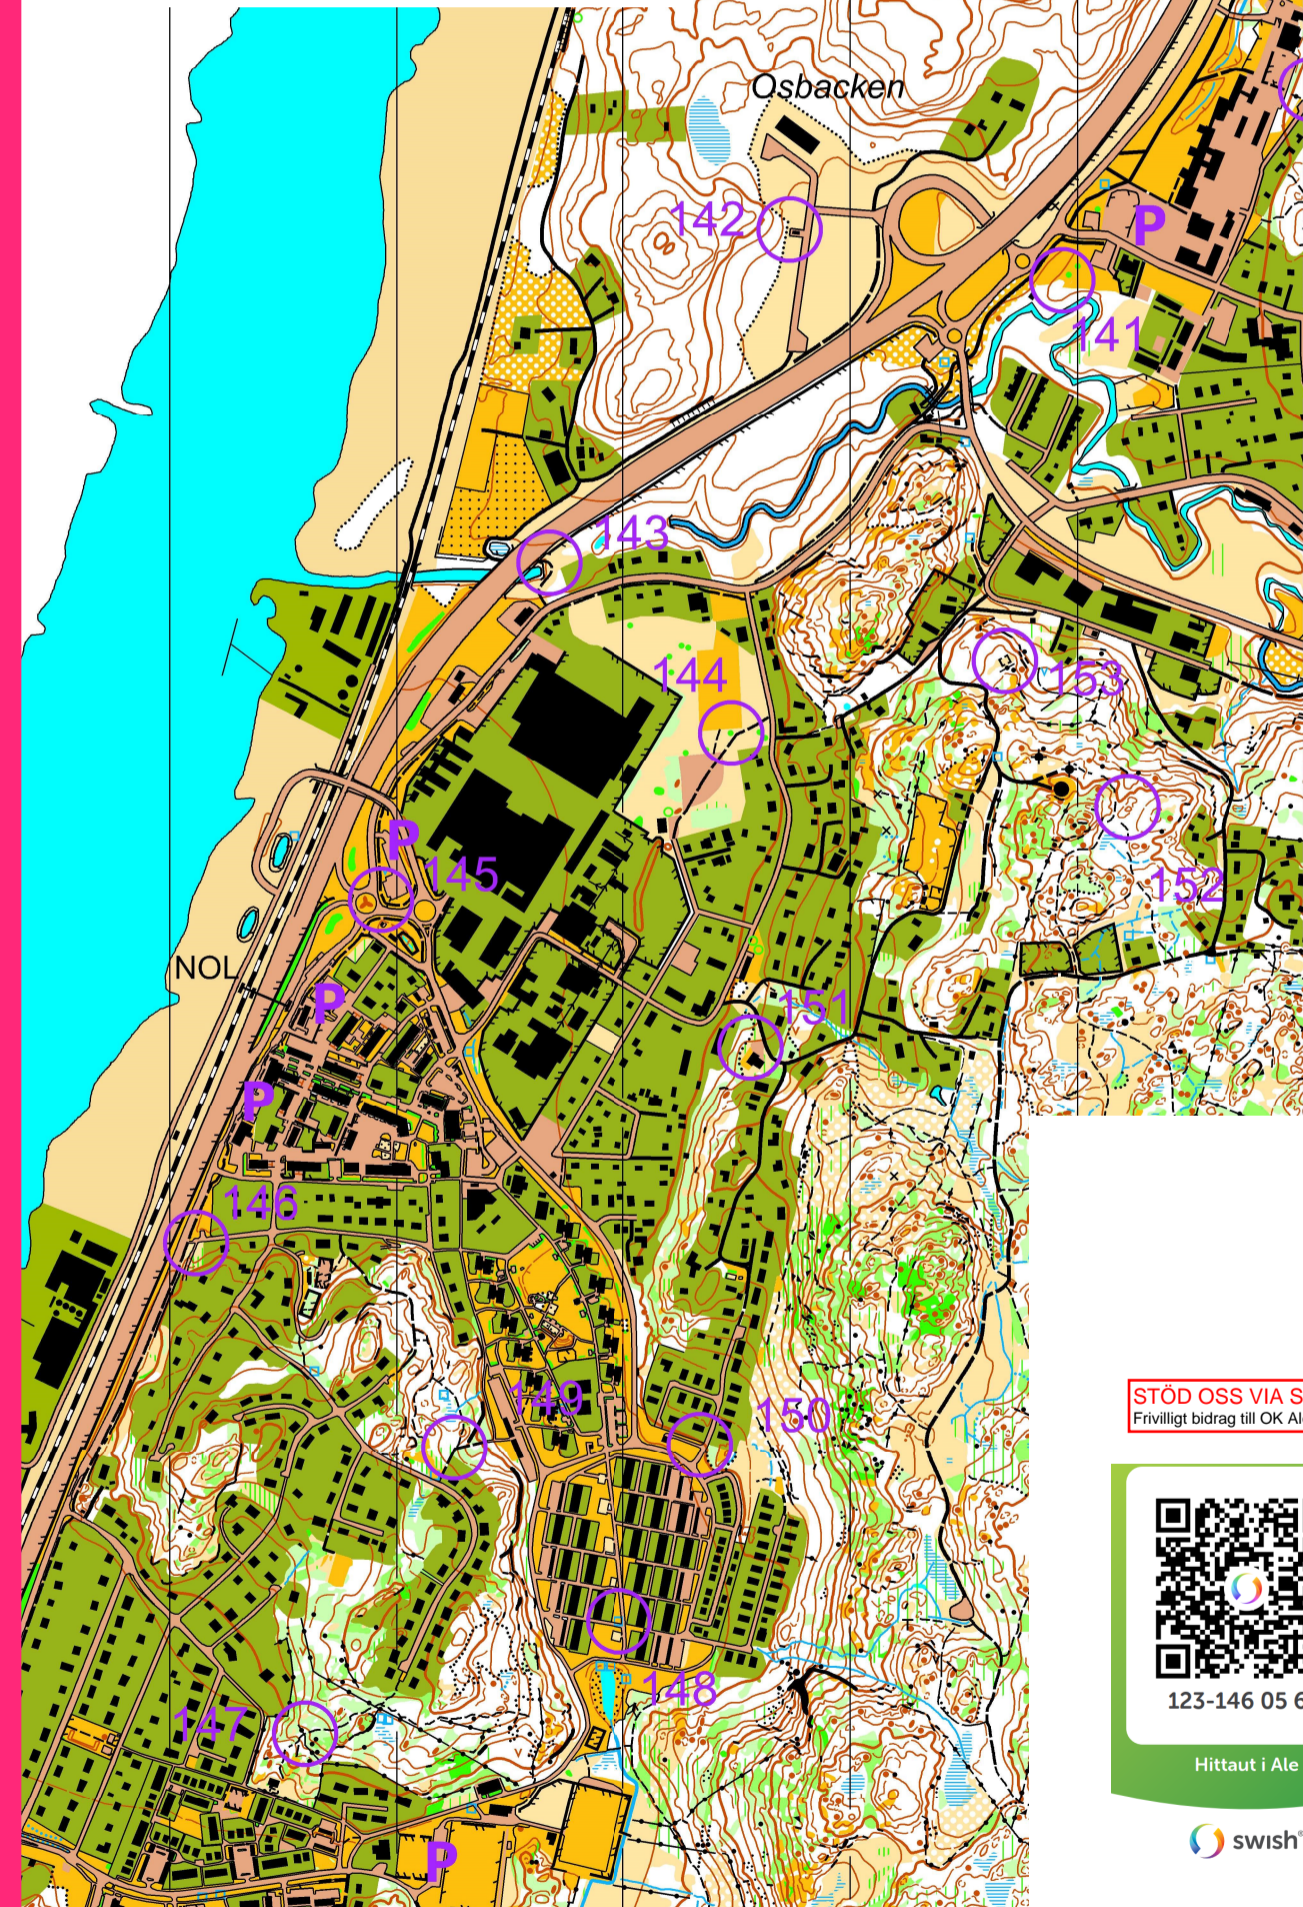

# Hittaut Ale 2024

## Alafors - Nol

17 augusti - 30 september

Skala 1:10 000  
Ekvidistans 5 m

STÖD OSS VIA SWISH  
Frivilligt bidrag till OK Alehof

123-146 05 67

Hittaut i Ale

### Checkpointbeskrivning

Nr.	Beskrivning	Svårighet
130	Stenen	Svart
131	Punkthöjden	Röd
132	Punkthöjden	Blå
133	Stenen	Blå
134	Mellan punkthöjderna	Svart
135	Stigförgreningen	Grön
136	Byggnaden	Grön
137	Stigförgreningen	Grön
138	Byggnaden	Grön
139	Branten	Blå
140	Stigkröken	Blå
141	Skogskanten	Blå
142	Skogskanten	Grön
143	Stigkröken	Grön
144	Trädet	Blå
145	Katten	Grön
146	Vägförgreningen	Grön
147	Stig- stenmurskorsningen	Blå
148	Brunnen	Grön
149	Stigkröken	Grön
150	Vägförgreningen	Grön
151	Asfaltskanten	Grön
152	Höjden	Röd
153	Ruinen	Röd