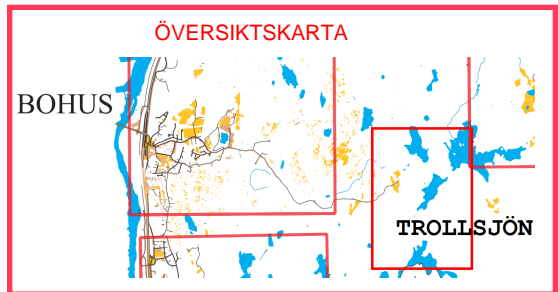

Checkpointbeskrivning		
Nr.	Beskrivning	Svårighet
154	Väg- stigförgreningen	Grön
155	Branten	Blå
156	Stigförgreningen	Grön
157	Stenarna	Blå
158	Udden	Blå
159	Sänkan	Röd
160	Branten	Röd
161	Stenarna	Svart
162	Stenen	Svart
163	Höjden	Svart
164	Stigförgreningen	Grön
165	Stenarna	Röd
166	Stigförgreningen	Grön
167	Stenmursslutet	Blå

**STÖD OSS VIA SWISH**  
Frivilligt bidrag till OK Alehof

Hittaut Ale 2024  
**Karta Trollsjön**  
 17 augusti - 30 september  
 Skala 1:10 000  
 Ekvidistans 5 m