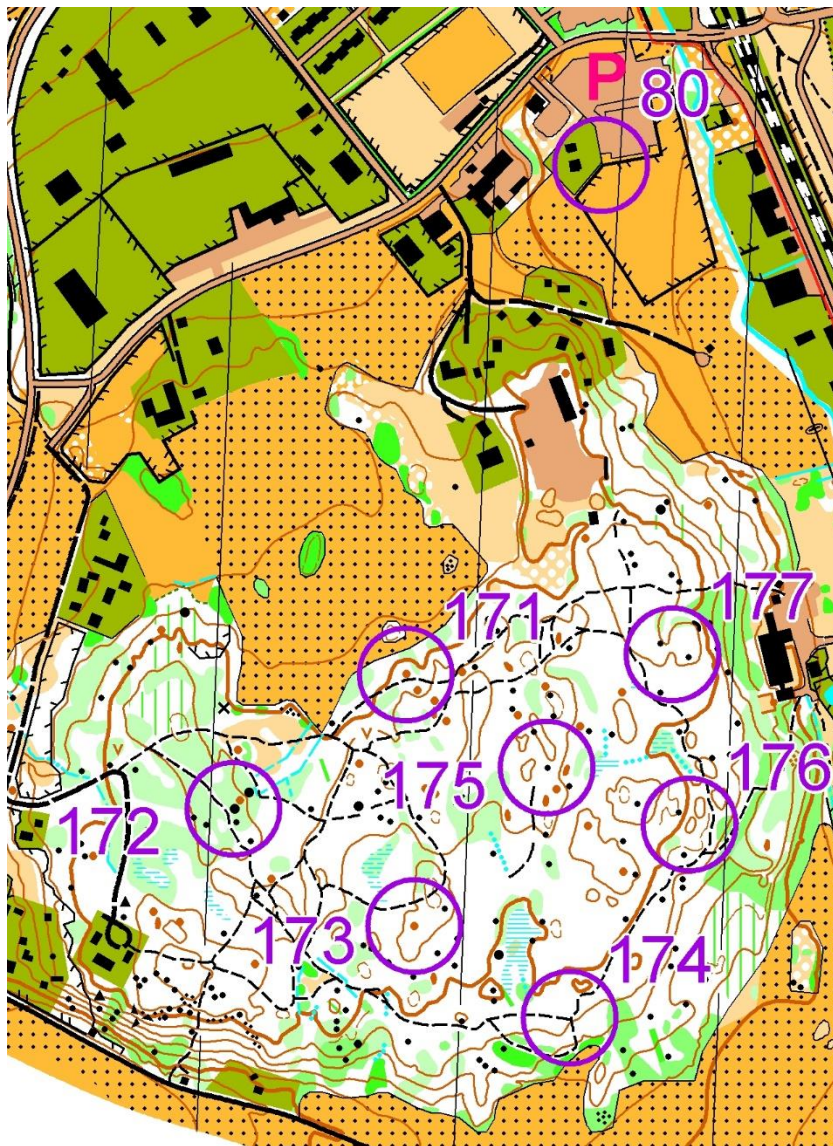

Extrasläpp september

'Reningsverksskogen' – Chps 171-177

Skala 1:7.500

Ekv 2,5 m

NR	BESKRIVNING	SVÅRIGHET
171	N Punkthöjden	Blå
172	SV Stora Stenen	Blå
173	Punkthöjden	Röd
174	Stigförgreningen	Grön
175	Stenen	Svart
176	SV Höjden	Röd
177	Sänkan	Röd

Alsike väst – Chps 178-185

Skala 1:7.500

Ekv 2,5 m

NR	BESKRIVNING	SVÅRIGHET
178	Kraftledningsstolpen	Blå
179	Stora Stenen	Blå
180	Dikeskröken	Röd
181	Branten	Röd
182	Punkthöjden	Röd
183	Stenen	Röd
184	N Branten, S foten	Svart
185	Stenen	Röd