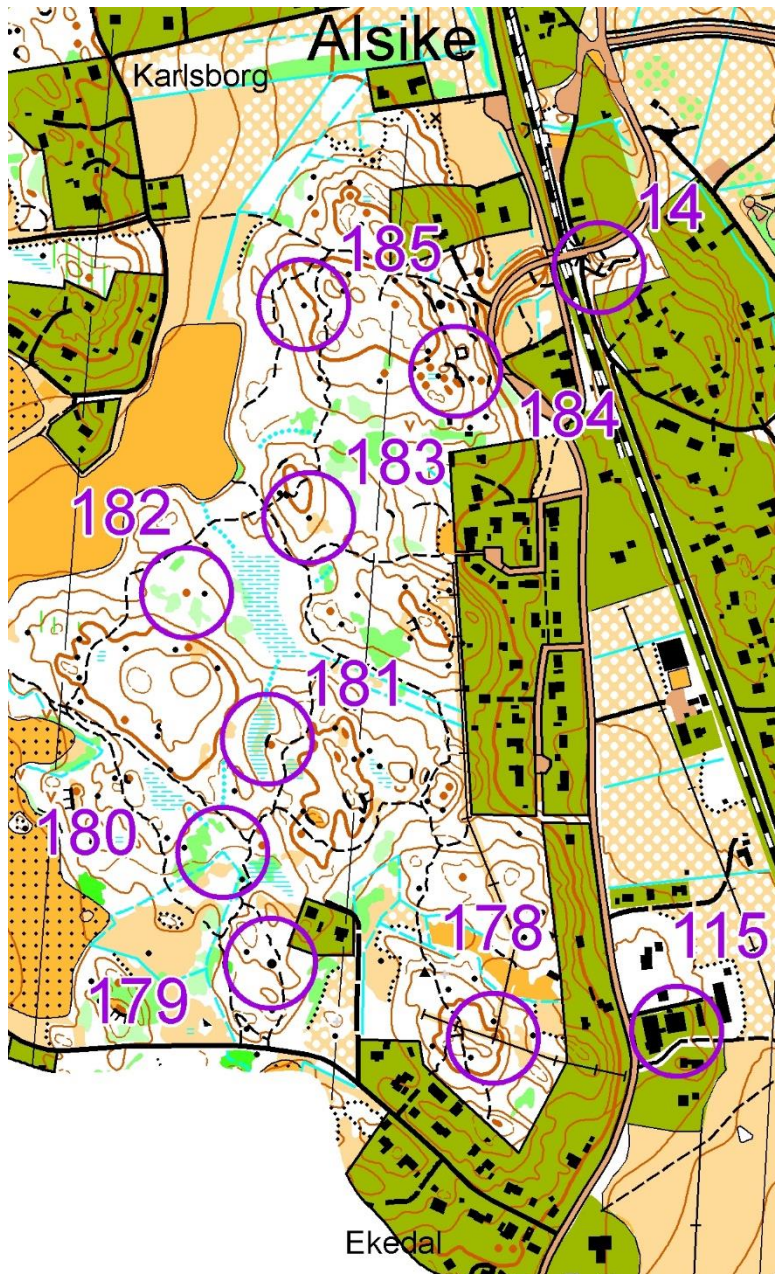

Extrasläpp september

'Reningsverksskogen' – Chps 171-177

Skala 1:7.500

Ekv 2,5 m

NR	BESKRIVNING	SVÅRIGHET
171	N Punkthöjden	Blå
172	SV Stora Stenen	Blå
173	Punkthöjden	Röd
174	Stigförgreningen	Grön
175	Stenen	Svart
176	SV Höjden	Röd
177	Sänkan	Röd

Alsike väst – Chps 178-185

Skala 1:7.500

Ekv 2,5 m

NR	BESKRIVNING	SVÅRIGHET
178	Kraftledningsstolpen	Blå
179	Stora Stenen	Blå
180	Dikeskröken	Röd
181	Branten	Röd
182	Punkthöjden	Röd
183	Stenen	Röd
184	N Branten, S foten	Svart
185	Stenen	Röd