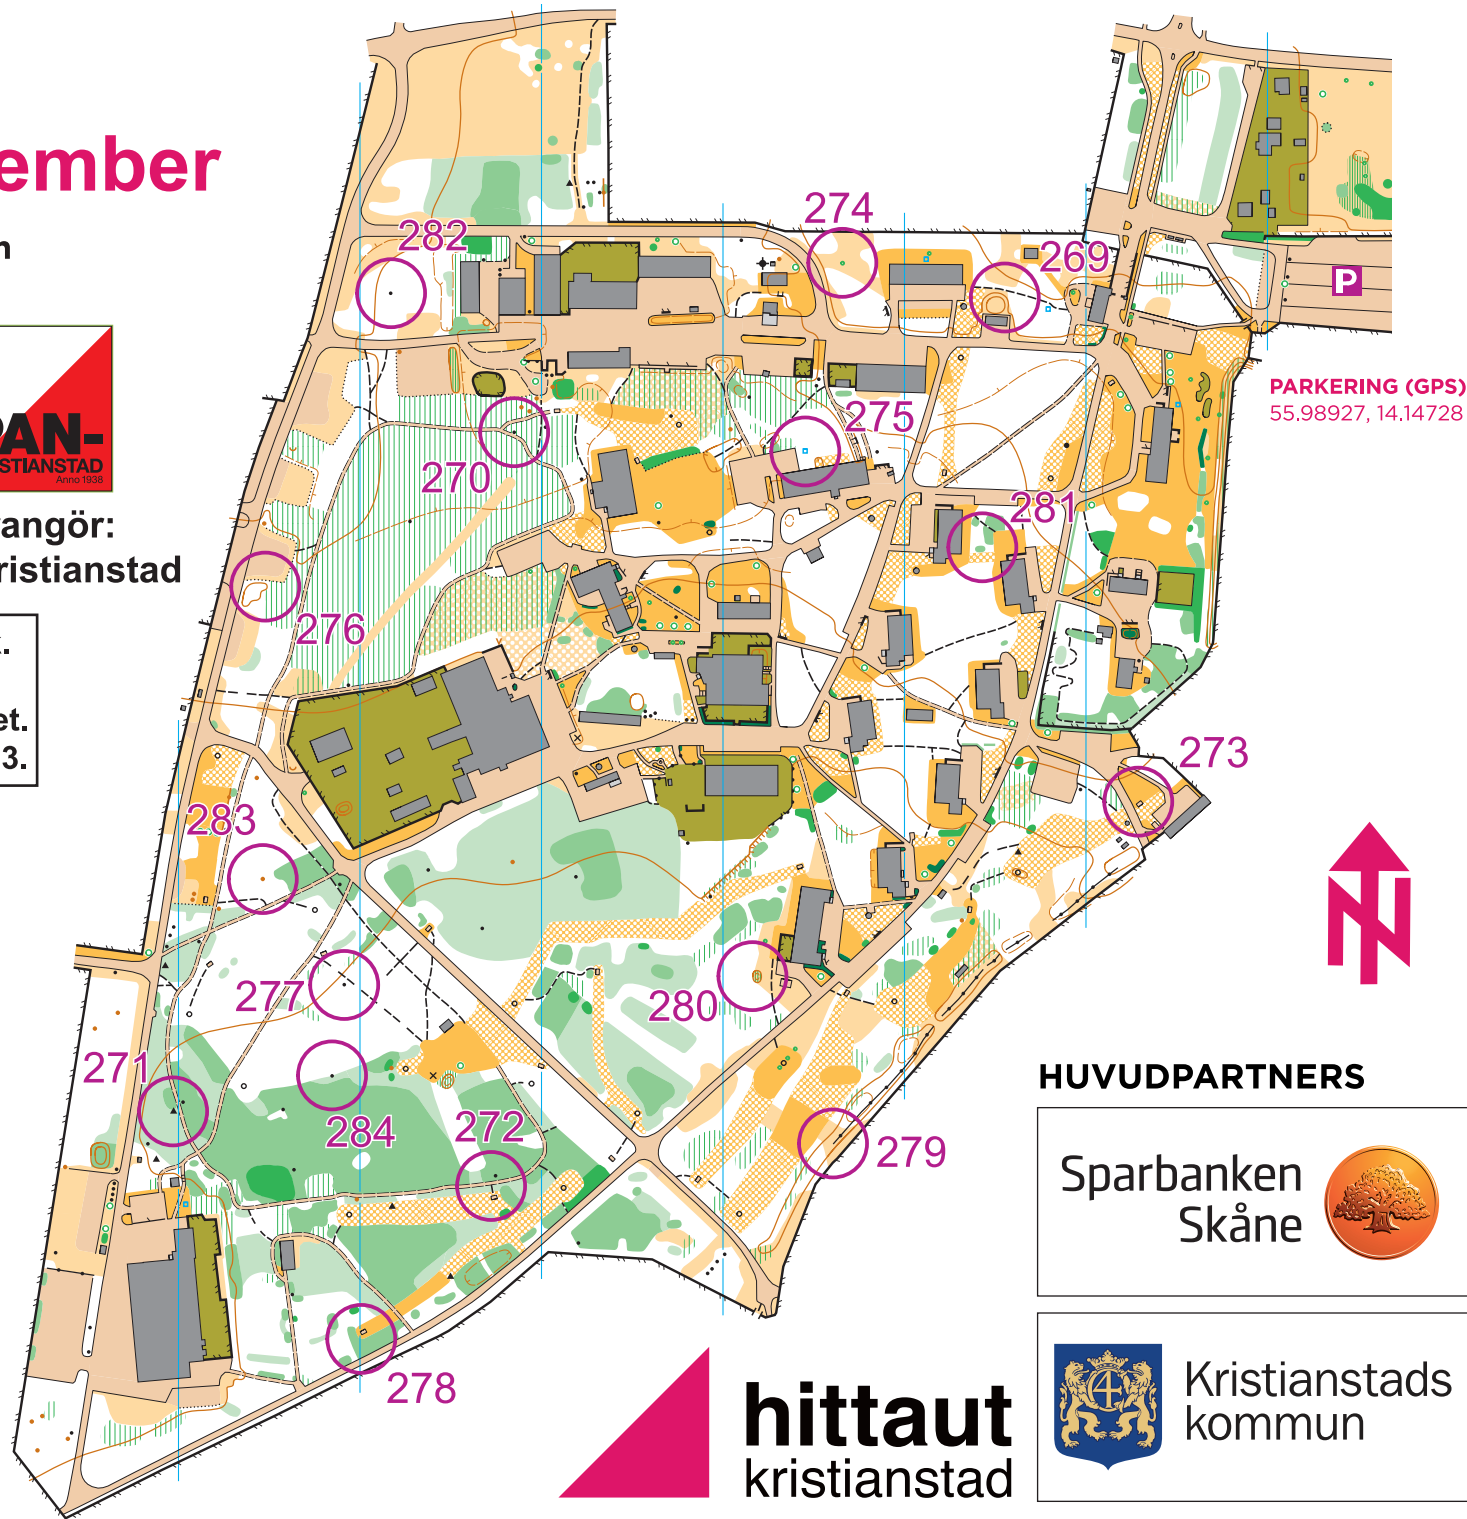

Wendes

10 oktober - 3 november

Skala 1:5 000
Ekvidistans 2 m

Arrangör:
PAN-Kristianstad

Inom området finns Wendes DiscGolfPark.
Vissa av checkpointsen ligger i närheten
av hålen. Visa hänsyn och iaktta försiktighet.
Info om banan och C4FC vid checkpoint 273.

CHECKPOINTS BESKRIVNING

WENDES			
NR	BESKRIVNING	SVÅRIGHET	KOD
269	Höjden, NÖ sidan	Grön	
270	Stenen	Grön	
271	Stenarna	Grön	
272	Stigkorsningen	Grön	
273	Infotavla C4FC	Grön	
274	Busken	Blå	
275	Brunnen	Blå	
276	Höjden	Blå	
277	Stenen	Blå	
278	Buskaget	Blå	
279	Stenmuren	Blå	
280	Höjden, V sidan	Blå	
281	Buskaget	Blå	
282	Stenen	Röd	
283	Höjden	Röd	
284	Stenen	Röd	