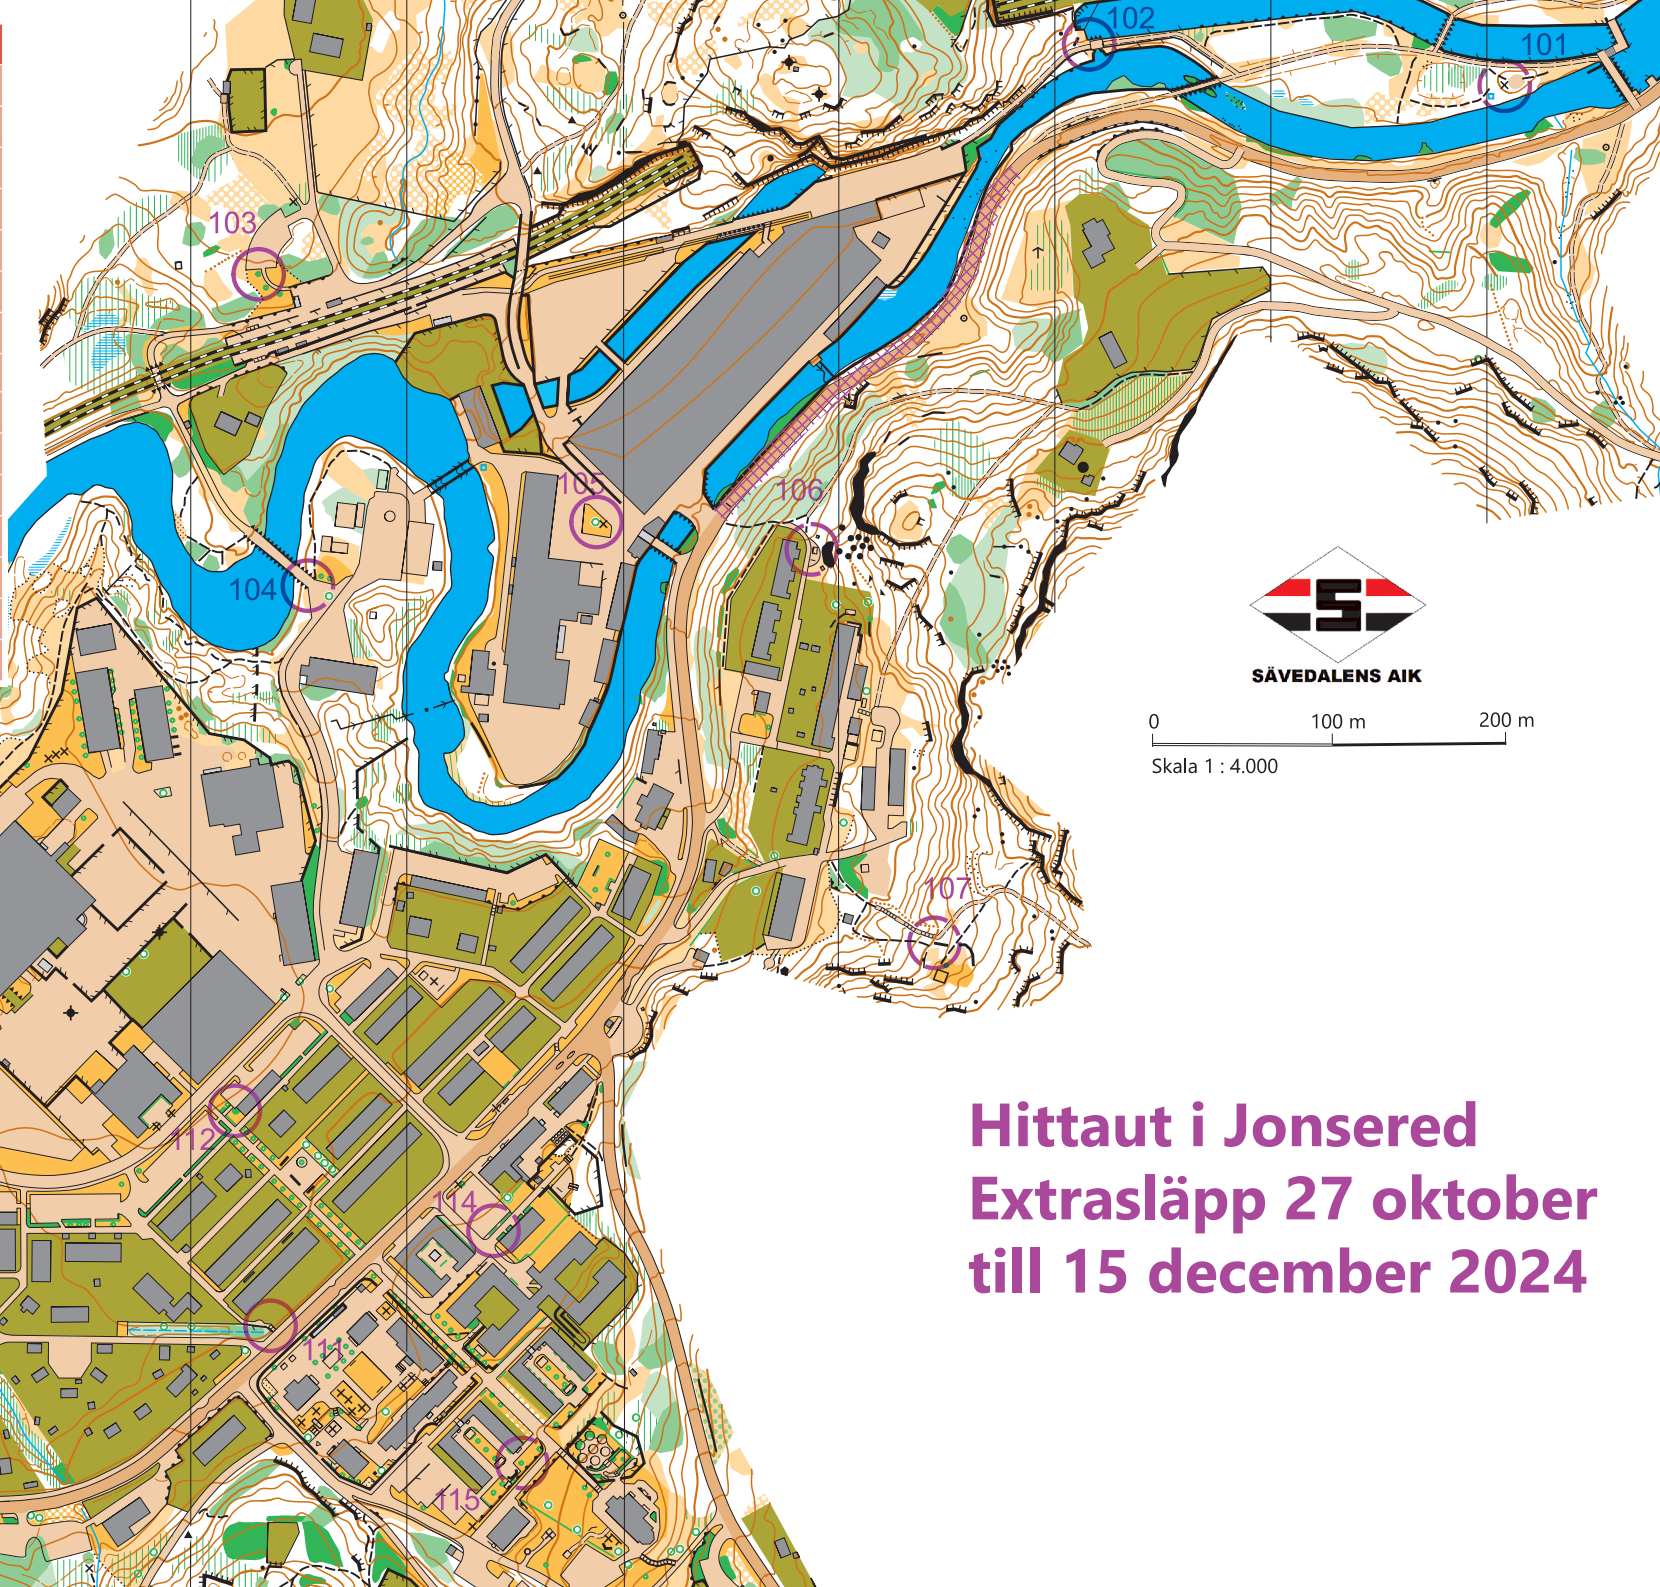

NR	BESKRIVNING	SVARIGHET	KOD
101	Skylden	Grön	
102	Bron västra sidan	Grön	
103	Trädet	Grön	
104	Staketslutet	Grön	
105	Trädet	Grön	
106	Staketet	Grön	
107	Stenmursslutet	Blå	
108	Staketslutet	Grön	
109	Kojan	Blå	
110	Trädet	Grön	
111	Trappan	Grön	
112	Buskaget	Grön	
113	Stakethörnet	Grön	
114	Trädet	Grön	
115	Buskaget	Grön	

SÄVEDALENS AIK

0 100 m 200 m

Skala 1 : 4.000

**Hittaut i Jonsered  
Extrasläpp 27 oktober  
till 15 december 2024**